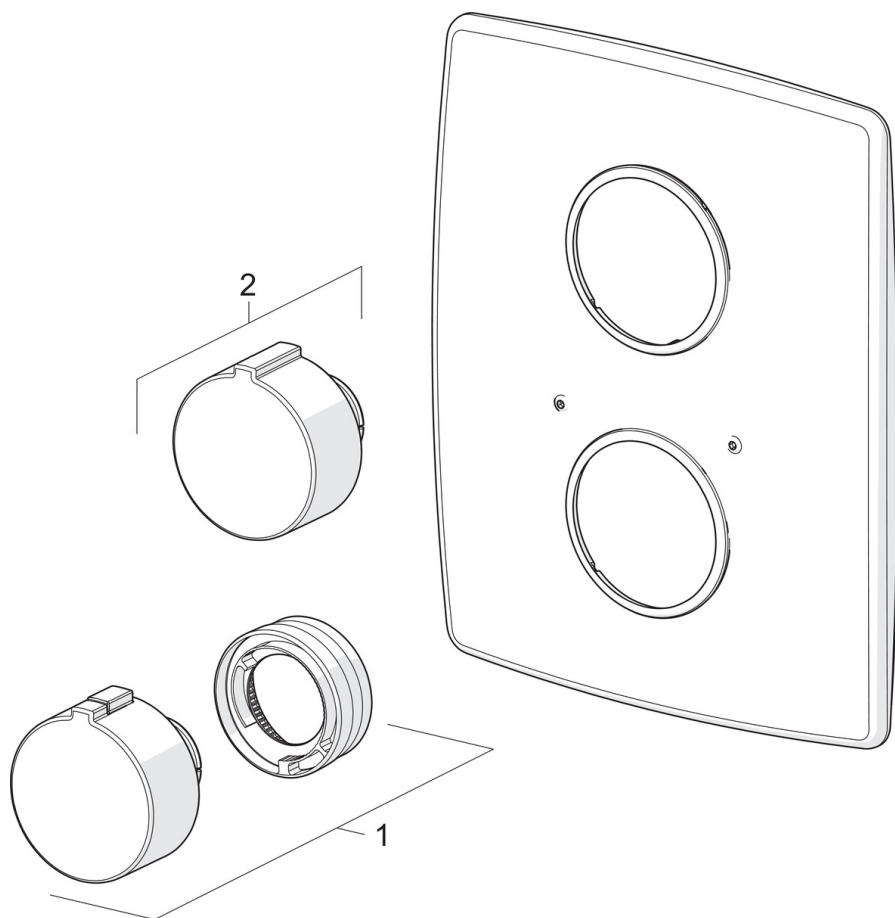

SP2887

	Nosaukums	Kods
01	Temperatūras kontroles rokturis	159080V
02	Plūsmas kontroles rokturis	159083V