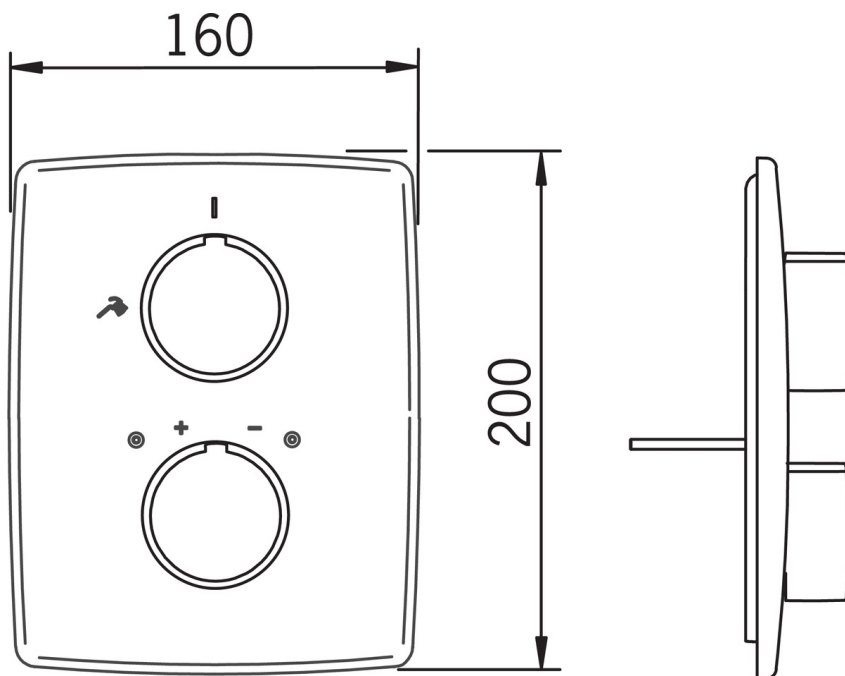

EAN: 6414150052613

www.oras.com/lv/products/oras/product/2887

Termostata dušas jaucējkrāna dekoratīvā darba daļa (komplektē kopā ar zemāpmetuma darba daļu Oras 7137/7127)

- Duša
- Dekoratīvā daļa, Termostata
- Sienas montāža ar iebūvēto daļu
- Hroms
- Temperatūras kontroles rokturis, Plūsmas kontroles rokturis
- Squarewallrosette

Tehniskie dati

Tehniskās īpašības

Karstā ūdens piegāde

max. +80°C

Darba spiediens

50 - 1000 kPa

Materiāls

Kompozītmateriāls

Apstiprinājumu veidi

STF Sertifikāts

VTT-RTH-04952-08

SP2887

	Nosaukums	Kods
01	Temperatūras kontroles rokturis	159080V
02	Plūsmas kontroles rokturis	159083V