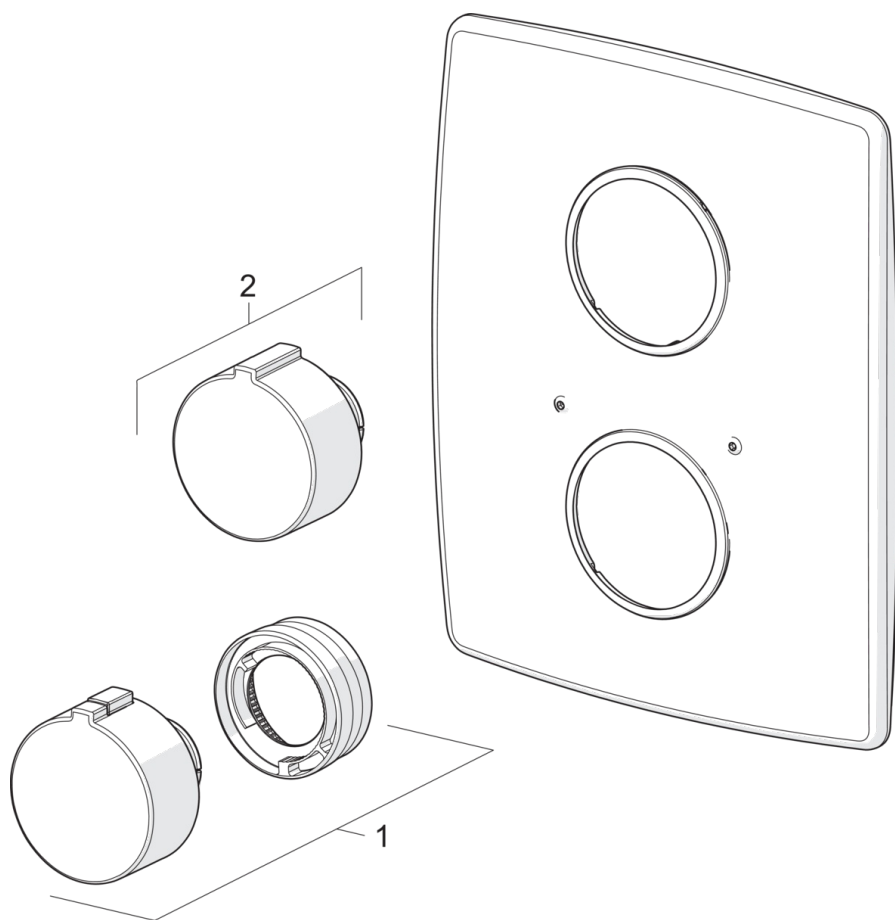

EAN: 6414150052613

www.oras.com/ru/products/oras/product/2887

Термостатический смеситель скрытого монтажа для душа, наружная декоративная часть (к корпусу Oras № 7127)

- Душ
- Декоративная часть
- Настенный скрытого монтажа
- Хром
- Ручка регулировки температуры, Ручка регулировки расхода

SP2887

	Название	Код
01	Ручка регулировки температуры	159080V
02	Ручка регулировки расхода	159083V