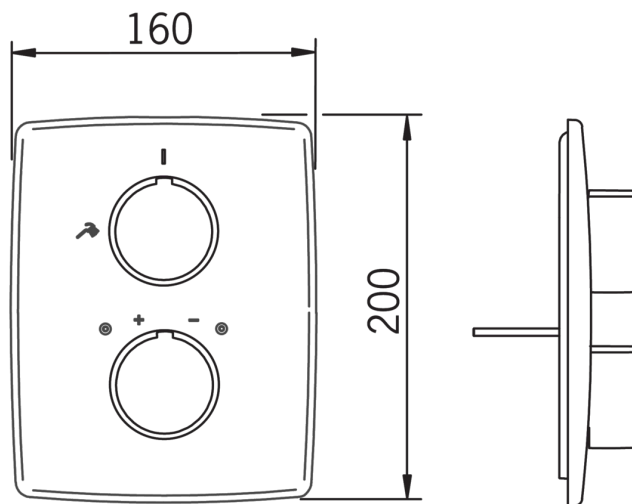

EAN: 6414150052613

www.oras.com/ru/products/oras/product/2887

Термостатический смеситель скрытого монтажа для душа, наружная декоративная часть (к корпусу Oras № 7127)

- Душ
- Декоративная часть
- Настенный скрытого монтажа
- Хром
- Ручка регулировки температуры, Ручка регулировки расхода

ТЕХНИЧЕСКИЕ ДАННЫЕ

Технические характеристики

Подключение горячей воды	max. +80°C
Рабочее давление	50 - 1000 кПа

Тип разрешения

Сертификат STF	VTT-RTH-04952-08
----------------	-------------------------

Запасные части

SP2887

	Название	Код
01	Ручка регулировки температуры	159080V
02	Ручка регулировки расхода	159083V