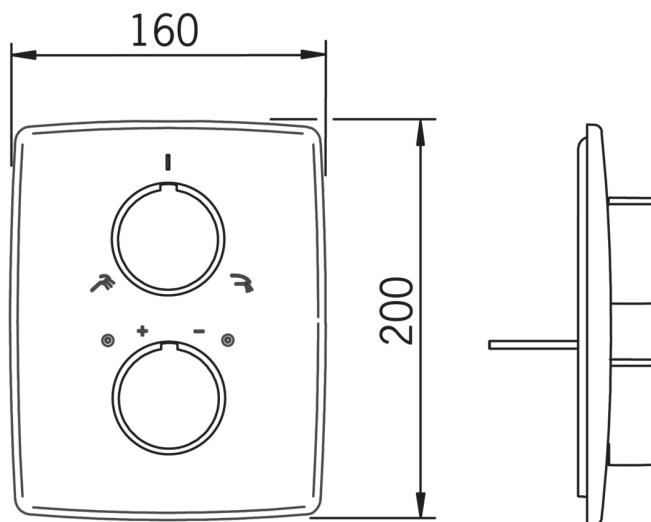

EAN: 6414150052620

www.oras.com/ee/products/oras/product/2888

Katteplaat termostaadiga vanni- ja dušisegistile. Kasutatakse koos seinasisese paigaldusega termostaatsegisti korpusega Oras nr. 7128 ja 7138.

- Vannituba, Dušš
- Kroom
- Katte osa
- Temperatuuriseadekahv, Veevooluhulga seadekahv
- Seinasisene paigaldus

Tehnilised andmed

Tehnilised omadused

Kuum vesi **max. +80°C**
 Kasutussurve **50 - 1000 kPa**

Tüübikinnitused

STF-sertifikaat **VTT-RTH-04952-08**

Varuosad

SP2888

	Nimetus	Kood
01	Temperatuuriseadekahv	159080V
02	Veevooluhulga seadekahv	159084V