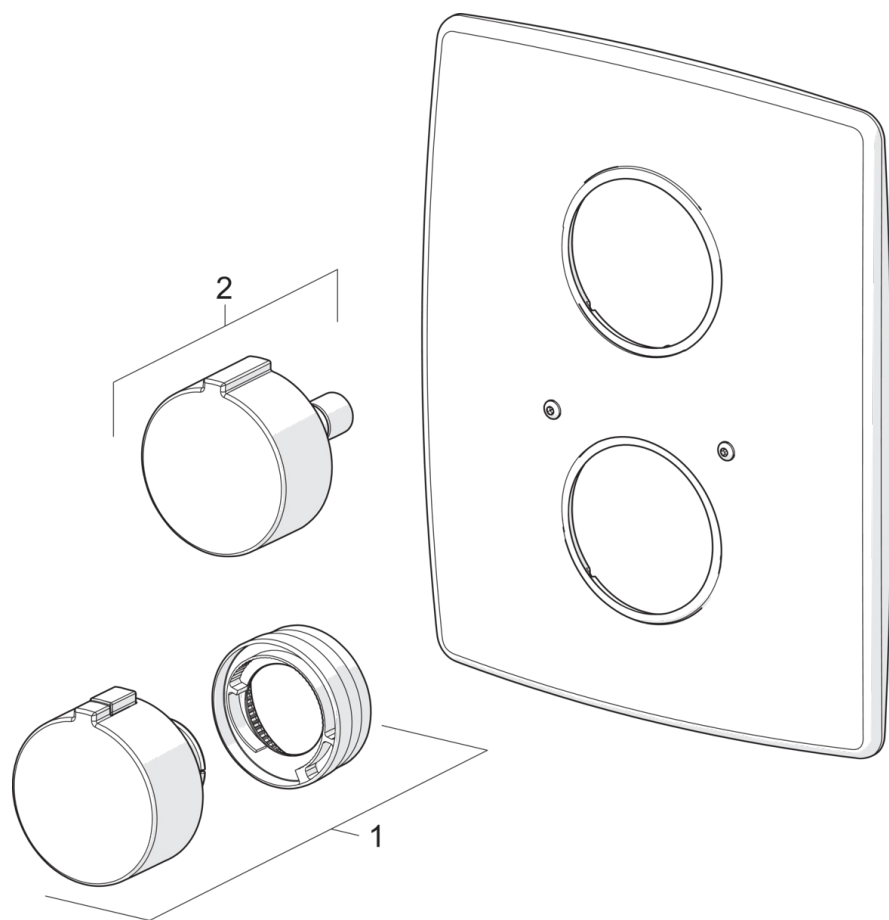

Varuosad

SP2888

	Nimetus	Kood
01	Temperatuuriseadekahv	159080V
02	Veevooluhulga seadekahv	159084V