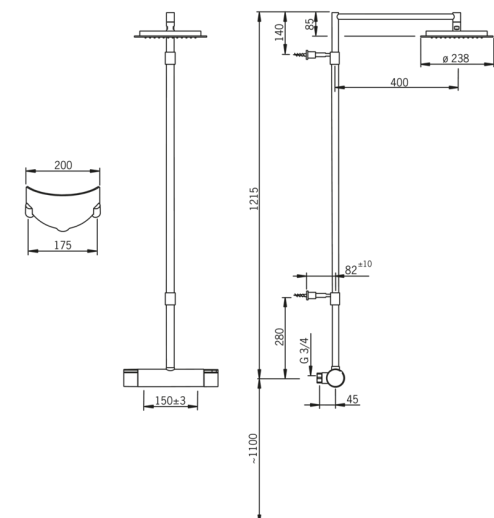

Części zamienne

SP2890

	Nazwa	Kod
01	Uchwyt regulacji strumienia	159045V
02	Głowica	109898
03	Filtr uszczelniający, G3/4	178375V
04	Oring-zestaw	178796V
05	Pokrętło regulacji temperatury	159048V
06	Termostat - wkład	178780V