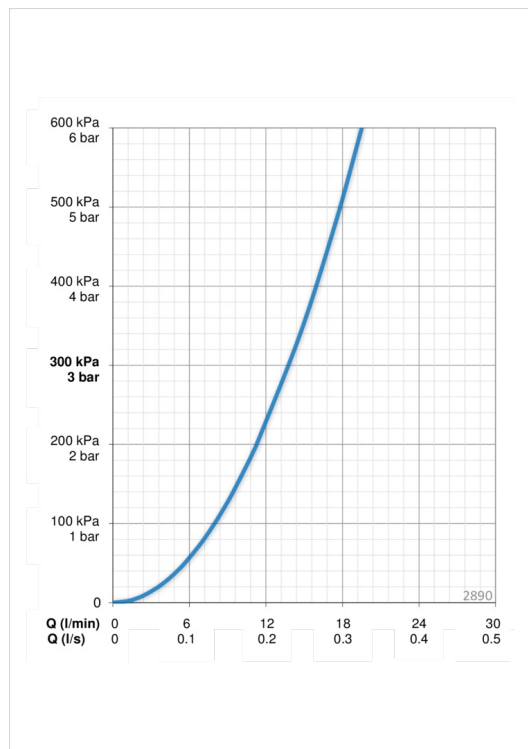

Rodzaj atestów

STF certyfikat	STF VTT-RTH-00062-11
ETA-Danmark	VA 1.43/19991