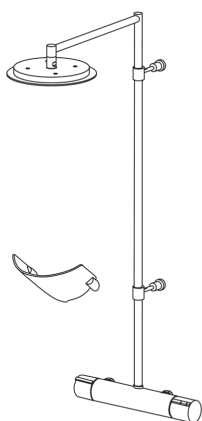

Części zamienne

SP2890

	Nazwa	Kod
01	Uchwyt regulacji strumienia	159045V
02	Głowica	109898
03	Filtr uszczelniający, G3/4	178375V
04	Oring-zestaw	178796V
05	Pokrętło regulacji temperatury	159048V
06	Termostat - wkład	178780V