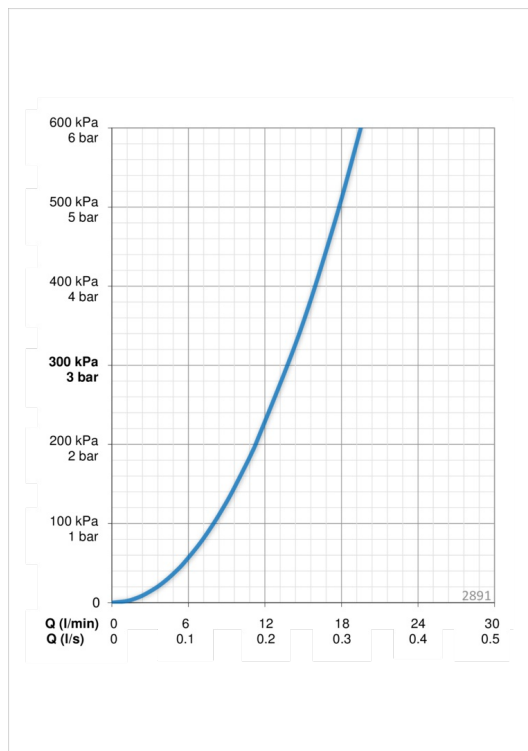

Тип дозволу

STF Сертифікат	STF VTT-RTH-00062-11
ETA-Danmark	VA 1.43/19991