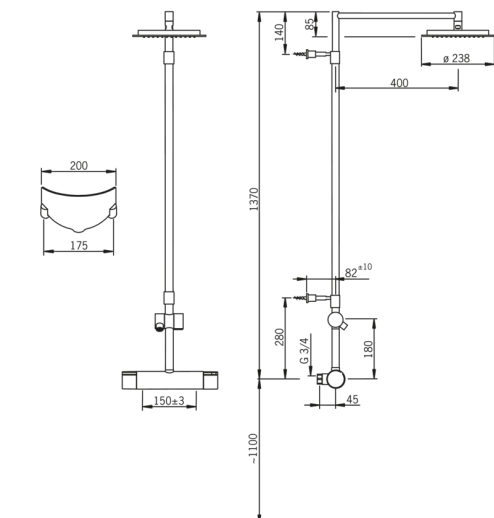

Запасні частини

SP2891

Назва	Код
01 Ручка регулювання потоку	159045V
02 Управляючий клапан	109898
03 Ущільнювач фільтру, G3/4	178375V
04 O-кільце, комплект	178796V
05 Ручка регулювання температури	159048V
06 Термостатичний картридж	178780V
07 Перемикач	600358V
08 Аератор, M21,5x1	600359V