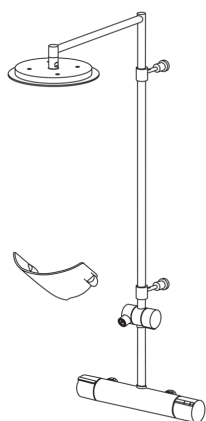

Запасні частини

SP2891

Назва	Код
01 Ручка регулювання потоку	159045V
02 Управляючий клапан	109898
03 Ущільнювач фільтру, G3/4	178375V
04 O-кільце, комплект	178796V
05 Ручка регулювання температури	159048V
06 Термостатичний картридж	178780V
07 Перемикач	600358V
08 Аератор, M21,5x1	600359V