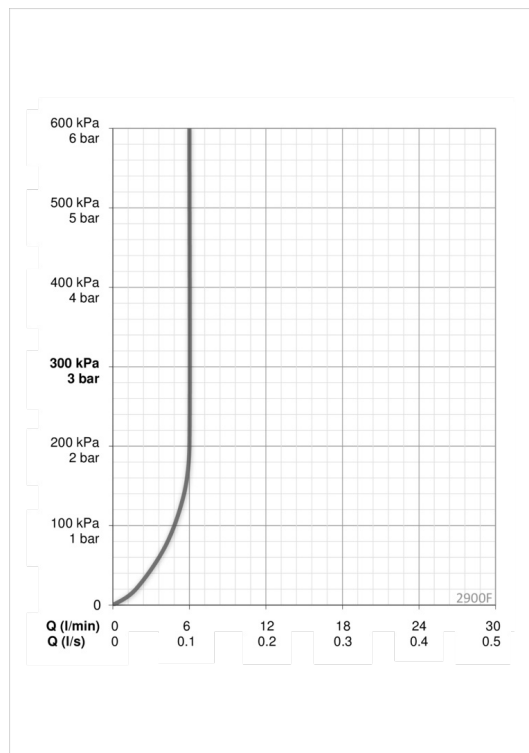

EAN: 6414150073441
static.oras.com/2900F

Смеситель для умывальника с рычажным донным клапаном.
Металлическая рукоятка.

F= с гибкой подводкой.

- Умывальник
- Однорычажный
- Монтаж на поверхность
- Хром
- Фиксированный излив
- Стандартный аэратор
- Однорычажный смеситель, Рукоятка с маркировкой X+Г воды
- Рычажный донный клапан
- Ограничитель температуры
- ϕ 35-мм керамический картридж для управления расходом и температурой воды
- Гибкая подводка
- Система быстрого монтажа

ТЕХНИЧЕСКИЕ ДАННЫЕ

Параметры расхода воды

Расход воды (300 кПа) (с ограничителем потока) **0.1 l/s**

Технические характеристики

Подключение горячей воды **max. +80°C**
Рабочее давление **100 - 1000 кПа**
Длина/расстояние **107 mm**

Regulations

Стандарт EN **EN 817**
Уровень шума **I (ISO 3822)**