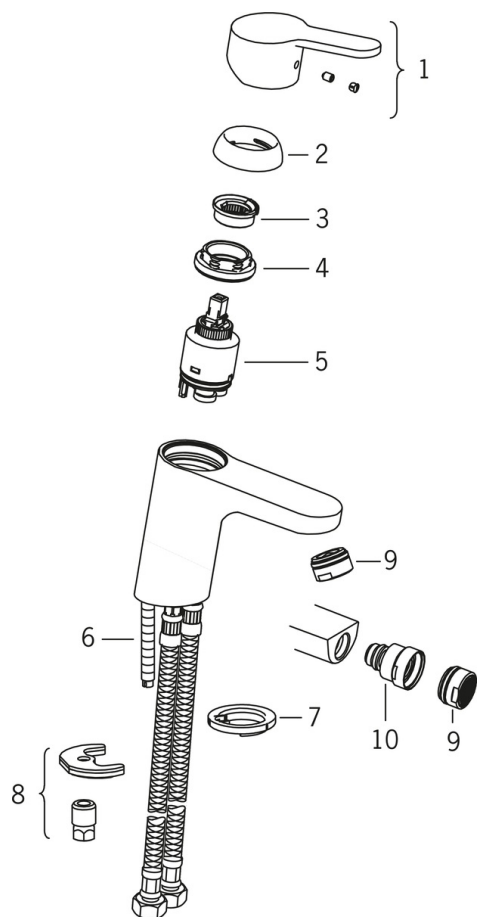

EAN: 6414150073441
static.oras.com/2900F

Смеситель для умывальника с рычажным донным клапаном.
 Металлическая рукоятка.

F= с гибкой подводкой.

- Умывальник
- Однорычажный
- Монтаж на поверхность
- Хром
- Фиксированный излив
- Стандартный аэратор
- Однорычажный смеситель, Рукоятка с маркировкой X+Г воды
- Рычажный донный клапан
- Ограничитель температуры
- ϕ 35-мм керамический картридж для управления расходом и температурой воды
- Гибкая подводка
- Система быстрого монтажа

ТЕХНИЧЕСКИЕ ДАННЫЕ

Параметры расхода воды

Расход воды (300 кПа) (с ограничителем потока) **0.1 l/s**

Технические характеристики

Подключение горячей воды **max. +80°C**
 Рабочее давление **100 - 1000 кПа**
 Длина/расстояние **107 mm**

Regulations

Стандарт EN **EN 817**
 Уровень шума **I (ISO 3822)**

Запасные части

SP2900F

Название	Код
01 Рычаг	601966V
02 Защитная чашечка	601967V
03 Ограничитель температуры	601973V
04 Зажимная гайка, M40x1, SW30	601968V
05 Картридж, комплект, 3.5 Classic	601969V
06 Крепежный винт, M8x1, L=140	601970V
07 Донная прокладка	601971V
08 Комплект крепежных частей	601972V
09 Аэратор, M24x1, 6 l/min	601974V
10 Шарнир смесителя для биде	601976V