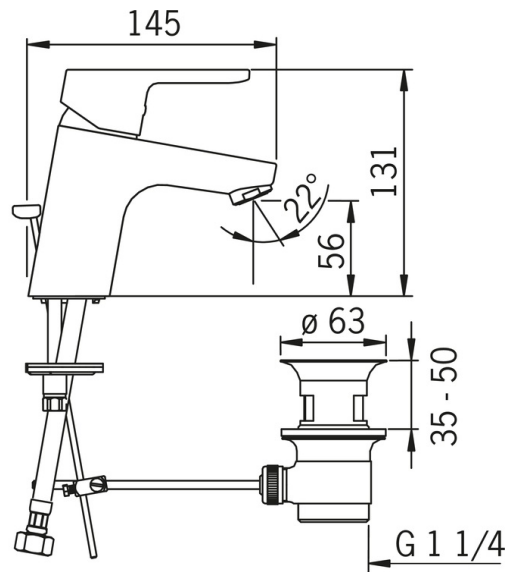

EAN: 6414150073441
static.oras.com/2900F

Смеситель для умывальника с рычажным донным клапаном.
 Металлическая рукоятка.

F= с гибкой подводкой.

- Умывальник
- Однорычажный
- Монтаж на поверхность
- Хром
- Фиксированный излив
- Стандартный аэратор
- Однорычажный смеситель, Рукоятка с маркировкой X+Г воды
- Рычажный донный клапан
- Ограничитель температуры
- ϕ 35-мм керамический картридж для управления расходом и температурой воды
- Гибкая подводка
- Система быстрого монтажа

ТЕХНИЧЕСКИЕ ДАННЫЕ

Параметры расхода воды

Расход воды (300 кПа) (с ограничителем потока) **0.1 l/s**

Технические характеристики

Подключение горячей воды **max. +80°C**
 Рабочее давление **100 - 1000 кПа**
 Длина/расстояние **107 mm**

Regulations

Стандарт EN **EN 817**
 Уровень шума **I (ISO 3822)**

Запасные части

SP2900F

Название	Код
01 Рычаг	601966V
02 Защитная чашечка	601967V
03 Ограничитель температуры	601973V
04 Зажимная гайка, M40x1, SW30	601968V
05 Картридж, комплект, 3.5 Classic	601969V
06 Крепежный винт, M8x1, L=140	601970V
07 Донная прокладка	601971V
08 Комплект крепежных частей	601972V
09 Аэратор, M24x1, 6 l/min	601974V
10 Шарнир смесителя для биде	601976V