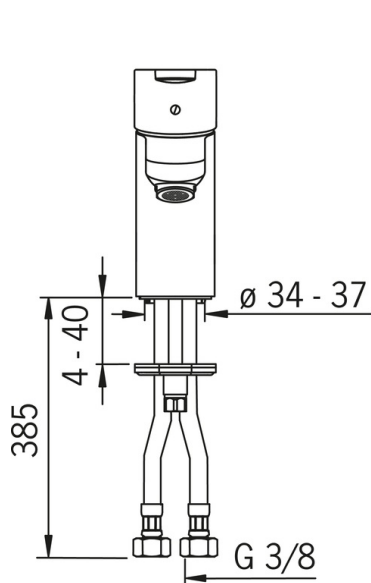

EAN: 6414150073441
static.oras.com/2900F

Смеситель для умывальника с рычажным донным клапаном.
 Металлическая рукоятка.

F= с гибкой подводкой.

- Умывальник
- Однорычажный
- Монтаж на поверхность
- Хром
- Фиксированный излив
- Стандартный аэратор
- Однорычажный смеситель, Рукоятка с маркировкой X+Г воды
- Рычажный донный клапан
- Ограничитель температуры
- ϕ 35-мм керамический картридж для управления расходом и температурой воды
- Гибкая подводка
- Система быстрого монтажа

ТЕХНИЧЕСКИЕ ДАННЫЕ

Параметры расхода воды

Расход воды (300 кПа) (с ограничителем потока) **0.1 l/s**

Технические характеристики

Подключение горячей воды **max. +80°C**
 Рабочее давление **100 - 1000 кПа**
 Длина/расстояние **107 mm**

Regulations

Стандарт EN **EN 817**
 Уровень шума **I (ISO 3822)**

Запасные части

SP2900F

Название	Код
01 Рычаг	601966V
02 Защитная чашечка	601967V
03 Ограничитель температуры	601973V
04 Зажимная гайка, M40x1, SW30	601968V
05 Картридж, комплект, 3.5 Classic	601969V
06 Крепежный винт, M8x1, L=140	601970V
07 Донная прокладка	601971V
08 Комплект крепежных частей	601972V
09 Аэратор, M24x1, 6 l/min	601974V
10 Шарнир смесителя для биде	601976V