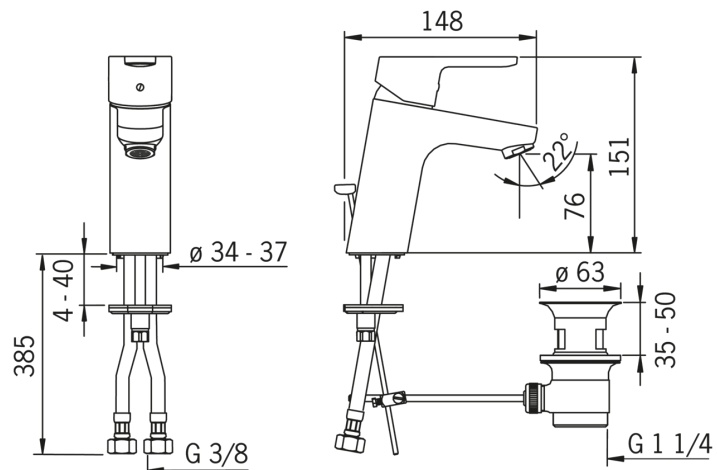

Запасні частини

SP2900F

	Назва	Код
01	Важіль	601966V
02	Захисна чашка	601967V
03	Обмежувач температури	601973V
04	Затискна гайка, M40x1, SW30	601968V
05	Картридж	601969V
06	Кріпильний гвинт, M8x1, L=140	601970V
07	Пробка	601971V
08	Комплект кріпильних	601972V
09	Аератор, M24x1, 6 l/min	601974V
10	Шарнір змішувача для біде	601976V