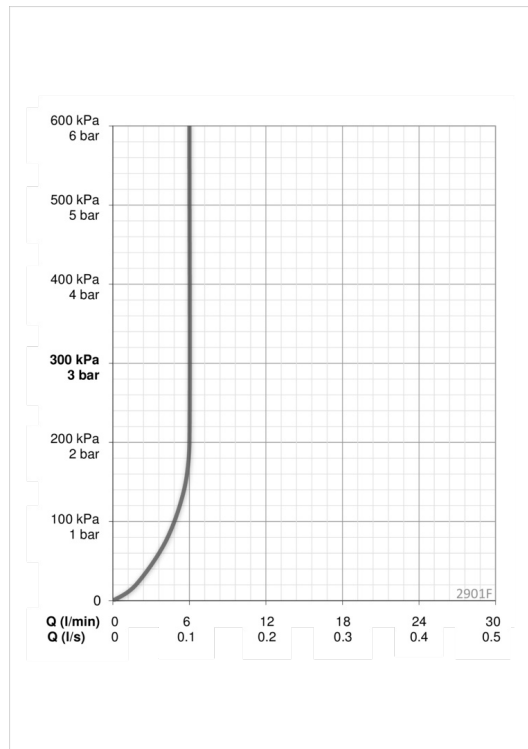

EAN: 6414150073472

www.oras.com/ua/products/oras/product/2901F

Змішувач для умивальника з донним клапаном
F - з гнучкими трубками

- Ванна кімната
- Одноважільні
- На підставці
- Хром
- Фіксований вилив
- HONEYCOMB® - покращений захист від вапна
- Один важіль/ручка, Позначення «гаряча/холодна»
- Можливість обмеження максимальної температури й швидкості потоку
- 35 мм керамічний картридж для контролю потоку й температури
- з гнучкими трубками
- Rapid installation system

ТЕХНІЧНІ ДАНІ

Параметри витрати води

Витрата води (300 кПа) (з обмежувачем витоку) **0.1 l/s**

Технічні характеристики

Гаряча вода **max. +80°C**
Робочий тиск **100 - 1000 кПа**
Довжина/відстань **110 mm**

Правила

EN стандарти **EN 817**
Рівень шуму **I (ISO 3822)**