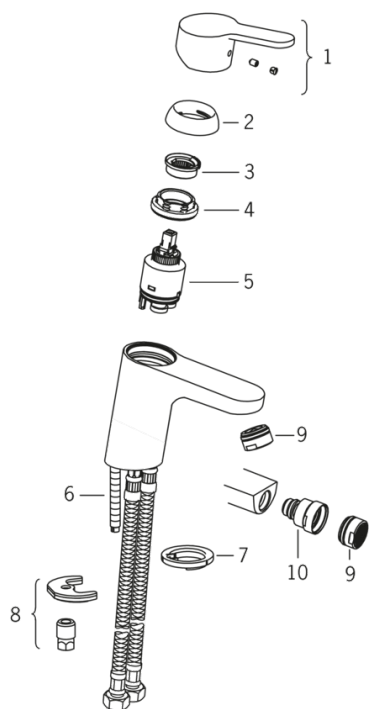

Правила

EN стандарти **EN 817**
Рівень шуму **I (ISO 3822)**

Запасні частини

SP2900F

	Назва	Код
01	Важіль	601966V
02	Захисна чашка	601967V
03	Обмежувач температури	601973V
04	Затискна гайка, M40x1, SW30	601968V
05	Картридж	601969V
06	Кріпильний гвинт, M8x1, L=140	601970V
07	Пробка	601971V
08	Комплект кріпильних	601972V
09	Аератор, M24x1, 6 l/min	601974V
10	Шарнір змішувача для біде	601976V