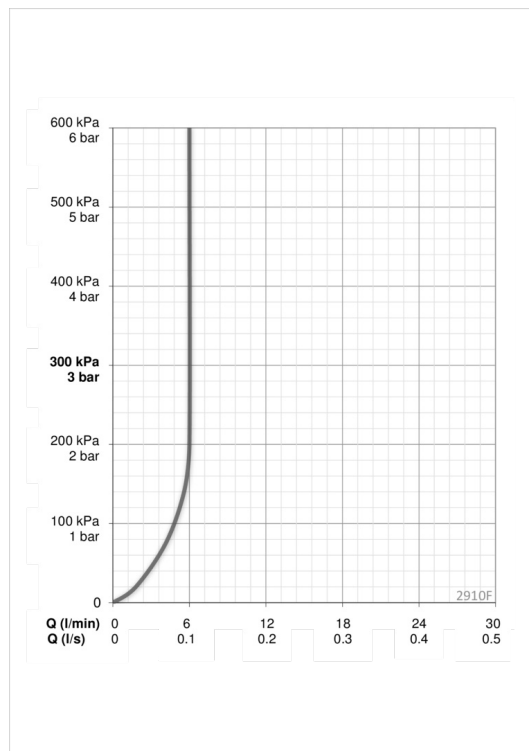

EAN: 6414150073458

www.oras.com/lv/products/oras/product/2910F

Izlietnes jaucējkrāns bez noteces aizvara. Ar iebūvētu ierobežotāja mehānismu var regulēt maksimālo ūdens plūsmu un temperatūru.

F - ar lokaniem ūdens pievadiem

- Vannas istabā
- Viensvirs
- Virsmas montāža
- Hroms
- Stacionāra izteka
- HONEYCOMB® - uzlabota kaļķakmens aizsardzība
- Viensvira / rokturis, Karstā / Aukstā ūdens apzīmējums

Tehniskie dati

Plūsma

Ūdens plūsma pie 300 kPa (ar plūsmas ierobežotāju) **0.1 l/s**

Tehniskās īpašības

Karstā ūdens piegāde **max. +90°C**
Darba spiediens **100 - 1000 kPa**
Projektija **107 mm**

Noteikumi

EN Standarts **EN 817**
Trokšņu klase **I (ISO3822)**