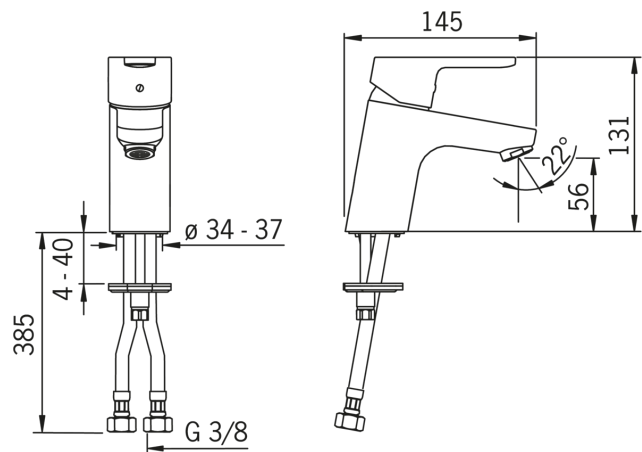

EAN: 6414150073458

www.oras.com/lv/products/oras/product/2910F

Izlietnes jaucējkrāns bez noteces aizvara. Ar iebūvētu ierobežotāja mehānismu var regulēt maksimālo ūdens plūsmu un temperatūru.

F - ar lokaniem ūdens pievadiem

- Vannas istabā
- Viensvirs
- Virsmas montāža
- Hroms
- Stacionāra izteka
- HONEYCOMB® - uzlabota kaļķakmens aizsardzība
- Viensvira / rokturis, Karstā / Aukstā ūdens apzīmējums

Tehniskie dati

Plūsma

Ūdens plūsma pie 300 kPa (ar plūsmas ierobežotāju) **0.1 l/s**

Tehniskās īpašības

Karstā ūdens piegāde **max. +90°C**
 Darba spiediens **100 - 1000 kPa**
 Projektija **107 mm**

Noteikumi

EN Standarts **EN 817**
 Trokšņu klase **I (ISO3822)**

Rezerves daļas

SP2900F

	Nosaukums	Kods
01	Rokturis	601966V
02	Slēgļbodiņa	601967V
03	Temperatūras regulēšanas ierobežotājs	601973V
04	Uzgrieznis, M40x1, SW30	601968V
05	Kasete	601969V
06	Stiprinājuma skrūve, M8x1, L=140	601970V
07	Starplika	601971V
08	Stiprinājuma komplekts	601972V
09	Aerators, M24x1, 6 l/min	601974V
10	Lodšarnirs	601976V