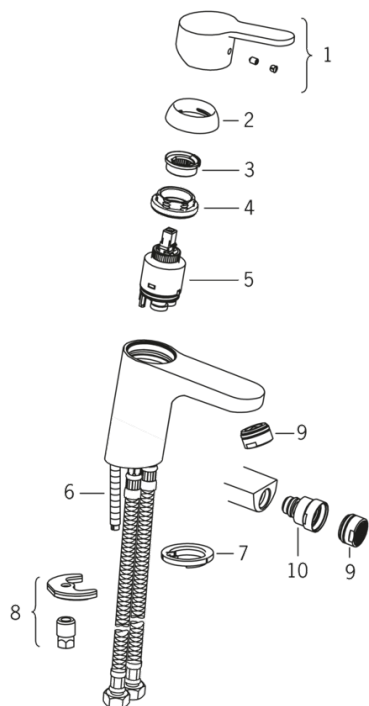

EAN: 6414150073458

www.oras.com/lv/products/oras/product/2910F

Izlietnes jaucējkrāns bez noteces aizvara. Ar iebūvētu ierobežotāja mehānismu var regulēt maksimālo ūdens plūsmu un temperatūru.

F - ar lokaniem ūdens pievadiem

- Vannas istabā
- Viensvirs
- Virsmas montāža
- Hroms
- Stacionāra izteka
- HONEYCOMB® - uzlabota kaļķakmens aizsardzība
- Viensvira / rokturis, Karstā / Aukstā ūdens apzīmējums

Tehniskie dati

Plūsma

Ūdens plūsma pie 300 kPa (ar plūsmas ierobežotāju) **0.1 l/s**

Tehniskās īpašības

Karstā ūdens piegāde **max. +90°C**
 Darba spiediens **100 - 1000 kPa**
 Projektija **107 mm**

Noteikumi

EN Standarts **EN 817**
 Trokšņu klase **I (ISO3822)**

Rezerves daļas

SP2900F

	Nosaukums	Kods
01	Rokturis	601966V
02	Slēgļbodiņa	601967V
03	Temperatūras regulēšanas ierobežotājs	601973V
04	Uzgrieznis, M40x1, SW30	601968V
05	Kasete	601969V
06	Stiprinājuma skrūve, M8x1, L=140	601970V
07	Starplika	601971V
08	Stiprinājuma komplekts	601972V
09	Aerators, M24x1, 6 l/min	601974V
10	Lodšarnirs	601976V