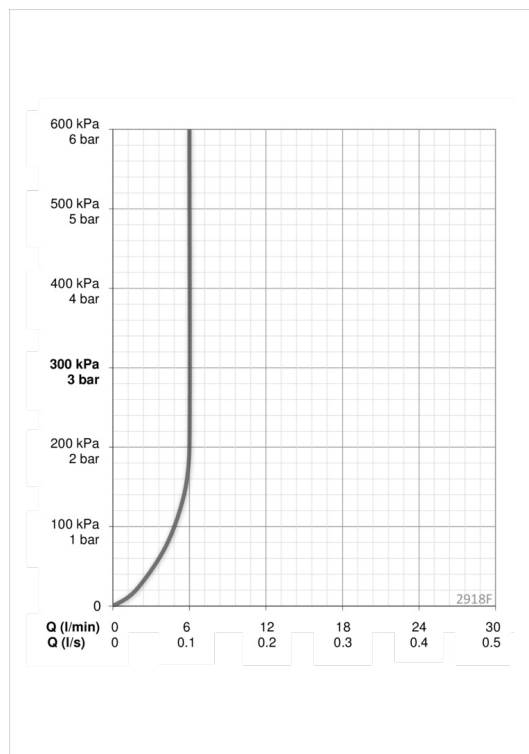

EAN: 6414150073571

www.oras.com/lt/products/oras/product/2918F

Bidė maišytuvas su svirtiniu dugno vožtuvu. Įdiegtos vandens temperatūros ir maksimalaus srauto ribojimo funkcijos.

F – Lankstūs pajungimo vamzdeliai

- Vonios kambarys
- Viensvirtis
- Montuojamas stalviršyje
- Chromas
- CASCADE® – aeratoriaus srovė
- Valdomas svirtelė/rankenėle, Karšto/ šalto vandens simboliai
- Vandens temperatūros ir maksimalaus srauto ribojimo funkcijos
- $\varnothing$ 35 mm keraminė valdančioji kasetė
- Lankstūs vandens pajungimo vamzdeliai
- Greito ir lengvo montavimo sistema

Techniniai duomenys

Srauto duomenys

Srovės stiprumas prie 300 kPa (su srovės ribotuviu) **0.1 l/s**

Techninės ypatybės

Vandens temperatūra **max. +90°C**
Darbinis spaudimas **100 - 1000 kPa**
Projekcija **107 mm**

Reguliavimai

EN standartas **EN 817**
Triukšmo klasė **I (ISO 3822)**