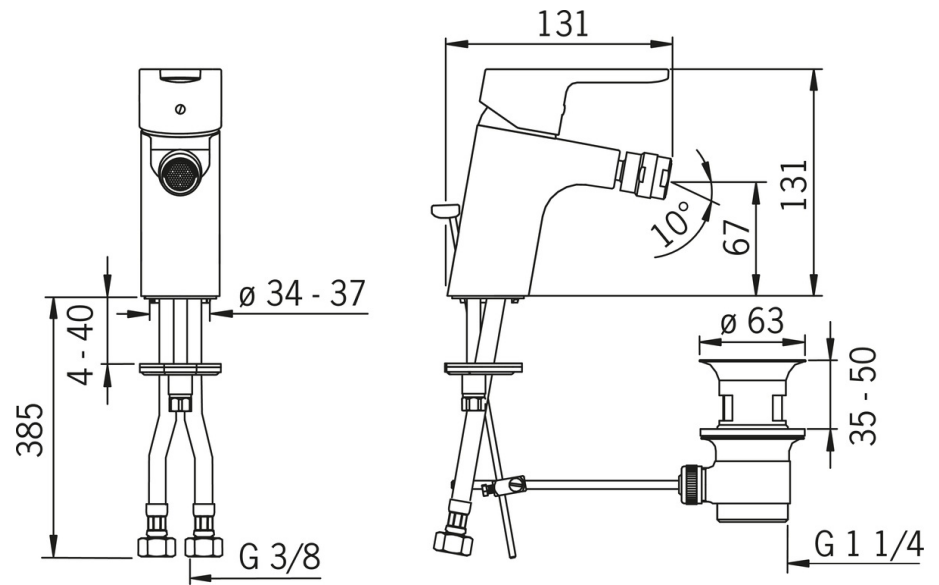

Atsarginės dalys

SP2900F

	Pavadinimas	Kodas
01	Svirtelė	601966V
02	Dangtelis	601967V
03	Temperatūros ribtuvas	601973V
04	Užspaudimo veržlė, M40x1, SW30	601968V
05	Valdančioji kasetė, komplektas	601969V
06	Tvirtinimo varžtai, M8x1, L=140	601970V
07	Tarpinė	601971V
08	Tvirtinimo komplektas	601972V
09	Aeratorius, M24x1, 6 l/min	601974V
10	Sukiojantis aeratorius	601976V