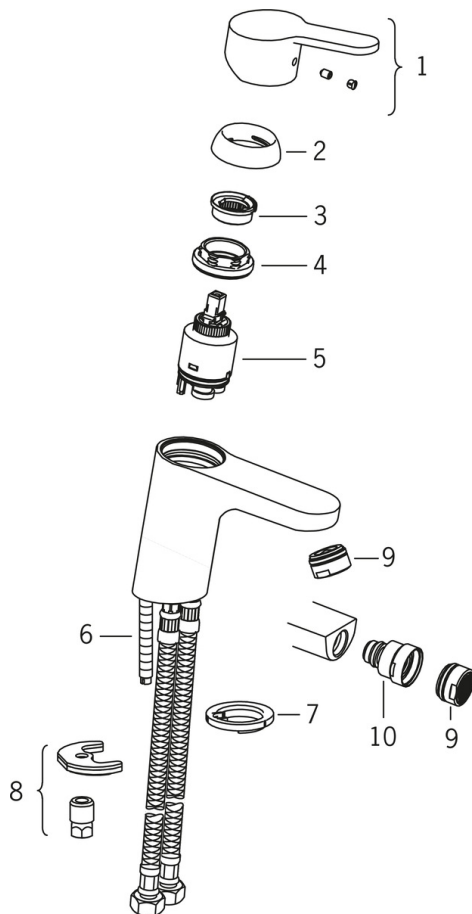

EAN: 6414150073571

www.oras.com/lt/products/oras/product/2918F

Bidė maišytuvas su svirtiniu dugno vožtuvu. Įdiegtos vandens temperatūros ir maksimalaus srauto ribojimo funkcijos.

F – Lankstūs pajungimo vamzdeliai

- Vonios kambarys
- Viensvirtis
- Montuojamas stalviršyje
- Chromas
- CASCADE® – aeratoriaus srovė
- Valdomas svirtelė/rankenėle, Karšto/ šalto vandens simboliai
- Vandens temperatūros ir maksimalaus srauto ribojimo funkcijos
- \varnothing 35 mm keraminė valdančioji kasetė
- Lankstūs vandens pajungimo vamzdeliai
- Greito ir lengvo montavimo sistema

Techniniai duomenys

Srauto duomenys

Srovės stiprumas prie 300 kPa (su srovės ribotuviu) **0.1 l/s**

Techninės ypatybės

Vandens temperatūra **max. +90°C**
 Darbinis spaudimas **100 - 1000 kPa**
 Projekcija **107 mm**

Reguliavimai

EN standartas **EN 817**
 Triukšmo klasė **I (ISO 3822)**

Atsarginės dalys

SP2900F

	Pavadinimas	Kodas
01	Svirtelė	601966V
02	Dangtelis	601967V
03	Temperatūros ribtuvas	601973V
04	Užspaudimo veržlė, M40x1, SW30	601968V
05	Valdančioji kasetė, komplektas	601969V
06	Tvirtinimo varžtai, M8x1, L=140	601970V
07	Tarpinė	601971V
08	Tvirtinimo komplektas	601972V
09	Aeratorius, M24x1, 6 l/min	601974V
10	Sukiojantis aeratorius	601976V