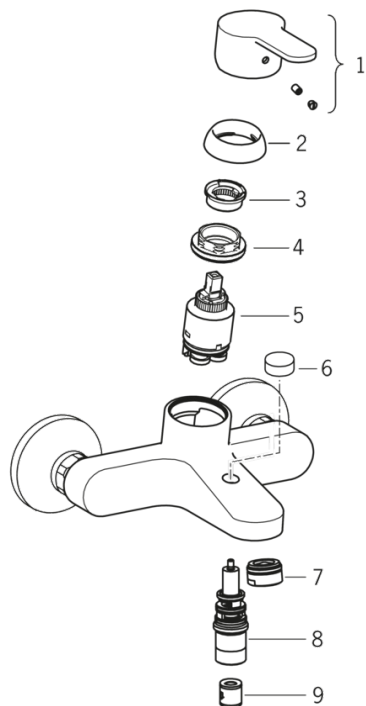

- Vonios kambarys, Dušas
- Viensvirtis
- Montuojamas sienoje
- Chromas
- Viensvirtis, Karšto/ šalto vandens žymenys
- Atbulinis filtro vožtuvas (-ai), 35 mm keraminė valdymo kasetė

### Techninės ypatybės

Vandens temperatūra **max. +90°C**  
 Darbinis spaudimas **100 - 1000 kPa**  
 Projektija **155 mm**

### SP2940U

	<b>Pavadinimas</b>	<b>Kodas</b>
01	Svirtis	601966V
02	Dangtelis	601967V
03	Temperatūros ribotuvas	601973V
04	Užspaudimo veržlė, M40x1, SW30	601968V
05	Valdančioji kasetė, komplektas	601969V
06	Perjungėjo dekoratyvinis rankenėlė	601986V
07	Aeratorius, M24x1 C	601987V
08	Perjungiklis	601988V
09	Atbulinis vožtuvas	601989V