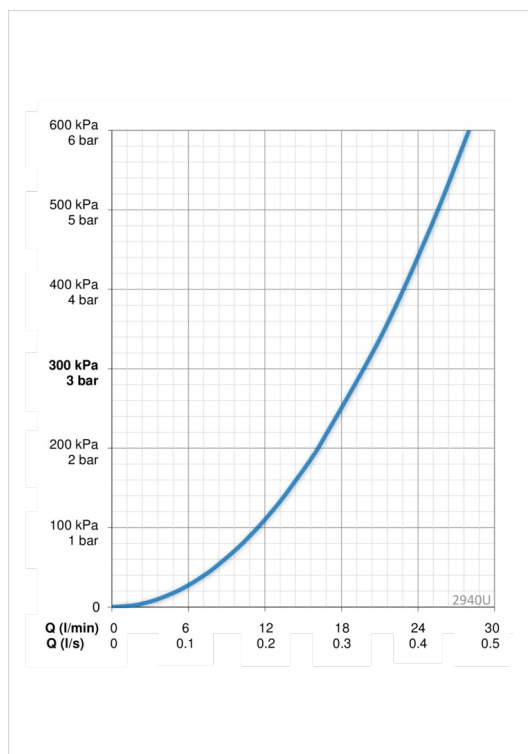

EAN: 6414150073564

www.oras.com/lt/products/oras/product/2940U

Įdiegtos vandens temperatūros ir maksimalaus srauto ribojimo funkcijos. Komplektuojamas su dangteliais ir ekscentrinėmis jungtimis.

- Vonios kambarys, Dušas
- Viensvirtis
- Montuojamas sienoje
- Chromas
- Viensvirtis, Karšto/ šalto vandens žymenys
- Atbulinis filtro vožtuvas (-ai), 35 mm keraminė valdymo kasetė

Techniniai duomenys

Srauto duomenys

Srovės stiprumas prie 300 kPa **0.33 l/s**

Techninės ypatybės

Vandens temperatūra **max. +90°C**
Darbinis spaudimas **100 - 1000 kPa**
Projektija **155 mm**

Reguliavimai

EN standartas **EN 817**
Triukšmo klasė **I (ISO 3822)**