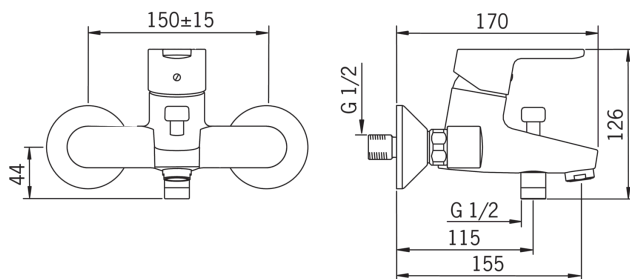

EAN: 6414150073564

www.oras.com/lt/products/oras/product/2940U

Įdiegtos vandens temperatūros ir maksimalaus srauto ribojimo funkcijos. Komplektuojamas su dangteliais ir ekscentrinėmis jungtimis.

- Vonios kambarys, Dušas
- Viensvirtis
- Montuojamas sienoje
- Chromas
- Viensvirtis, Karšto/ šalto vandens žymenys
- Atbulinis filtro vožtuvas (-ai), 35 mm keraminė valdymo kasetė

Techniniai duomenys

Srauto duomenys

Srovės stiprumas prie 300 kPa **0.33 l/s**

Techninės ypatybės

Vandens temperatūra **max. +90°C**
Darbinis spaudimas **100 - 1000 kPa**
Projektija **155 mm**

Reguliavimai

EN standartas **EN 817**
Triukšmo klasė **I (ISO 3822)**