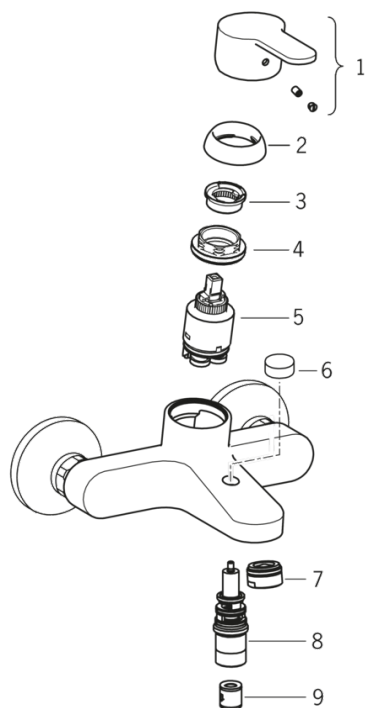

### Технические характеристики

Подключение горячей воды **max. +90°C**  
 Рабочее давление **100 - 1000 kPa**  
 Длина/расстояние **155 mm**

### SP2940U

	Название	Код
01	Рычаг	601966V
02	Защитная чашечка	601967V
03	Ограничитель температуры	601973V
04	Зажимная гайка, M40x1, SW30	601968V
05	Картридж, комплект	601969V
06	Кнопка переключателя	601986V
07	Аэратор, M24x1 C	601987V
08	Переключатель	601988V
09	Обратный клапан	601989V