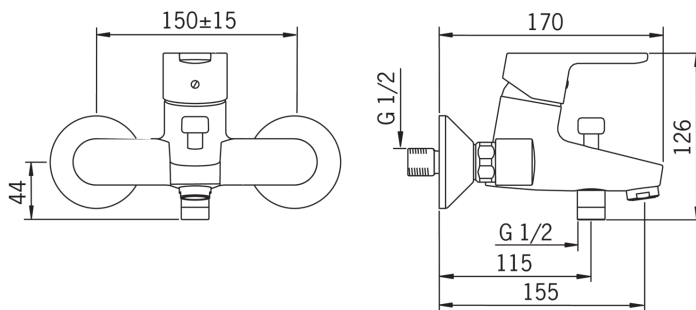

Regulations

Стандарт EN **EN 817**
Уровень шума **I (ISO 3822)**