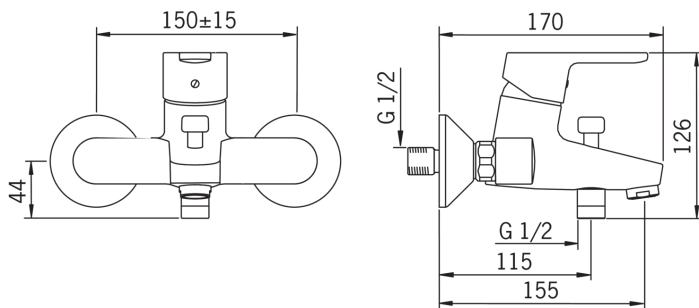

EAN: 6414150073564

www.oras.com/ua/products/oras/product/2940U

Змішувач для ванни та душу з ексцентриковими з'єднувачами та декоративними чашками.

- Ванна кімната, Душ
- Одноважільні
- На стіні
- Хром
- Один важіль/ручка, Позначення «гаряча/холодна»
- Можливість обмеження максимальної температури й швидкості потоку
- Зворотний клапан(-и), 35 мм керамічний картридж для контролю потоку й температури

ТЕХНІЧНІ ДАНІ

Параметри витрати води

Витрата води (300 кПа) **0.33 l/s**

Технічні характеристики

Гаряча вода **max. +90°C**
Робочий тиск **100 - 1000 кПа**
Довжина/відстань **155 mm**

Правила

EN стандарти **EN 817**
Рівень шуму **I (ISO 3822)**