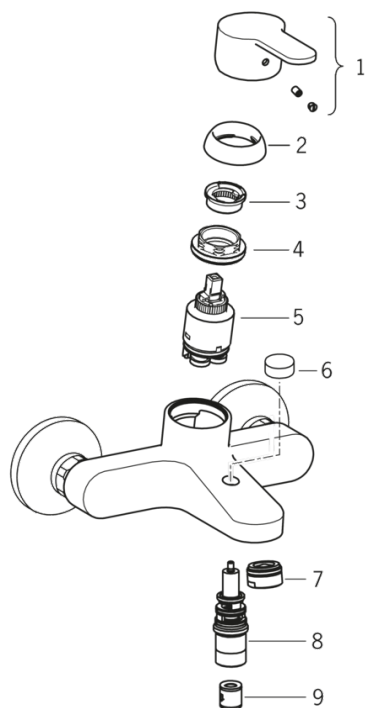

### Технічні характеристики

Гаряча вода **max. +90°C**  
 Робочий тиск **100 - 1000 кПа**  
 Довжина/відстань **155 mm**

### SP2940U

	Назва	Код
01	Важіль	601966V
02	Захисна чашка	601967V
03	Обмежувач температури	601973V
04	Затискна гайка, M40x1, SW30	601968V
05	Картридж	601969V
06	Кнопка перемикача	601986V
07	Аератор, M24x1 C	601987V
08	Перемикач	601988V
09	Зворотний клапан	601989V