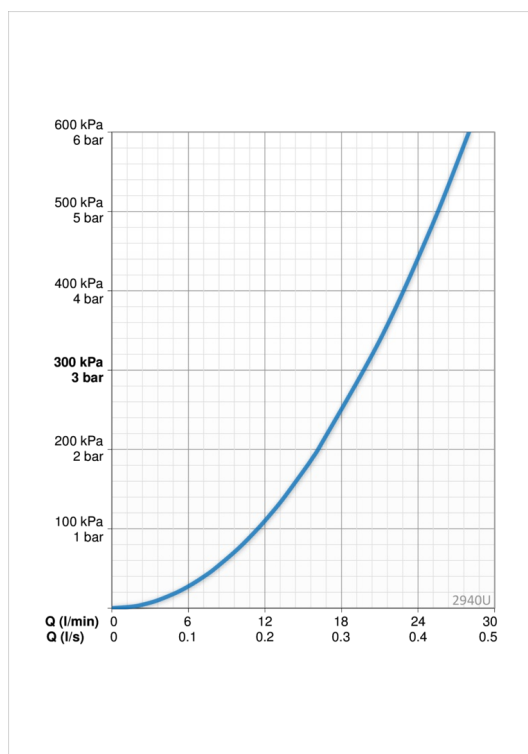

EAN: 6414150073564

www.oras.com/ua/products/oras/product/2940U

Змішувач для ванни та душу з ексцентриковими з'єднувачами та декоративними чашками.

- Ванна кімната, Душ
- Одноважільні
- На стіні
- Хром
- Один важіль/ручка, Позначення «гаряча/холодна»
- Можливість обмеження максимальної температури й швидкості потоку
- Зворотний клапан(-и), 35 мм керамічний картридж для контролю потоку й температури

ТЕХНІЧНІ ДАНІ

Параметри витрати води

Витрата води (300 кПа) **0.33 l/s**

Технічні характеристики

Гаряча вода **max. +90°C**
Робочий тиск **100 - 1000 кПа**
Довжина/відстань **155 mm**

Правила

EN стандарти **EN 817**
Рівень шуму **I (ISO 3822)**