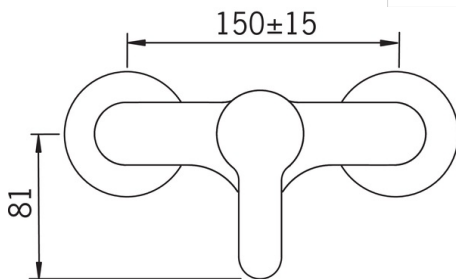

EAN: 6414150073557

www.oras.com/lt/products/oras/product/2960U

Įdiegtos vandens temperatūros ir maksimalaus srauto ribojimo funkcijos. Komplektuojamas su dangteliais ir ekscentrinėmis jungtimis.

- Dušas
- Viensvirtis
- Montuojamas sienoje
- Chromas
- Valdomas svirtelė/rankenėle, Karšto/ šalto vandens simboliai
- Vandens temperatūros ir maksimalaus srauto ribojimo funkcijos
- Atbulinis filtro vožtuvas (-ai), ϕ 35 mm keraminė valdančioji kasetė

Techniniai duomenys

Srauto duomenys

Srovės stiprumas prie 300 kPa **0.28 l/s**

Techninės ypatybės

Vandens temperatūra **max. +90°C**
Darbinis spaudimas **100 - 1000 kPa**

Reguliavimai

EN standartas **EN 817**
Triukšmo klasė **I (ISO 3822)**