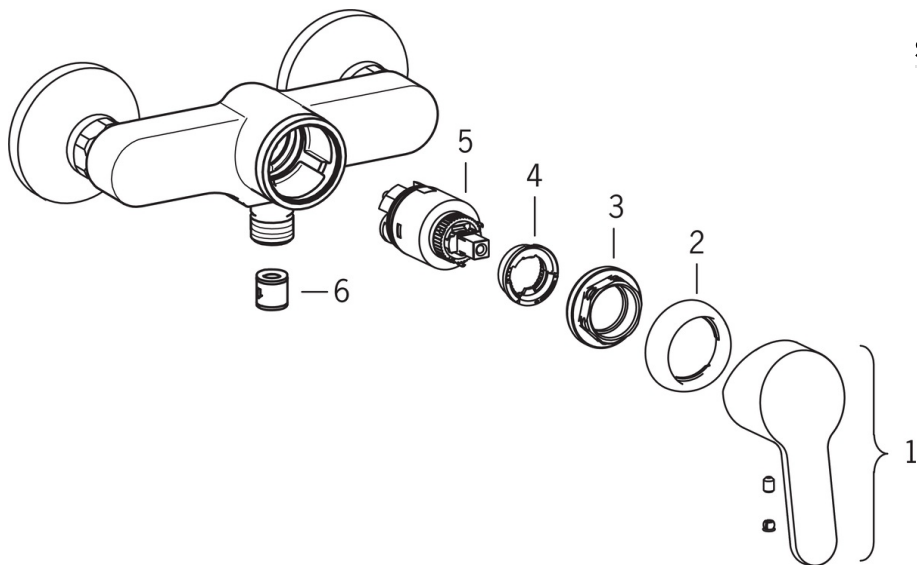

Atsarginės dalys

SP2960U

	Pavadinimas	Kodas
01	Svirtelė	601966V
02	Dangtelis	601967V
03	Užspaudimo veržlė, M40x1, SW30	601968V
04	Temperatūros ribotuvas	601973V
05	Valdancioji kasetė, komplektas	601969V
06	Atbulinis vožtuvas	601989V