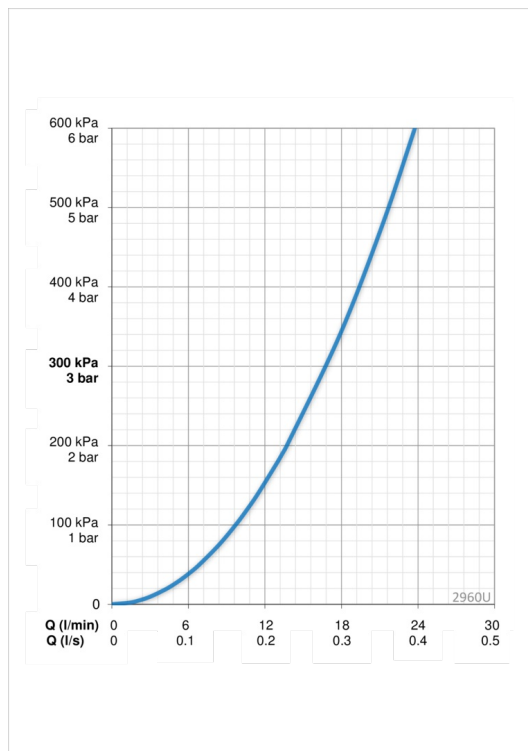

EAN: 6414150073557

www.oras.com/lt/products/oras/product/2960U

Įdiegtos vandens temperatūros ir maksimalaus srauto ribojimo funkcijos. Komplektuojamas su dangteliais ir ekscentrinėmis jungtimis.

- Dušas
- Viensvirtis
- Montuojamas sienoje
- Chromas
- Valdomas svirtelė/rankenėle, Karšto/ šalto vandens simboliai
- Vandens temperatūros ir maksimalaus srauto ribojimo funkcijos
- Atbulinis filtro vožtuvas (-ai), ϕ 35 mm keraminė valdančioji kasetė

Techniniai duomenys

Srauto duomenys

Srovės stiprumas prie 300 kPa **0.28 l/s**

Techninės ypatybės

Vandens temperatūra **max. +90°C**
Darbinis spaudimas **100 - 1000 kPa**

Reguliavimai

EN standartas **EN 817**
Triukšmo klasė **I (ISO 3822)**