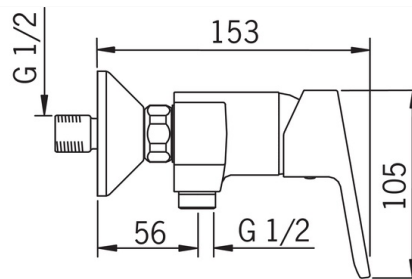

EAN: 6414150073557

www.oras.com/lt/products/oras/product/2960U

Įdiegtos vandens temperatūros ir maksimalaus srauto ribojimo funkcijos. Komplektuojamas su dangteliais ir ekscentrinėmis jungtimis.

- Dušas
- Viensvirtis
- Montuojamas sienoje
- Chromas
- Valdomas svirtelė/rankenėle, Karšto/ šalto vandens simboliai
- Vandens temperatūros ir maksimalaus srauto ribojimo funkcijos
- Atbulinis filtro vožtuvas (-ai), ϕ 35 mm keraminė valdančioji kasetė

Techniniai duomenys

Srauto duomenys

Srovės stiprumas prie 300 kPa **0.28 l/s**

Techninės ypatybės

Vandens temperatūra **max. +90°C**
Darbinis spaudimas **100 - 1000 kPa**

Reguliavimai

EN standartas **EN 817**
Triukšmo klasė **I (ISO 3822)**