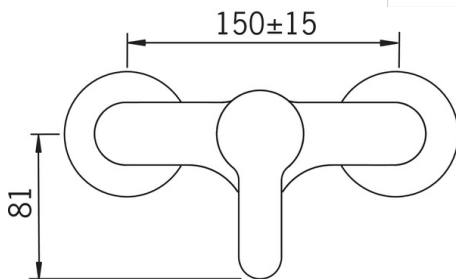

EAN: 6414150073557
static.oras.com/2960U

Смеситель для душа с эксцентриковыми соединителями и розетками

- Решения для душа
- Однорычажный
- Настенный монтаж
- Хром
- Однорычажный смеситель, Рукоятка с маркировкой Х+Г воды
- Ограничитель температуры
- Обратный клапан, ϕ 35-мм керамический картридж для управления расходом и температурой воды

ТЕХНИЧЕСКИЕ ДАННЫЕ

Параметры расхода воды

Расход воды при 300 кПа **0.28 l/s**

Технические характеристики

Подключение горячей воды **max. +80°C**
Рабочее давление **100 - 1000 кПа**

Regulations

Стандарт EN **EN 817**
Уровень шума **I (ISO 3822)**