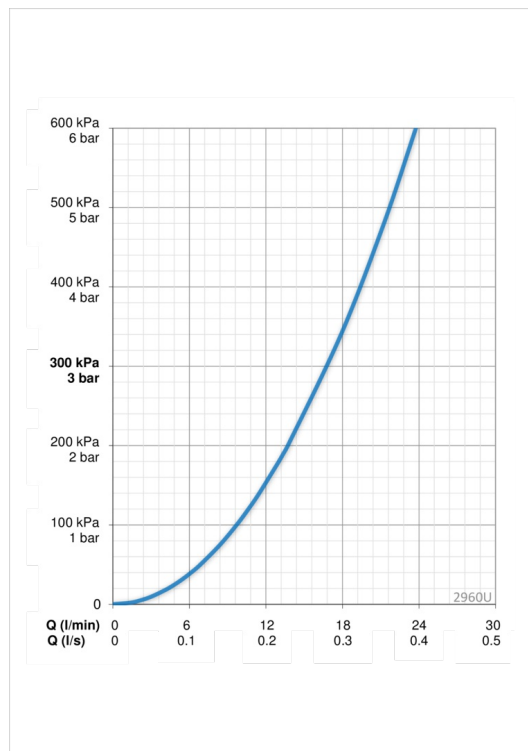

EAN: 6414150073557
static.oras.com/2960U

Смеситель для душа с эксцентриковыми соединителями и розетками

- Решения для душа
- Однорычажный
- Настенный монтаж
- Хром
- Однорычажный смеситель, Рукоятка с маркировкой Х+Г воды
- Ограничитель температуры
- Обратный клапан, ϕ 35-мм керамический картридж для управления расходом и температурой воды

ТЕХНИЧЕСКИЕ ДАННЫЕ

Параметры расхода воды

Расход воды при 300 кПа **0.28 l/s**

Технические характеристики

Подключение горячей воды **max. +80°C**
Рабочее давление **100 - 1000 кПа**

Regulations

Стандарт EN **EN 817**
Уровень шума **I (ISO 3822)**