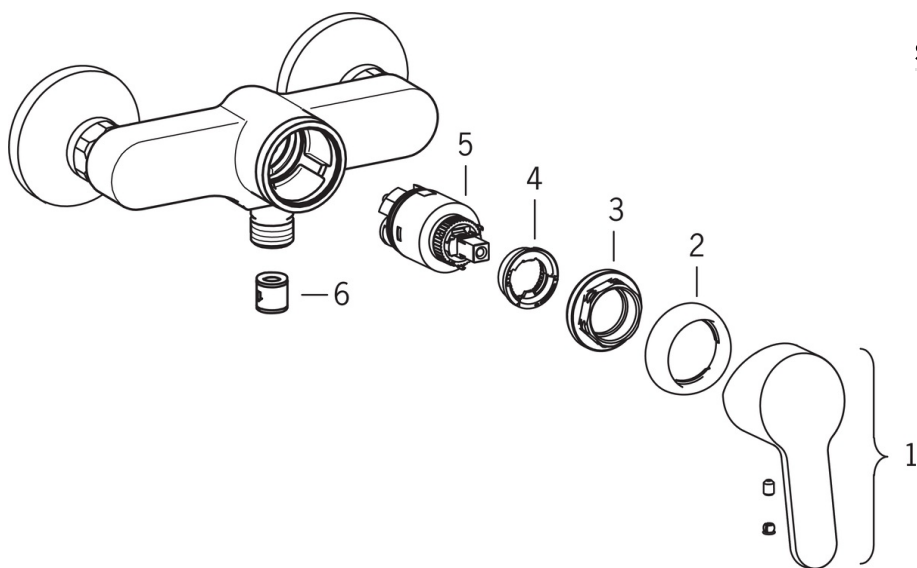

Запасные части

SP2960U

	Название	Код
01	Рычаг	601966V
02	Защитная чашечка	601967V
03	Зажимная гайка, M40x1, SW30	601968V
04	Ограничитель температуры	601973V
05	Картридж, комплект, 3.5 Classic	601969V
06	Обратный клапан	601989V