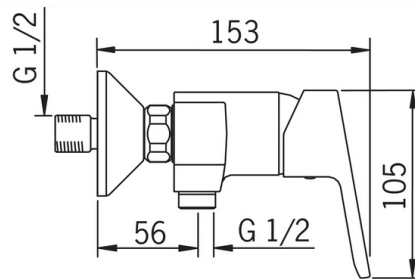

EAN: 6414150073557
static.oras.com/2960U

Смеситель для душа с эксцентриковыми соединителями и розетками

- Решения для душа
- Однорычажный
- Настенный монтаж
- Хром
- Однорычажный смеситель, Рукоятка с маркировкой Х+Г воды
- Ограничитель температуры
- Обратный клапан, ϕ 35-мм керамический картридж для управления расходом и температурой воды

ТЕХНИЧЕСКИЕ ДАННЫЕ

Параметры расхода воды

Расход воды при 300 кПа **0.28 l/s**

Технические характеристики

Подключение горячей воды **max. +80°C**
Рабочее давление **100 - 1000 кПа**

Regulations

Стандарт EN **EN 817**
Уровень шума **I (ISO 3822)**