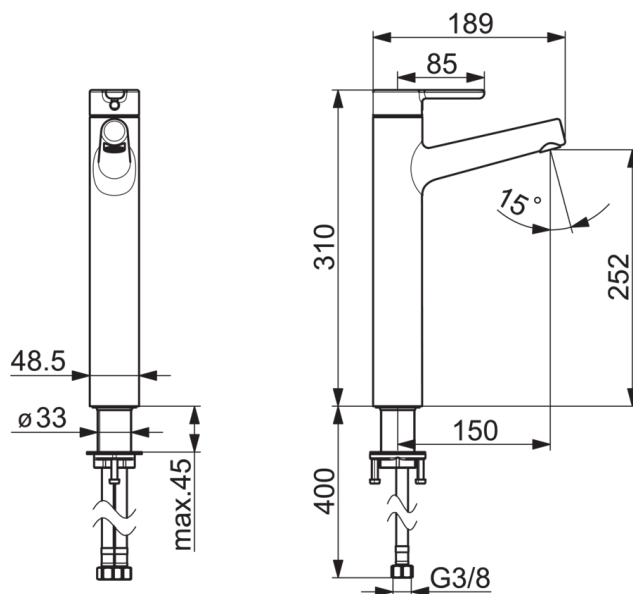

EAN: 6414150082351

www.oras.com/lv/products/oras/product/3001F

Augsts izlietnes jaucējkrāns ar fiksētu izteku un aeratoru.

F - ar lokaniem pievadiem.

- Vannas istabā
- Viensviras
- Virsmas montāža
- Hroms
- PCA® - ir nodrošināta pastāvīga ūdens plūsma neatkarīgi no spiediena svārstībām, HONEYCOMB® - uzlabota kaļķakmens aizsardzība, CACHÉ® - slēpts aerators bez korpusa
- Viensvira / rokturis, Karstā / Aukstā ūdens apzīmējums
- 40 mm keramikas kasete plūsmas un temperatūras regulēšanai

Tehniskie dati

Plūsma

Ūdens plūsma pie 300 kPa (ar plūsmas ierobežotāju) **0.1 l/s**

Normatīvais spiediens (0.1 l/s) **100 kPa**

Tehniskās īpašības

Karstā ūdens piegāde **max. +80°C**
 Darba spiediens **50 - 1000 kPa**
 Savienojuma izmērs **G3/8**
 Projektija **150 mm**
 Materiāls **brass**

Noteikumi

EN Standarts **EN 817**
 Trokšņu klase **I (ISO 3822)**

Rezerves daļas

SP3001F

| | Nosaukums | Kods |
|----|-----------------------------------|----------|
| 01 | Rokturis | 1003074V |
| 02 | Dekoratīvā plāksnīte | 1002323V |
| 03 | Slēgbļodiņa | 1001740V |
| 04 | Uzgrieznis | 158726 |
| 05 | Kasete | 158890 |
| 06 | Aeratora apvalks | 1001722V |
| 07 | Aerators, M18.5x1 | 602671V |
| 08 | Starplika | 602684V |
| 09 | Stiprinājuma komplekts | 602629V |
| 10 | Lokana šjūtene, L=620, G3/8-M10x1 | 602206/2 |
| 11 | Iztekas starpsvienojums | 159684 |