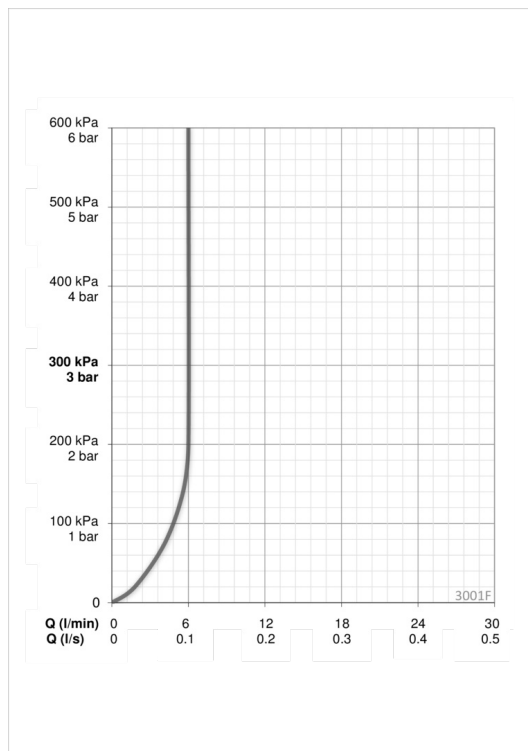

Noteikumi

EN Standarts **EN 817**
Trokšņu klase **I (ISO 3822)**