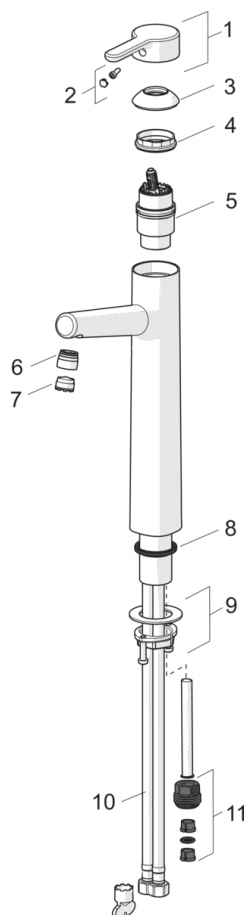

EAN: 6414150082351

www.oras.com/lv/products/oras/product/3001F

Augsts izlietnes jaucējkrāns ar fiksētu izteku un aeratoru.

F - ar lokaniem pievadiem.

- Vannas istabā
- Viensviras
- Virsmas montāža
- Hroms
- PCA® - ir nodrošināta pastāvīga ūdens plūsma neatkarīgi no spiediena svārstībām, HONEYCOMB® - uzlabota kaļķakmens aizsardzība, CACHÉ® - slēpts aerators bez korpusa
- Viensvira / rokturis, Karstā / Aukstā ūdens apzīmējums
- 40 mm keramikas kasete plūsmas un temperatūras regulēšanai

Tehniskie dati

Plūsma

Ūdens plūsma pie 300 kPa (ar plūsmas ierobežotāju) **0.1 l/s**

Normatīvais spiediens (0.1 l/s) **100 kPa**

Tehniskās īpašības

Karstā ūdens piegāde **max. +80°C**
 Darba spiediens **50 - 1000 kPa**
 Savienojuma izmērs **G3/8**
 Projektija **150 mm**
 Materiāls **brass**

Noteikumi

EN Standarts **EN 817**
 Trokšņu klase **I (ISO 3822)**

Rezerves daļas

SP3001F

| | Nosaukums | Kods |
|----|-----------------------------------|----------|
| 01 | Rokturis | 1003074V |
| 02 | Dekoratīvā plāksnīte | 1002323V |
| 03 | Slēgbļodiņa | 1001740V |
| 04 | Uzgrieznis | 158726 |
| 05 | Kasete | 158890 |
| 06 | Aeratora apvalks | 1001722V |
| 07 | Aerators, M18.5x1 | 602671V |
| 08 | Starplika | 602684V |
| 09 | Stiprinājuma komplekts | 602629V |
| 10 | Lokana šjūtene, L=620, G3/8-M10x1 | 602206/2 |
| 11 | Iztekas starpsvienojums | 159684 |