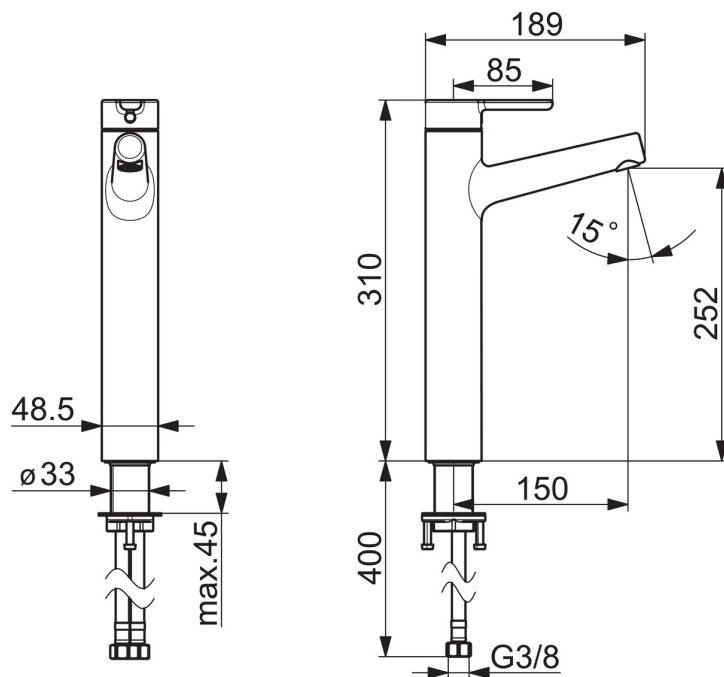

EAN: 6414150082351

www.oras.com/ua/products/oras/product/3001F

Високий змішувач для умивальника з фіксованим виливом та аератором.

F = з гнучкими трубками

- Ванна кімната
- Одноважільні
- На підставці
- Хром
- Фіксований вилив
- РСА® - постійний потік, незалежно від коливань тиску, Прихований аератор
- Один важіль/ручка, Позначення «гаряча/холодна»
- Можливість обмеження максимальної температури й швидкості потоку
- ϕ 40 мм керамічний картридж для контролю потоку й температури
- з гнучкими трубками

ТЕХНІЧНІ ДАНІ

Параметри витрати води

Витрата води (300 кПа) (з обмежувачем витoku)	0.1 l/s
Втрата тиску при витраті води 0.1 л/с	100 кПа

Технічні характеристики

Гаряча вода	max. +80°C
Робочий тиск	50 - 1000 кПа
Розмір з'єднання	G3/8
Довжина/відстань	150 mm
Матеріал	Латунь

Правила

EN стандарти	EN 817
Рівень шуму	I (ISO 3822)

Тип дозволу

STF Сертифікат	EUFI29-19004498-TH1
KIWA SE	1584

Запасні частини

SP3001F

Назва	Код
01 Важіль	1003074V
02 Кришка	1002323V
03 Захисна чашка	1001740V
04 Затискна гайка	158726
05 Картридж	158890
06 Фіксуюче кільце для аератора	1001722V
07 Аератор, M18.5x1, TJ	602671V
08 Пробка	602684V
09 Комплект кріпильн	602629V
10 Гнучка трубка, L=620, G3/8-M10x1	602206/2
11 Ніпель	159684