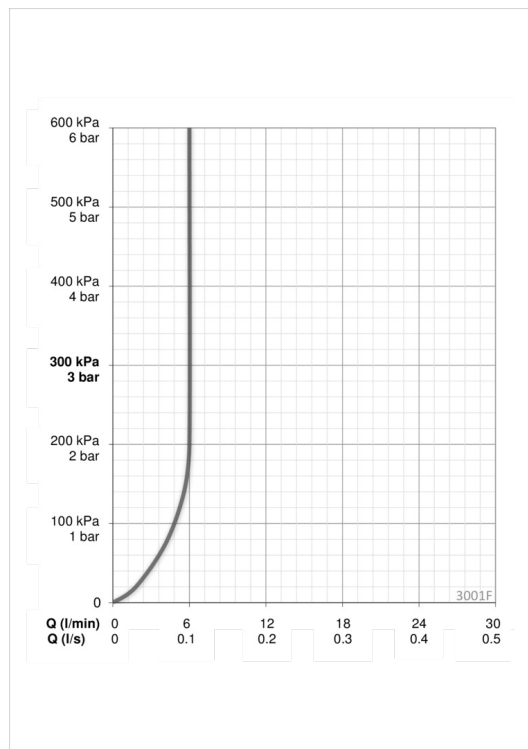

Тип дозволу

STF Сертифікат	EUFI29-19004498-TH1
KIWA SE	1584