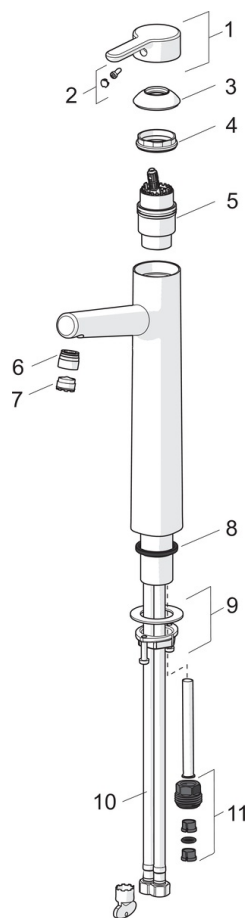

EAN: 6414150082351

www.oras.com/ua/products/oras/product/3001F

Високий змішувач для умивальника з фіксованим виливом та аератором.

F = з гнучкими трубками

- Ванна кімната
- Одноважільні
- На підставці
- Хром
- Фіксований вилив
- РСА® - постійний потік, незалежно від коливань тиску, Прихований аератор
- Один важіль/ручка, Позначення «гаряча/холодна»
- Можливість обмеження максимальної температури й швидкості потоку
- ϕ 40 мм керамічний картридж для контролю потоку й температури
- з гнучкими трубками

ТЕХНІЧНІ ДАНІ

Параметри витрати води

Витрата води (300 кПа) (з обмежувачем витoku)	0.1 l/s
Втрата тиску при витраті води 0.1 л/с	100 кПа

Технічні характеристики

Гаряча вода	max. +80°C
Робочий тиск	50 - 1000 кПа
Розмір з'єднання	G3/8
Довжина/відстань	150 mm
Матеріал	Латунь

Правила

EN стандарти	EN 817
Рівень шуму	I (ISO 3822)

Тип дозволу

STF Сертифікат	EUFI29-19004498-TH1
KIWA SE	1584

Запасні частини

SP3001F

Назва	Код
01 Важіль	1003074V
02 Кришка	1002323V
03 Захисна чашка	1001740V
04 Затискна гайка	158726
05 Картридж	158890
06 Фіксуюче кільце для аератора	1001722V
07 Аератор, M18.5x1, TJ	602671V
08 Пробка	602684V
09 Комплект кріпильн	602629V
10 Гнучка трубка, L=620, G3/8-M10x1	602206/2
11 Ніпель	159684