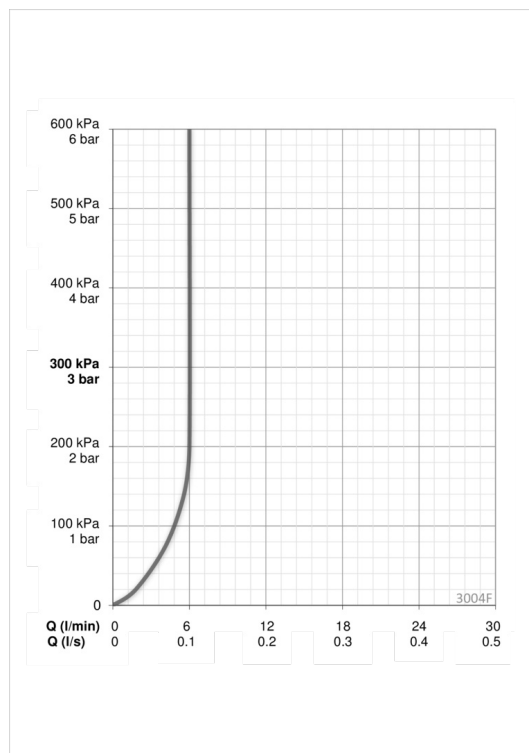

EAN: 6414150082382

www.oras.com/pl/products/oras/product/3004F

Bateria umywalkowa z obrotową wylewką i zaworem spustowym. Kąt obrotu wylewki jest fabrycznie ustawiony na 120° (może być ograniczony do 0° lub 60°). Posiada również wbudowaną funkcję ograniczającą przepływ i temperaturę wody.

F= elastyczne wężyki podłączeniowe

Posiada znak budowlany „B”, atest PZH, deklarację zgodności.

- Łazienka
- Boczna dźwignia
- Montaż powierzchniowy
- Chrom
- Możliwość ograniczenia kąta obrotu
- Aerator kontrolujący ciśnienie wody, HONEYCOMB® - ochrona przed osadzaniem się wapnia, CACHE® - ukryty aerator bez obudowy
- Pojedyncza dźwignia/uchwyt, Symbole Ciepła/Zimna
- Zawór spustowy dźwigniowy
- Możliwość ograniczenia na głowicy maksymalnej temperatury i przepływu
- Ceramiczna głowica $\varnothing$ 40 mm do ustawiania przepływu i temperatury
- Elastyczne wężyki
- 3S-Installation

Dane techniczne

Cechy przepływowe

Natężenie przepływu przy 300 kPa (Z regulatorem przepływu)	0.1 l/s
Spadek ciśnienia dla przepływu (0.1 l/s)	100 kPa

Właściwości techniczne

Woda ciepła zasilająca	max. +80°C
Ciśnienie robocze	50 - 1000 kPa
Wielkość przyłącza	G3/8
Projection	150 mm
Material	brass

Przepisy prawne

EN standard	EN 817
Klasa głośności	I (ISO 3822)

Rodzaj atestów

KIWA SE	1584