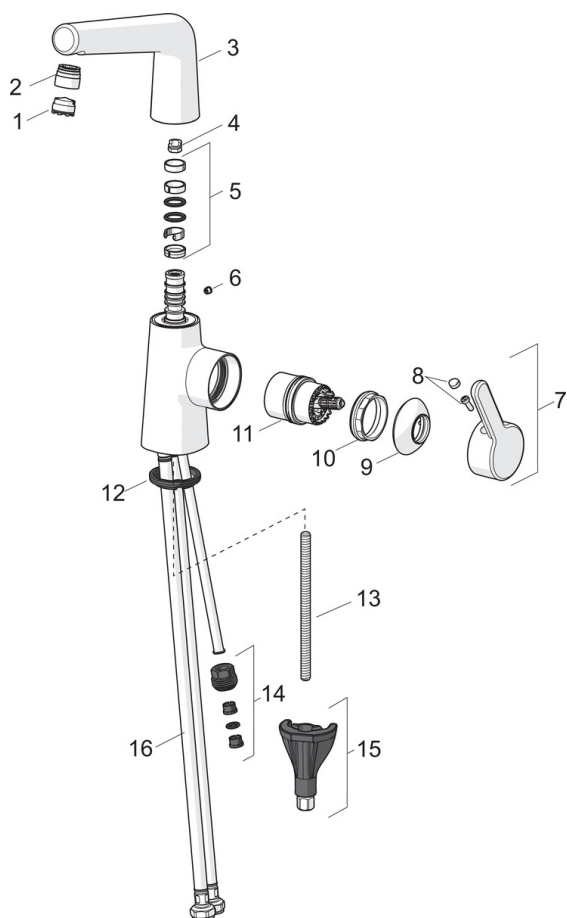

EAN: 6414150082382

[www.oras.com/pl/products/oras/product/3004F](http://www.oras.com/pl/products/oras/product/3004F)

Bateria umywalkowa z obrotową wylewką i zaworem spustowym. Kąt obrotu wylewki jest fabrycznie ustawiony na 120° (może być ograniczony do 0° lub 60°). Posiada również wbudowaną funkcję ograniczającą przepływ i temperaturę wody.

F= elastyczne wężyki podłączeniowe

Posiada znak budowlany „B”, atest PZH, deklarację zgodności.

- Łazienka
- Boczna dźwignia
- Montaż powierzchniowy
- Chrom
- Możliwość ograniczenia kąta obrotu
- Aerator kontrolujący ciśnienie wody, HONEYCOMB® - ochrona przed osadzaniem się wapnia, CACHE® - ukryty aerator bez obudowy
- Pojedyncza dźwignia/uchwyt, Symbole Ciepła/Zimna
- Zawór spustowy dźwigniowy
- Możliwość ograniczenia na głowicy maksymalnej temperatury i przepływu
- Ceramiczna głowica  $\varnothing$  40 mm do ustawiania przepływu i temperatury
- Elastyczne wężyki
- 3S-Installation

### SP3004F

	Nazwa	Kod
01	Aerator, M18.5x1, TJ	602671V
02	Fitting ring for aerator	1001722V
02	Fitting ring for aerator Różowe złoto	1005427V-34
03	Wylewka	1002464V
03	Wylewka Różowe złoto	1005433V-34
04	Blokada wylewki, 120°	159670/10
04	Blokada wylewki, 60°/0°	159667V
05	Zestaw uszczelniający	159499
06	Zatyczka Różowe złoto	1005428V-34
06	Zatyczka	602685V
07	Dźwignia	1003084V
07	Dźwignia Różowe złoto	1005431V-34
08	Ostona	1002323V
09	Nasadka ochronna	1001740V
09	Nasadka ochronna Różowe złoto	1005432V-34
10	Nakrętka mocująca	158726
11	Moduł sterujący	1003691V
12	Uszczelka	1002371V
13	Śruba mocująca, M8x1, L=130	1000780V
14	Łącznik	159684
15	Zestaw mocujący	602610V
16	Elastyczny wężyk, L=430, G3/8-M10x1, DN8 LH	1004656V