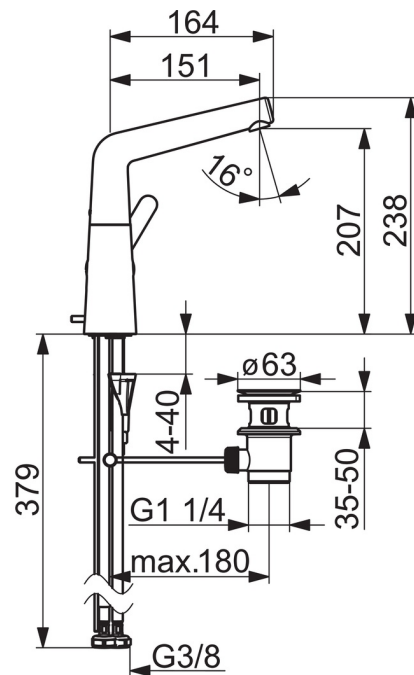

Części zamienne

SP3004F

	Nazwa	Kod
01	Aerator, M18.5x1, TJ	602671V
02	Fitting ring for aerator	1001722V
02	Fitting ring for aerator Różowe złoto	1005427V-34
03	Wylewka	1002464V
03	Wylewka Różowe złoto	1005433V-34
04	Blokada wylewki, 120°	159670/10
04	Blokada wylewki, 60°/0°	159667V
05	Zestaw uszczelniający	159499
06	Zatyczka Różowe złoto	1005428V-34
06	Zatyczka	602685V
07	Dźwignia	1003084V
07	Dźwignia Różowe złoto	1005431V-34
08	Ostona	1002323V
09	Nasadka ochronna	1001740V
09	Nasadka ochronna Różowe złoto	1005432V-34
10	Nakrętka mocująca	158726
11	Moduł sterujący	1003691V
12	Uszczelka	1002371V
13	Śruba mocująca, M8x1, L=130	1000780V
14	Łącznik	159684
15	Zestaw mocujący	602610V
16	Elastyczny wężyk, L=430, G3/8-M10x1, DN8 LH	1004656V