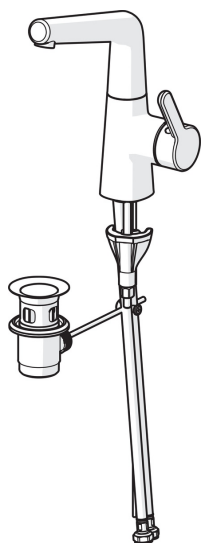

Części zamienne

SP3004F

	Nazwa	Kod
01	Aerator, M18.5x1, TJ	602671V
02	Fitting ring for aerator	1001722V
02	Fitting ring for aerator Różowe złoto	1005427V-34
03	Wylewka	1002464V
03	Wylewka Różowe złoto	1005433V-34
04	Blokada wylewki, 120°	159670/10
04	Blokada wylewki, 60°/0°	159667V
05	Zestaw uszczelniający	159499
06	Zatyczka Różowe złoto	1005428V-34
06	Zatyczka	602685V
07	Dźwignia	1003084V
07	Dźwignia Różowe złoto	1005431V-34
08	Ostona	1002323V
09	Nasadka ochronna	1001740V
09	Nasadka ochronna Różowe złoto	1005432V-34
10	Nakrętka mocująca	158726
11	Moduł sterujący	1003691V
12	Uszczelka	1002371V
13	Śruba mocująca, M8x1, L=130	1000780V
14	Łącznik	159684
15	Zestaw mocujący	602610V
16	Elastyczny wężyk, L=430, G3/8-M10x1, DN8 LH	1004656V