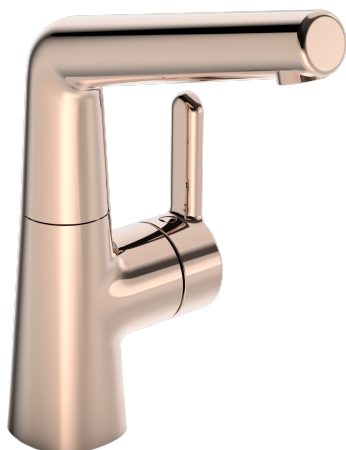

EAN: 6414150082405

VVS: 701245008

[www.oras.com/dk/products/oras/product/3006F-34](http://www.oras.com/dk/products/oras/product/3006F-34)

Håndvaskarmatur med svingtud - uden bundventil.

Tudens svingradius er forindstillet til 120° (kan begrænses til 0° eller 60°).

Mulighed for begrænsning af temperatur og vandmængde på kartouchen.

Mikado® luftblander.

F = fleksible tilslutningsslanger

- Badeværelse
- Et-greb, sidebetjent,
- Bordmontret
- Rose guld
- Svingtud, Mulighed for begrænsning af svingradius
- Mikado® - gitterlignende strålemønster lavet af individuelle stråler
- Étgreb, Varmt/Koldt symboler
- Mulighed for begrænsning af max. temperatur og vandmængde
- 40 mm keramisk indsats til mængde- og temperaturregulering
- Fleksible tilslutningsslanger
- 3S-Installation for sikker og nem montering