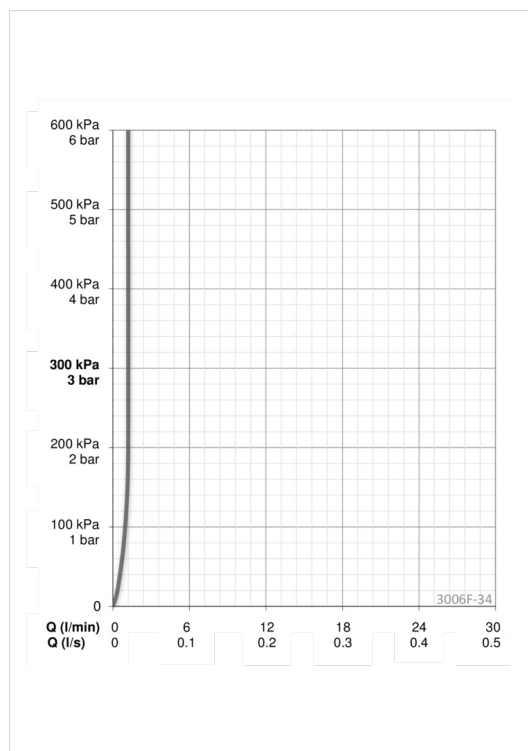

EAN: 6414150082405

VVS: 701245008

www.oras.com/dk/products/oras/product/3006F-34

Håndvaskarmatur med svingtud - uden bundventil.

Tudens svingradius er forindstillet til 120° (kan begrænses til 0° eller 60°).

Mulighed for begrænsning af temperatur og vandmængde på kartouchen.

Mikado® luftblander.

F = fleksible tilslutningsslanger

- Badeværelse
- Et-greb, sidebetjent,
- Bordmontret
- Rose guld
- Svingtud, Mulighed for begrænsning af svingradius
- Mikado® - gitterlignende strålemønster lavet af individuelle stråler
- Étgreb, Varmt/Koldt symboler
- Mulighed for begrænsning af max. temperatur og vandmængde
- 40 mm keramisk indsats til mængde- og temperaturregulering
- Fleksible tilslutningsslanger
- 3S-Installation for sikker og nem montering

Tekniske data

Flow attributter

Vandmængde ved 300 kPa (med mængdebegrænsner) **0.02 l/s**

Tryk tab (0.1 l/s) **100 kPa**

Tekniske egenskaber

Varmtvandsforsyning **max. +80°C**

Arbejdstryk **50 - 1000 kPa**

Tilslutningsstørrelse **G3/8**

Fremspring **151 mm**

Materiale **brass**

Bestemmelser

EN standard **EN 817**

Støjklasse **I (ISO 3822)**