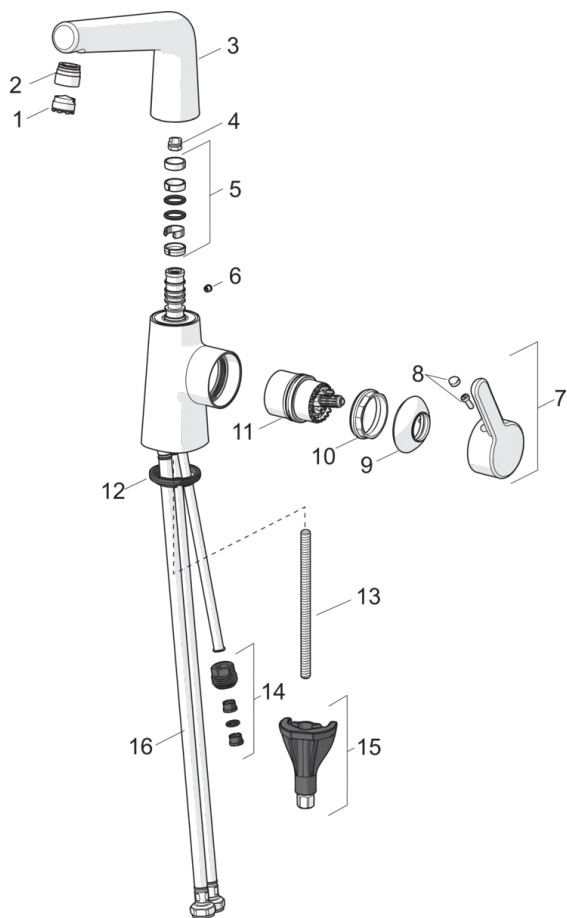

Reserve dele

SP3004F

Navn	Kode	VVS
01 Luftblander, M18.5x1	602671V	745135184
02 Monteringsring til luftblander Forkromet	1001722V	745135174
02 Monteringsring til luftblander Rose guld	1005427V-34	745135176
03 Tud Forkromet	1002464V	745135134
03 Tud Rose guld	1005433V-34	745135136
04 Svingtuds begrænser, 120°	159670/10	745131908
04 Svingtuds begrænser, 60°/0°	159667V	745131909
05 Paknings sæt	159499	745131337
06 Prop Rose guld	1005428V-34	745135166
06 Prop Forkromet	602685V	745135164
07 Greb Forkromet	1003084V	745135144
07 Greb Rose guld	1005431V-34	745135146
08 Mærkeknapper	1002323V	745135149
09 Dækkappe Forkromet	1001740V	745135154
09 Dækkappe Rose guld	1005432V-34	745135156
10 Møtrik	158726	745131435
11 Komplet indmad	1003691V	745135050
12 Bundpakning	1002371V	704209990
13 Gevindstang, M8x1, L=130	1000780V	704270995
14 Nippel	159684	745131372
15 BESPÆNDINGSSÆT	602610V	704270996
16 Tilslutnings kobling, L=430, G3/8-M10x1, DN8 LH	1004656V	745135160