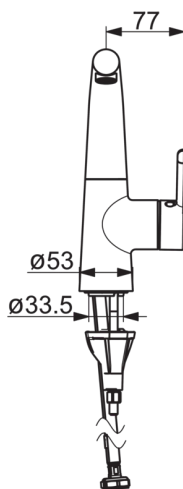

Reserve dele

SP3004F

Navn	Kode	VVS
01 Luftblander, M18.5x1	602671V	745135184
02 Monteringsring til luftblander Forkromet	1001722V	745135174
02 Monteringsring til luftblander Rose guld	1005427V-34	745135176
03 Tud Forkromet	1002464V	745135134
03 Tud Rose guld	1005433V-34	745135136
04 Svingtuds begrænser, 120°	159670/10	745131908
04 Svingtuds begrænser, 60°/0°	159667V	745131909
05 Paknings sæt	159499	745131337
06 Prop Rose guld	1005428V-34	745135166
06 Prop Forkromet	602685V	745135164
07 Greb Forkromet	1003084V	745135144
07 Greb Rose guld	1005431V-34	745135146
08 Mærkeknapper	1002323V	745135149
09 Dækkappe Forkromet	1001740V	745135154
09 Dækkappe Rose guld	1005432V-34	745135156
10 Møtrik	158726	745131435
11 Komplet indmad	1003691V	745135050
12 Bundpakning	1002371V	704209990
13 Gevindstang, M8x1, L=130	1000780V	704270995
14 Nippel	159684	745131372
15 BESPÆNDINGSSÆT	602610V	704270996
16 Tilslutnings kobling, L=430, G3/8-M10x1, DN8 LH	1004656V	745135160