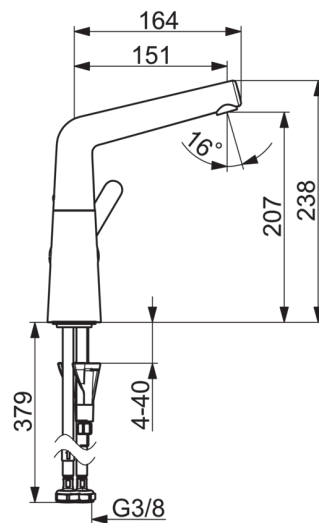

Reserve dele

SP3004F

Navn	Kode	VVS
01 Luftblander, M18.5x1	602671V	745135184
02 Monteringsring til luftblander Forkromet	1001722V	745135174
02 Monteringsring til luftblander Rose guld	1005427V-34	745135176
03 Tud Forkromet	1002464V	745135134
03 Tud Rose guld	1005433V-34	745135136
04 Svingtuds begrænser, 120°	159670/10	745131908
04 Svingtuds begrænser, 60°/0°	159667V	745131909
05 Paknings sæt	159499	745131337
06 Prop Rose guld	1005428V-34	745135166
06 Prop Forkromet	602685V	745135164
07 Greb Forkromet	1003084V	745135144
07 Greb Rose guld	1005431V-34	745135146
08 Mærkeknapper	1002323V	745135149
09 Dækkappe Forkromet	1001740V	745135154
09 Dækkappe Rose guld	1005432V-34	745135156
10 Møtrik	158726	745131435
11 Komplet indmad	1003691V	745135050
12 Bundpakning	1002371V	704209990
13 Gevindstang, M8x1, L=130	1000780V	704270995
14 Nippel	159684	745131372
15 BESPÆNDINGSSÆT	602610V	704270996
16 Tilslutnings kobling, L=430, G3/8-M10x1, DN8 LH	1004656V	745135160