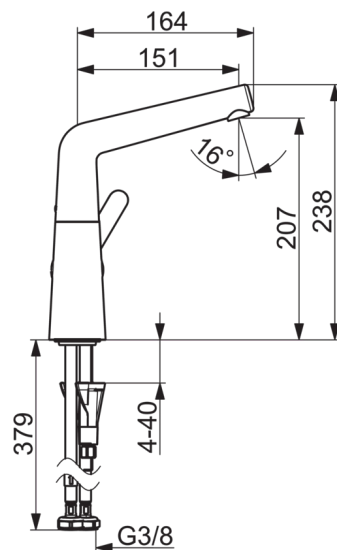

Запасні частини

SP3004F

Код	Назва	Код
01	Аератор, M18.5x1	602671V
02	Фіксуюче кільце для аератора	1001722V
02	Фіксуюче кільце для аератора Rose gold	1005427V-34
03	Вилив	1002464V
03	Вилив Rose gold	1005433V-34
04	Обмежувач повороту виливу, 120°	159670/10
04	Обмежувач повороту виливу, 60°/0°	159667V
05	Комплект ущільнювачів	159499
06	Заглушка Rose gold	1005428V-34
06	Заглушка	602685V
07	Важіль	1003084V
07	Важіль Rose gold	1005431V-34
08	Кришка	1002323V
09	Захисна чашка	1001740V
09	Захисна чашка Rose gold	1005432V-34
10	Затискна гайка	158726
11	Картридж	1003691V
12	Пробка	1002371V
13	Кріпильний гвинт, M8x1, L=130	1000780V
14	Ніпель	159684
15	Комплект кріпильних	602610V
16	Гнучка трубка, L=430, G3/8-M10x1, DN8 LH	1004656V