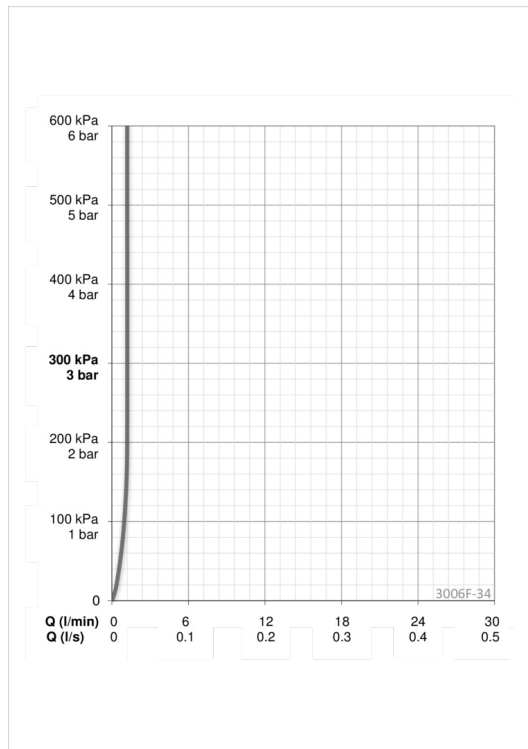

EAN: 6414150082405

www.oras.com/ua/products/oras/product/3006F-34

Змішувач для умивальника з поворотним виливом та донним клапаном. Кут повороту вилива встановлений на заводі 120° (може бути обмежений до 0° або 60°). Є також варіанти з вбудованим обмеженням для температури води і максимальної витрати. Mikado® аератор.

F = з гнучкими трубками

- Ванна кімната
- Side operated,
- На підставці
- Rose gold
- Можливість обмеження діапазону повороту
- Один важіль/ручка, Позначення «гаряча/холодна»
- 3S-Installation

ТЕХНІЧНІ ДАНІ

Параметри витрати води

Витрата води (300 кПа) (з обмежувачем витоку)	0.02 l/s
Втрата тиску при витраті води 0.1 л/с	100 kPa

Технічні характеристики

Гаряча вода	max. +80°C
Робочий тиск	50 - 1000 kPa
Розмір з'єднання	G3/8
Довжина/відстань	151 mm
Матеріал	brass

Правила

EN стандарти	EN 817
Рівень шуму	I (ISO 3822)