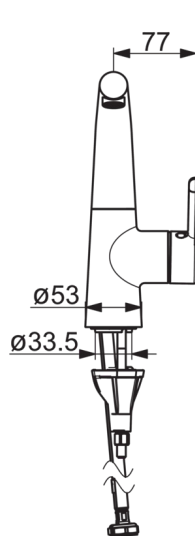

Запасні частини

SP3004F

Код	Назва	Код
01	Аератор, M18.5x1	602671V
02	Фіксуюче кільце для аератора	1001722V
02	Фіксуюче кільце для аератора Rose gold	1005427V-34
03	Вилив	1002464V
03	Вилив Rose gold	1005433V-34
04	Обмежувач повороту виливу, 120°	159670/10
04	Обмежувач повороту виливу, 60°/0°	159667V
05	Комплект ущільнювачів	159499
06	Заглушка Rose gold	1005428V-34
06	Заглушка	602685V
07	Важіль	1003084V
07	Важіль Rose gold	1005431V-34
08	Кришка	1002323V
09	Захисна чашка	1001740V
09	Захисна чашка Rose gold	1005432V-34
10	Затискна гайка	158726
11	Картридж	1003691V
12	Пробка	1002371V
13	Кріпильний гвинт, M8x1, L=130	1000780V
14	Ніпель	159684
15	Комплект кріпильних	602610V
16	Гнучка трубка, L=430, G3/8-M10x1, DN8 LH	1004656V