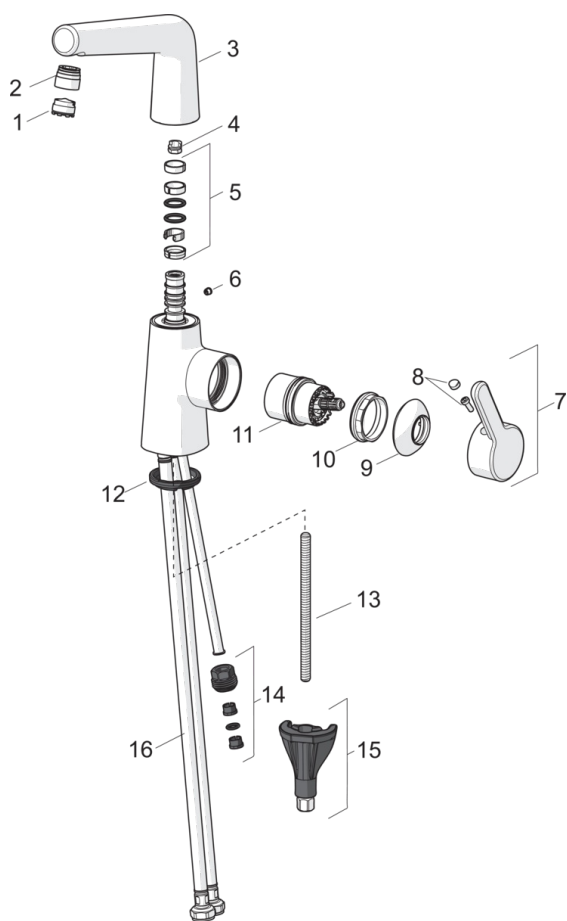

Запасні частини

SP3004F

Код	Назва	Код
01	Аератор, M18.5x1	602671V
02	Фіксуюче кільце для аератора	1001722V
02	Фіксуюче кільце для аератора Rose gold	1005427V-34
03	Вилив	1002464V
03	Вилив Rose gold	1005433V-34
04	Обмежувач повороту виливу, 120°	159670/10
04	Обмежувач повороту виливу, 60°/0°	159667V
05	Комплект ущільнювачів	159499
06	Заглушка Rose gold	1005428V-34
06	Заглушка	602685V
07	Важіль	1003084V
07	Важіль Rose gold	1005431V-34
08	Кришка	1002323V
09	Захисна чашка	1001740V
09	Захисна чашка Rose gold	1005432V-34
10	Затискна гайка	158726
11	Картридж	1003691V
12	Пробка	1002371V
13	Кріпильний гвинт, M8x1, L=130	1000780V
14	Ніпель	159684
15	Комплект кріпильних	602610V
16	Гнучка трубка, L=430, G3/8-M10x1, DN8 LH	1004656V