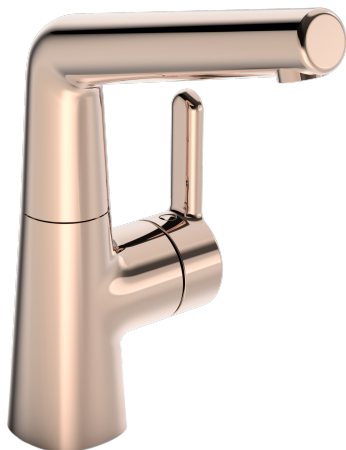

EAN: 6414150082405

[www.oras.com/ua/products/oras/product/3006F-34](http://www.oras.com/ua/products/oras/product/3006F-34)

Змішувач для умивальника з поворотним виливом та донним клапаном. Кут повороту вилива встановлений на заводі 120° (може бути обмежений до 0° або 60°). Є також варіанти з вбудованим обмеженням для температури води і максимальної витрати. Mikado® аератор.

F = з гнучкими трубками

- Ванна кімната
- Side operated,
- На підставці
- Rose gold
- Можливість обмеження діапазону повороту
- Один важіль/ручка, Позначення «гаряча/холодна»
- 3S-Installation