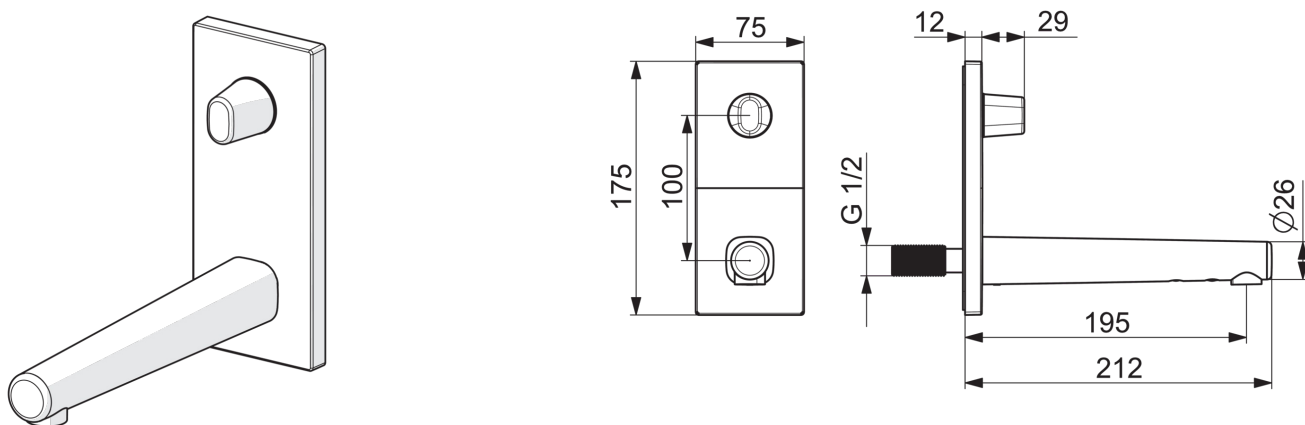

Varuosad

SP2207C

	Nimetus	Kood
01	Jooksutoru komplektne, (3007C)	1002525V
01	Jooksutoru komplektne, (2207C)	602122V
02	Õhusti, M18.5x1 Z	600961V
03	Sensor, 6 V	602034V
04	Temperatuuriseadekahv	602343V
05	Peiteplaat	602344V
06	Katteplaadi hoidik	602345V
07	Juhtseade, 12 V	602214V