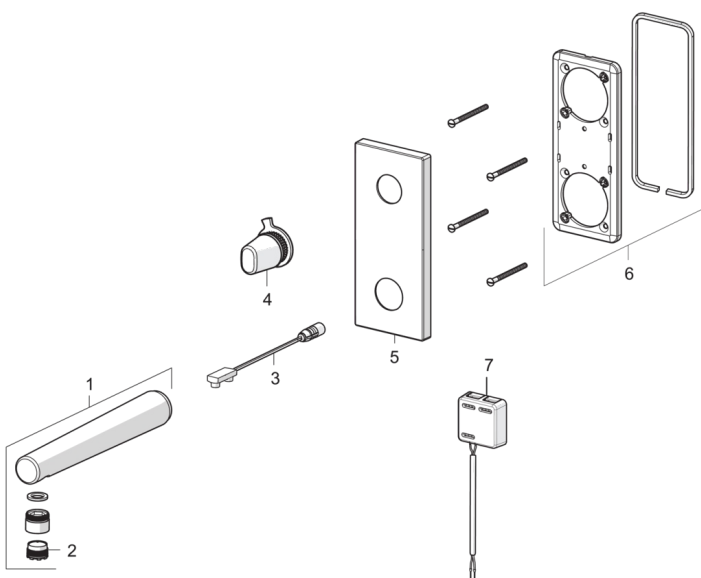

SP2207C

	Nimetus	Kood
01	Jooksutoru komplektne, (3007C)	1002525V
01	Jooksutoru komplektne, (2207C)	602122V
02	Õhusti, M18.5x1 Z	600961V
03	Sensor, 6 V	602034V
04	Temperatuuriseadekahv	602343V
05	Peiteplaat	602344V
06	Katteplaadi hoidik	602345V
07	Juhtseade, 12 V	602214V