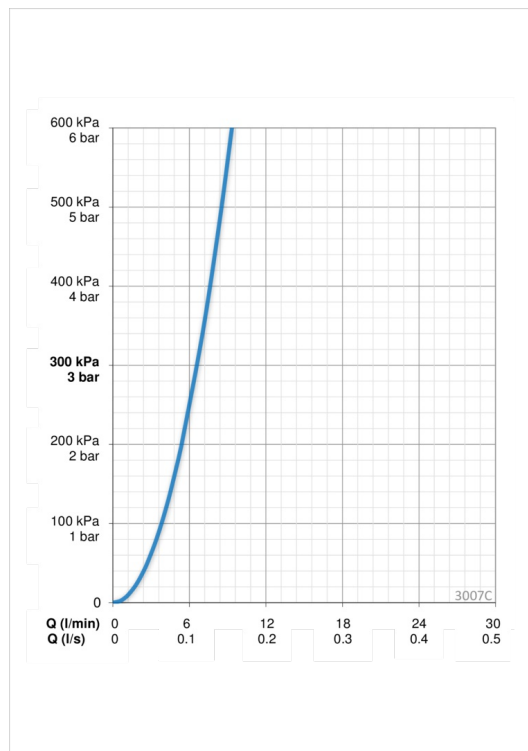

Määrused

EMC Direktiiv	CE 2014/30/EU
EN standard	EN 15091
Hääleklass	I (ISO 3822) Oras lab.
Kaitseklass	IP 55 / transformer IP 40