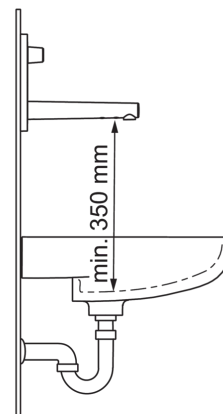

Määrused

EMC Direktiiv	CE 2014/30/EU
EN standard	EN 15091
Hääleklass	I (ISO 3822) Oras lab.
Kaitseklass	IP 55 / transformer IP 40