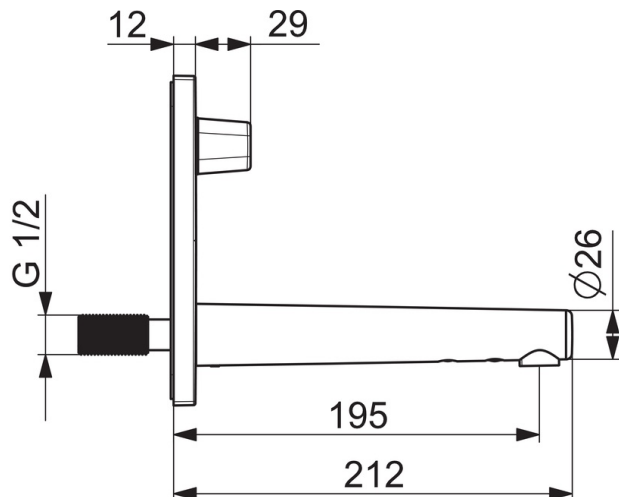

Rezerves daļas

SP2207C

	Nosaukums	Kods
01	Izteka, (3007C)	1002525V
01	Izteka, (2207C)	602122V
02	Aerators, M18.5x1 Z	600961V
03	Sensors, 6 V	602034V
04	Temperatūras kontroles rokturis	602343V
05	Dekoratīvā daļa	602344V
06	Dekoratīvās daļas turētājs	602345V
07	Vadības bloks, 12 V	602214V