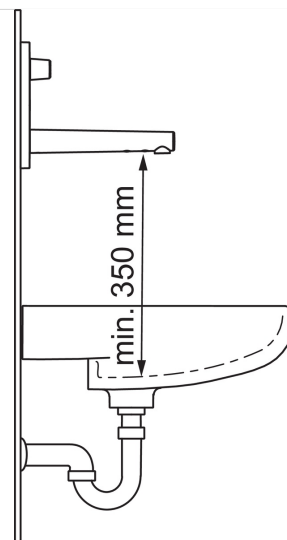

Tehniskie dati

Plūsma

Ūdens plūsma pie 300 kPa	0.11 l/s
Normatīvais spiediens (0.1 l/s)	250 kPa

Tehniskās īpašības

Karstā ūdens piegāde	max. +70°C
Darba spiediens	100 - 1000 kPa
Projekcija	195 mm
Materiāls	Misiņš

Programmatūras iestatījumi

Skalošanas periods	2 s ± 1 s (1/2/3/4/8 s)
Automātiskās skalošanas	off (off/12/24/48/72 h)
Automātiskās skalošanas periods	30 s (10/30/60/120/180/240/300/600 s)
Maksimālais plūsmas periods	120 s (10/30/60/120/300 s)

Elektronika

Elektrobarošana	230 / 12 V

Noteikumi

EMC Directive	C E 2014/30/EU
EN Standarts	EN 15091
Trokšņu klase	I (ISO 3822) Oras lab.
Aizsardzības klase	IP 55 / transformer IP 20