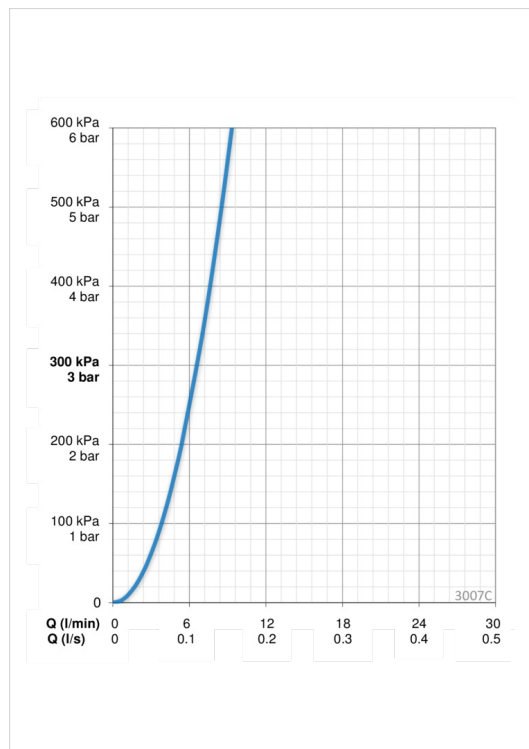

Tehniskie dati

Plūsma

Ūdens plūsma pie 300 kPa	0.11 l/s
Normatīvais spiediens (0.1 l/s)	250 kPa

Tehniskās īpašības

Karstā ūdens piegāde	max. +70°C
Darba spiediens	100 - 1000 kPa
Projekcija	195 mm
Materiāls	Misiņš

Programmatūras iestatījumi

Skalošanas periods	2 s ± 1 s (1/2/3/4/8 s)
Automātiskās skalošanas	off (off/12/24/48/72 h)
Automātiskās skalošanas periods	30 s (10/30/60/120/180/240/300/600 s)
Maksimālais plūsmas periods	120 s (10/30/60/120/300 s)

Elektronika

Elektrobarošana	230 / 12 V

Noteikumi

EMC Directive	C E 2014/30/EU
EN Standarts	EN 15091
Trokšņu klase	I (ISO 3822) Oras lab.
Aizsardzības klase	IP 55 / transformer IP 20