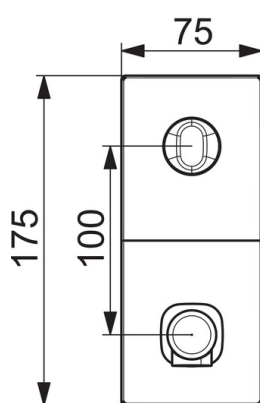

Rezerves daļas

SP2207C

	Nosaukums	Kods
01	Izteka, (3007C)	1002525V
01	Izteka, (2207C)	602122V
02	Aerators, M18.5x1 Z	600961V
03	Sensors, 6 V	602034V
04	Temperatūras kontroles rokturis	602343V
05	Dekoratīvā daļa	602344V
06	Dekoratīvās daļas turētājs	602345V
07	Vadības bloks, 12 V	602214V