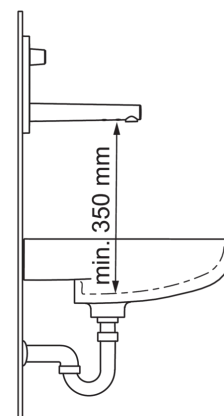

ТЕХНИЧЕСКИЕ ДАННЫЕ

Параметры расхода воды

Расход воды при 300 кПа	0.11 l/s
Потеря давления при расходе 0.1 л/с	250 kPa

Технические характеристики

Подключение горячей воды	max. +70°C
Рабочее давление	100 - 1000 kPa
Длина/расстояние	195 mm
Материал	brass

Установки ПО

Продолжительность окончательного смыва	2 s ± 1 s (1/2/3/4/8 s)
Автоматическая промывка	off (off/12/24/48/72 h)
Автоматический смыв	30 s (10/30/60/120/180/240/300/600 s)
Макс. время подачи воды	120 s (10/30/60/120/300 s)

Запасные части

SP2207C

	Название	Код
01	Излив, (3007C)	1002525V
01	Излив, (2207C)	602122V
02	Аэратор, M18.5x1 Z	600961V
03	Датчик, 6 V	602034V
04	Ручка регулировки температуры	602343V
05	Декоративная пластина	602344V
06	Держатель лицевой панели	602345V
07	Блок управления, 12 V	602214V