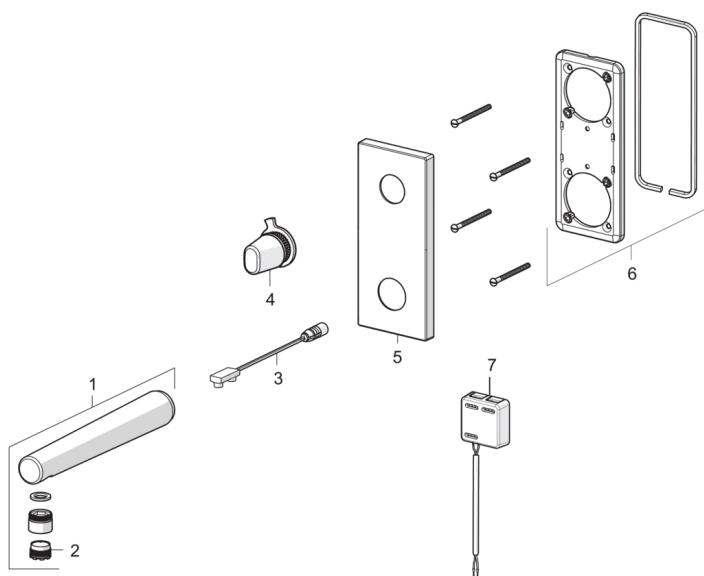

Запасные части

SP2207C

	Название	Код
01	Излив, (3007C)	1002525V
01	Излив, (2207C)	602122V
02	Аэратор, M18.5x1 Z	600961V
03	Датчик, 6 V	602034V
04	Ручка регулировки температуры	602343V
05	Декоративная пластина	602344V
06	Держатель лицевой панели	602345V
07	Блок управления, 12 V	602214V