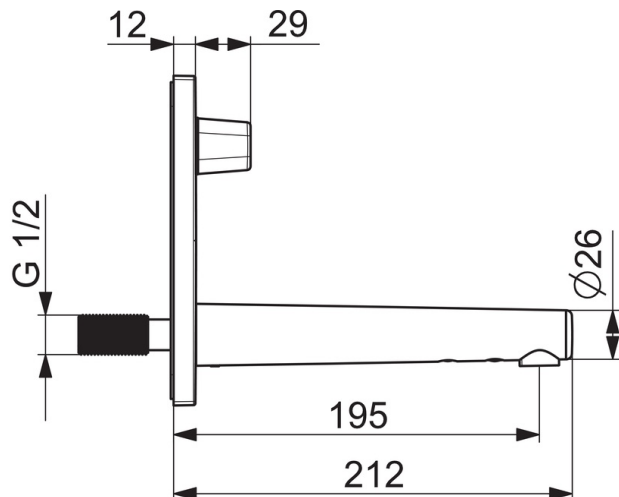

Запасные части

SP2207C

	Название	Код
01	Излив, (3007C)	1002525V
01	Излив, (2207C) Снят с производства	602122V
02	Аэрактор, M18.5x1 Z	600961V
03	Датчик, 6 V	602034V
04	Ручка регулировки температуры Снят с производства	602343V
05	Декоративная пластина Снят с производства	602344V
06	Держатель лицевой панели	602345V
07	Блок управления, 12 V	602214V