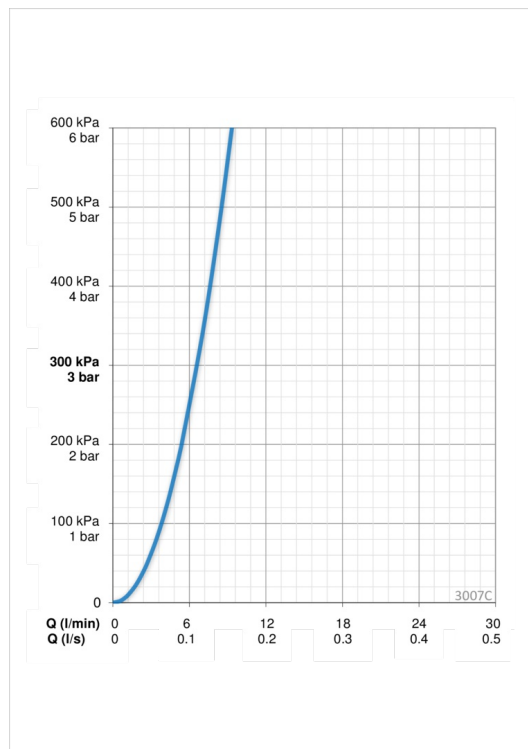

Regulations

Директива EMC	CE 2014/30/EU
Стандарт EN	EN 15091
Уровень шума	I (ISO 3822) Oras lab.
Степень защиты	IP 55 / transformer IP 40