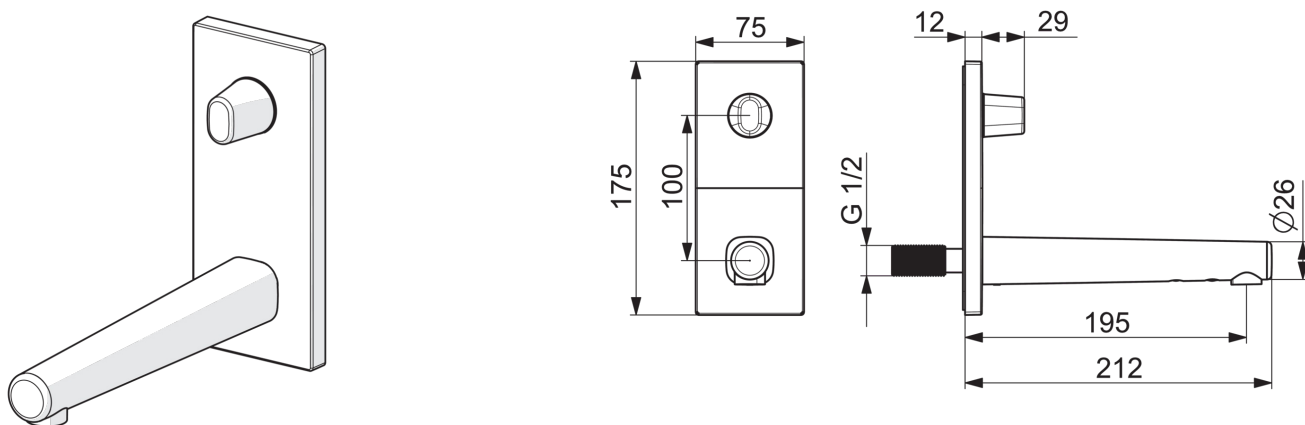

Запасные части

SP2207C