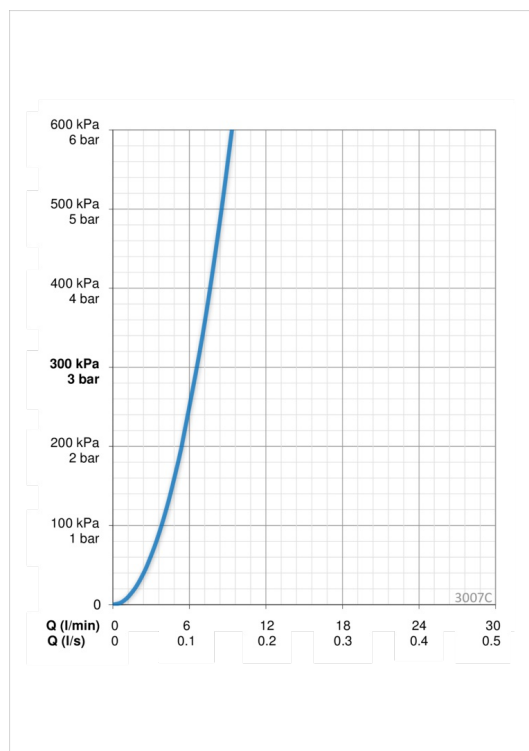

ТЕХНИЧЕСКИЕ ДАННЫЕ

Параметры расхода воды

Расход воды при 300 кПа	0.11 l/s
Потеря давления при расходе 0.1 л/с	250 kPa

Технические характеристики

Подключение горячей воды	max. +70°C
Рабочее давление	100 - 1000 kPa
Длина/расстояние	195 mm
Материал	Латунь

Установки ПО

Продолжительность окончательного смыва	2 s ± 1 s (1/2/3/4/8 s)
Автоматическая промывка	off (off/12/24/48/72 h)
Автоматический смыв	30 s (10/30/60/120/180/240/300/600 s)
Макс. время подачи воды	120 s (10/30/60/120/300 s)

Электрические параметры

Электропитание	230 / 12 V

Regulations

Директива EMC	CЕ 2014/30/EU
Стандарт EN	EN 15091
Уровень шума	I (ISO 3822) Oras lab.
Степень защиты	IP 55 / transformer IP 20