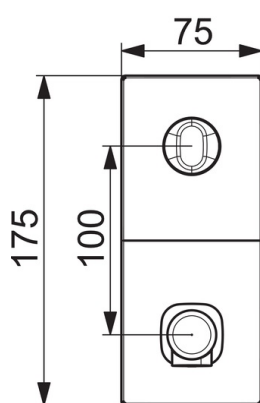

Запасные части

SP2207C

	Название	Код
01	Излив, (3007C)	1002525V
01	Излив, (2207C) Снят с производства	602122V
02	Аэрактор, M18.5x1 Z	600961V
03	Датчик, 6 V	602034V
04	Ручка регулировки температуры Снят с производства	602343V
05	Декоративная пластина Снят с производства	602344V
06	Держатель лицевой панели	602345V
07	Блок управления, 12 V	602214V