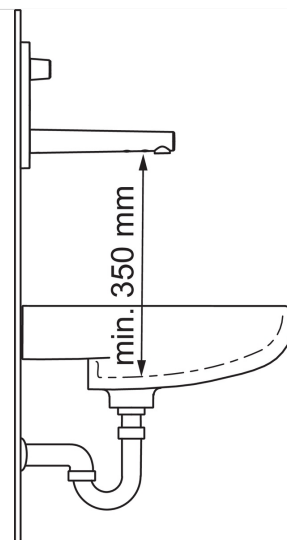

ТЕХНИЧЕСКИЕ ДАННЫЕ

Параметры расхода воды

Расход воды при 300 кПа	0.11 l/s
Потеря давления при расходе 0.1 л/с	250 kPa

Технические характеристики

Подключение горячей воды	max. +70°C
Рабочее давление	100 - 1000 kPa
Длина/расстояние	195 mm
Материал	Латунь

Установки ПО

Продолжительность окончательного смыва	2 s ± 1 s (1/2/3/4/8 s)
Автоматическая промывка	off (off/12/24/48/72 h)
Автоматический смыв	30 s (10/30/60/120/180/240/300/600 s)
Макс. время подачи воды	120 s (10/30/60/120/300 s)

Запасные части

SP2207C

	Название	Код
01	Излив, (3007C)	1002525V
01	Излив, (2207C) Снят с производства	602122V
02	Аэрактор, M18.5x1 Z	600961V
03	Датчик, 6 V	602034V
04	Ручка регулировки температуры Снят с производства	602343V
05	Декоративная пластина Снят с производства	602344V
06	Держатель лицевой панели	602345V
07	Блок управления, 12 V	602214V