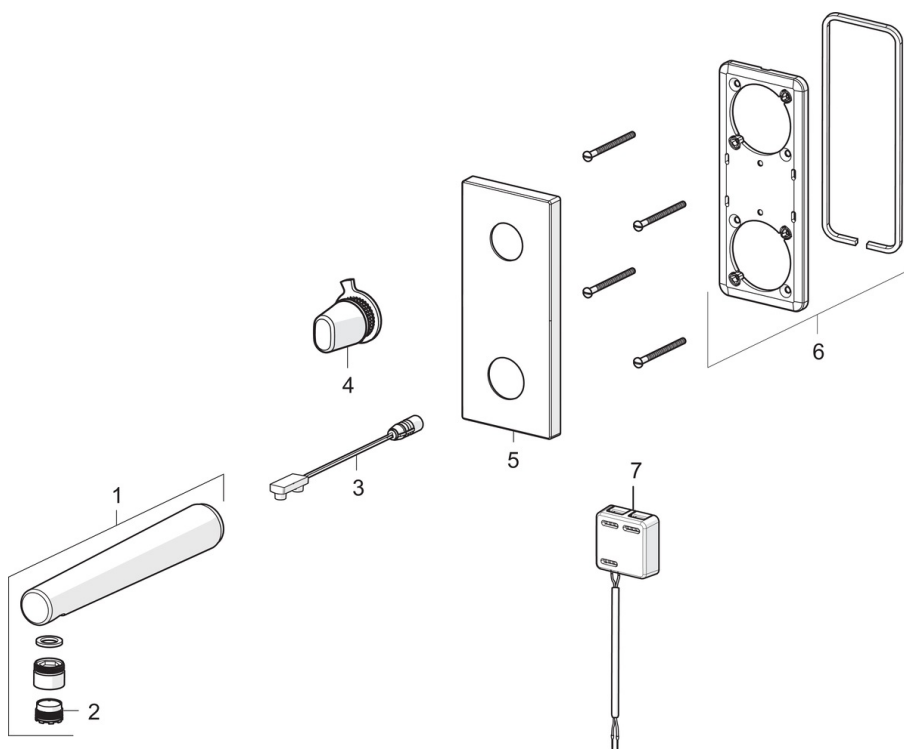

Запасные части

SP2207C

	Название	Код
01	Излив, (3007C)	1002525V
01	Излив, (2207C) Снят с производства	602122V
02	Аэрактор, M18.5x1 Z	600961V
03	Датчик, 6 V	602034V
04	Ручка регулировки температуры Снят с производства	602343V
05	Декоративная пластина Снят с производства	602344V
06	Держатель лицевой панели	602345V
07	Блок управления, 12 V	602214V