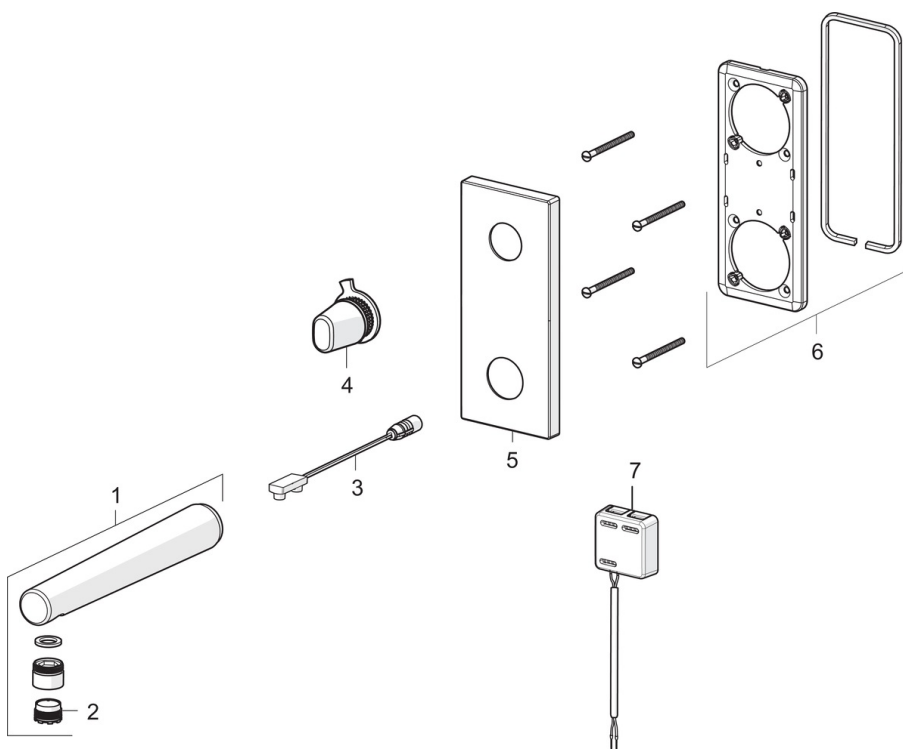

Запасні частини

SP2207C

Код	Назва	Код
01	Вилив, (3007C)	1002525V
01	Вилив, (2207C)	602122V
02	Аератор, M18.5x1 Z	600961V
03	Сенсор, 6 V	602034V
04	Ручка регулювання температури	602343V
05	Декоративна пластина	602344V
06	Кришка утримувача пластини	602345V
07	Блок управління, 12 V	602214V