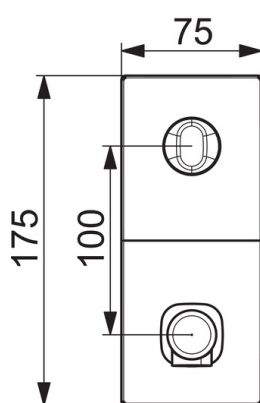

Запасні частини

SP2207C

Код	Назва	Код
01	Вилив, (3007C)	1002525V
01	Вилив, (2207C)	602122V
02	Аератор, M18.5x1 Z	600961V
03	Сенсор, 6 V	602034V
04	Ручка регулювання температури	602343V
05	Декоративна пластина	602344V
06	Кришка утримувача пластини	602345V
07	Блок управління, 12 V	602214V