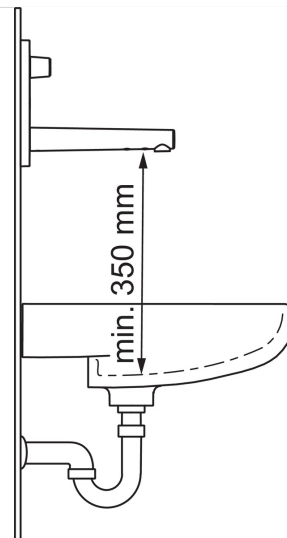

ТЕХНІЧНІ ДАНІ

Параметри витрати води

Витрата води (300 кПа)	0.11 l/s
Втрата тиску при витраті води 0.1 л/с	250 kPa

Технічні характеристики

Гаряча вода	max. +70°C
Робочий тиск	100 - 1000 kPa
Довжина/відстань	195 mm
Матеріал	Латунь

Настроювання ПЗ

Тривалість кінцевого зливу	2 s ± 1 s (1/2/3/4/8 s)
Автоматичний змив	off (off/12/24/48/72 h)
Автоматичний змив період	30 s (10/30/60/120/180/240/300/600 s)
Максимальний час подачі води	120 s (10/30/60/120/300 s)

Запасні частини

SP2207C

Код	Назва	Код
01	Вилив, (3007C)	1002525V
01	Вилив, (2207C)	602122V
02	Аератор, M18.5x1 Z	600961V
03	Сенсор, 6 V	602034V
04	Ручка регулювання температури	602343V
05	Декоративна пластина	602344V
06	Кришка утримувача пластини	602345V
07	Блок управління, 12 V	602214V