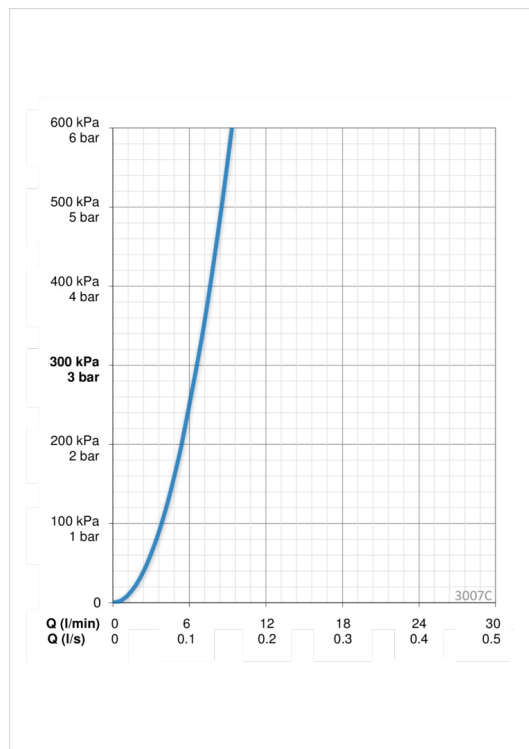

ТЕХНІЧНІ ДАНІ

Параметри витрати води

Витрата води (300 кПа)	0.11 l/s
Втрата тиску при витраті води 0.1 л/с	250 kPa

Технічні характеристики

Гаряча вода	max. +70°C
Робочий тиск	100 - 1000 kPa
Довжина/відстань	195 mm
Матеріал	Латунь

Настроювання ПЗ

Тривалість кінцевого зливу	2 s ± 1 s (1/2/3/4/8 s)
Автоматичний змив	off (off/12/24/48/72 h)
Автоматичний змив період	30 s (10/30/60/120/180/240/300/600 s)
Максимальний час подачі води	120 s (10/30/60/120/300 s)

Електронні параметри

Електроживлення	230 / 12 V

Правила

Директива EMC	CE 2014/30/EU
EN стандарти	EN 15091
Рівень шуму	I (ISO 3822) Oras lab.
Клас захисту	IP 55 / transformer IP 20