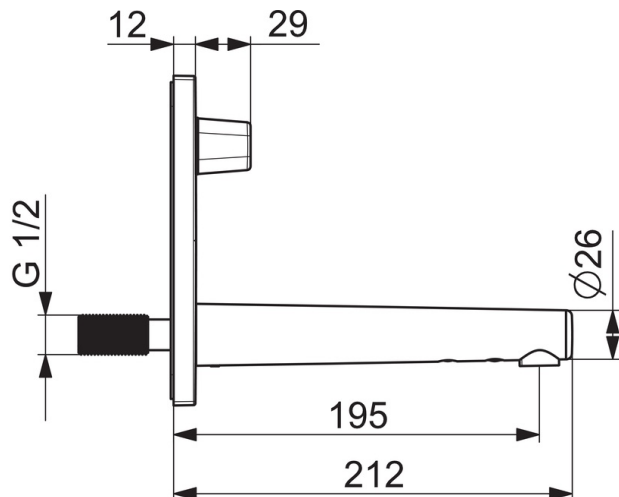

Запасні частини

SP2207C

Код	Назва	Код
01	Вилив, (3007C)	1002525V
01	Вилив, (2207C)	602122V
02	Аератор, M18.5x1 Z	600961V
03	Сенсор, 6 V	602034V
04	Ручка регулювання температури	602343V
05	Декоративна пластина	602344V
06	Кришка утримувача пластини	602345V
07	Блок управління, 12 V	602214V