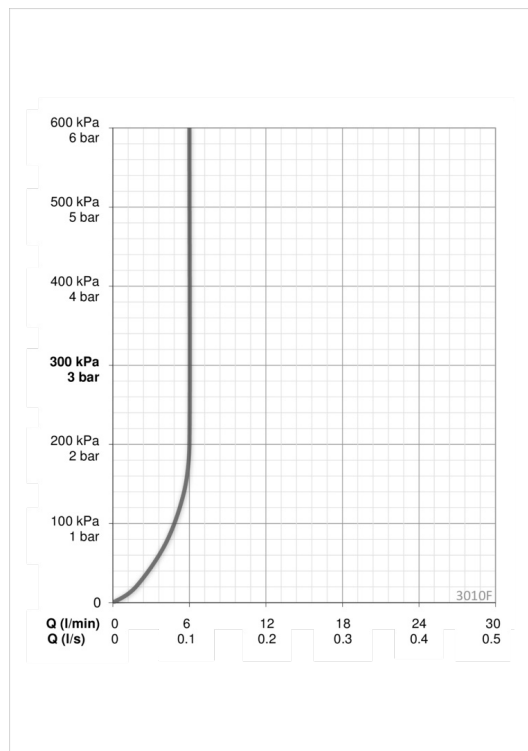

Apstiprinājumu veidi

STF Sertifikāts	EUF129-19004498-TH1
KIWA SE	1584