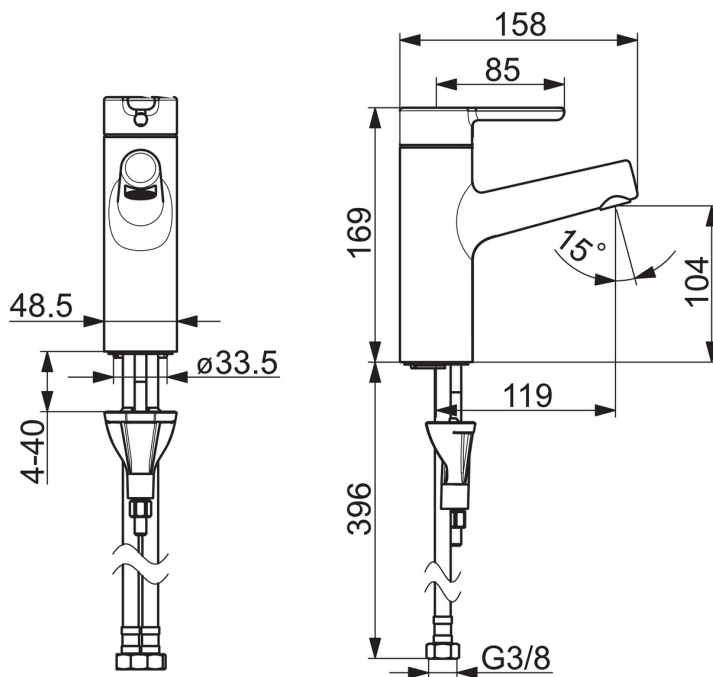

- Vannas istabā
- Viensviras
- Virsmas montāža
- Hroms
- Stacionāra izteka
- PCA® - ir nodrošināta pastāvīga ūdens plūsma neatkarīgi no spiediena svārstībām, CACHE® - slēpts aerators
- Viensvira / rokturis, Karstā / Aukstā ūdens apzīmējums
- Ūdens temperatūras un maksimālās plūsmas ierobežošanas funkcija
- Ø 40 mm keramikas kasete plūsmas un temperatūras regulēšanai
- Lokani pievadi
- 3S-Installation - ātra un droša montāžas sistēma

Tehniskie dati

Plūsma

Ūdens plūsma pie 300 kPa (ar plūsmas ierobežotāju)	0.1 l/s
Normatīvais spiediens (0.1 l/s)	100 kPa

Tehniskās īpašības

Karstā ūdens piegāde	max. +80°C
Darba spiediens	50 - 1000 kPa
Savienojuma izmērs	G3/8
Projekcija	119 mm
Materiāls	Misiņš

Noteikumi

EN Standarts	EN 817
Trokšņu klase	I (ISO 3822)

Apstiprinājumu veidi

STF Sertifikāts	EUF129-19004498-TH1
KIWA SE	1584

Rezerves daļas

SP3000F

	Nosaukums	Kods
01	Rokturis	1003074V
02	Dekoratīvā plāksnīte	1002323V
03	Slēgļodiņa	1001740V
04	Uzgrieznis	158726
05	Kasete	158890
06	Aeratora apvalks	1001722V
07	Aerators, M18.5x1, TJ	602671V
08	Stiprinājuma skrūve, M8x1, L=130	1000780V
09	Stiprinājuma komplekts	602610V
10	Starplika	601971V
11	Iztekas starpsvienojums	159684
12	Lokana šūtene, L=475, G3/8-M10x1 LH	1001515V