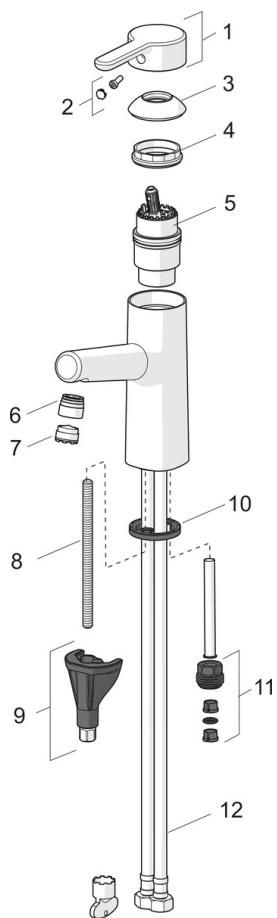

EAN: 6414150082313

www.oras.com/lv/products/oras/product/3010F

Izlietnes jaucējkrāns ar fiksētu izteku un aeratoru. Ar iebūvētu ierobežotāja mehānismu var regulēt maksimālo ūdens plūsmu un temperatūru.

F - ar lokaniem pievadiem.

- Vannas istabā
- Viensviras
- Virsmas montāža
- Hroms
- Stacionāra izteka
- PCA® - ir nodrošināta pastāvīga ūdens plūsma neatkarīgi no spiediena svārstībām, CACHE® - slēpts aerators
- Viensvira / rokturis, Karstā / Aukstā ūdens apzīmējums
- Ūdens temperatūras un maksimālās plūsmas ierobežošanas funkcija
- Ø 40 mm keramikas kasete plūsmas un temperatūras regulēšanai
- Lokani pievadi
- 3S-Installation - ātra un droša montāžas sistēma

Tehniskie dati

Plūsma

Ūdens plūsma pie 300 kPa (ar plūsmas ierobežotāju)	0.1 l/s
Normatīvais spiediens (0.1 l/s)	100 kPa

Tehniskās īpašības

Karstā ūdens piegāde	max. +80°C
Darba spiediens	50 - 1000 kPa
Savienojuma izmērs	G3/8
Projekcija	119 mm
Materiāls	Misiņš

Noteikumi

EN Standarts	EN 817
Trokšņu klase	I (ISO 3822)

Apstiprinājumu veidi

STF Sertifikāts	EUF129-19004498-TH1
KIWA SE	1584

Rezerves daļas

SP3000F

	Nosaukums	Kods
01	Rokturis	1003074V
02	Dekoratīvā plāksnīte	1002323V
03	Slēgļodiņa	1001740V
04	Uzgrieznis	158726
05	Kasete	158890
06	Aeratora apvalks	1001722V
07	Aerators, M18.5x1, TJ	602671V
08	Stiprinājuma skrūve, M8x1, L=130	1000780V
09	Stiprinājuma komplekts	602610V
10	Starplika	601971V
11	Iztekas starpsvienojums	159684
12	Lokana šūtene, L=475, G3/8-M10x1 LH	1001515V