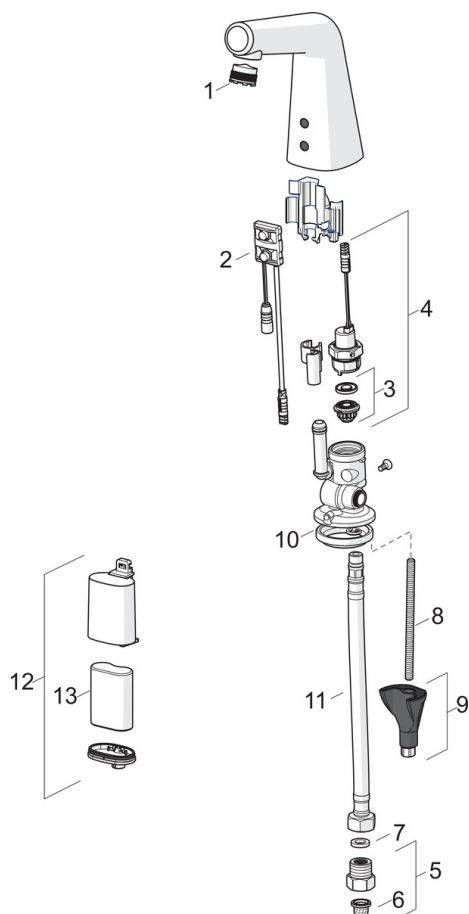

Reservedele

SP3014F

Navn	Kode	VVS
01 Luftblander og nøgle, M18.5x1	1002024V	745135424
02 Sensor, 6/9/12 V Bluetooth	1001424V	704270990
03 Membran	199205V	704283629
04 Magnetventil	199206V	704283309
05 Smudsfilter/kontraventil Forkromet	198473/2	704283425
06 Smudsfiltre	199257/2	704283430
07 Pakning, 8x14.3x2	600705/10	704283757
08 Gevindstang, M8x1, L=130	1000780V	704270995
09 BESPÆNDINGSSÆT	602610V	704270996
10 Bundpakning	1002371V	704209990
11 Tilslutnings kobling, L=375, G3/8-M10x1	601481/2	704283179
12 Batteriboks	199438V	704283503
13 Lithium batteri, 2CR5 6 V	198330	704283500