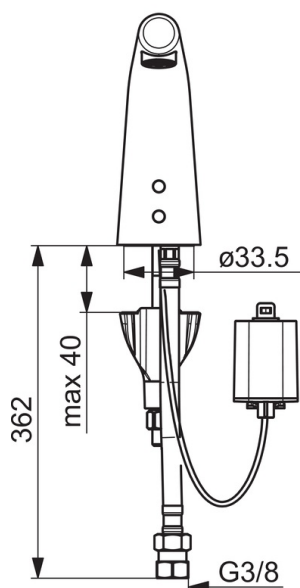

Reservedele

SP3014F

Navn	Kode	VVS
01 Luftblander og nøgle, M18.5x1	1002024V	745135424
02 Sensor, 6/9/12 V Bluetooth	1001424V	704270990
03 Membran	199205V	704283629
04 Magnetventil	199206V	704283309
05 Smudsfilter/kontraventil Forkromet	198473/2	704283425
06 Smudsfiltre	199257/2	704283430
07 Pakning, 8x14.3x2	600705/10	704283757
08 Gevindstang, M8x1, L=130	1000780V	704270995
09 BESPÆNDINGSSÆT	602610V	704270996
10 Bundpakning	1002371V	704209990
11 Tilslutnings kobling, L=375, G3/8-M10x1	601481/2	704283179
12 Batteriboks	199438V	704283503
13 Lithium batteri, 2CR5 6 V	198330	704283500