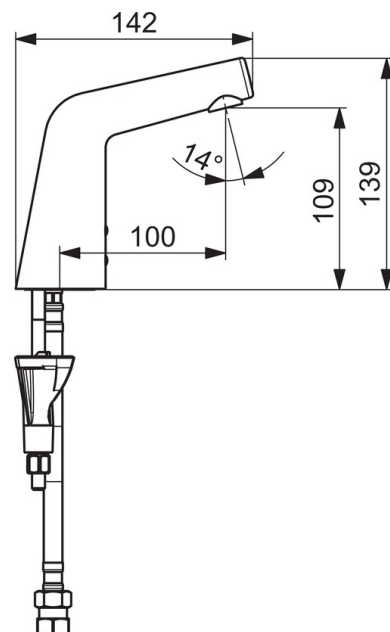

Reservedele

SP3014F

Navn	Kode	VVS
01 Luftblander og nøgle, M18.5x1	1002024V	745135424
02 Sensor, 6/9/12 V Bluetooth	1001424V	704270990
03 Membran	199205V	704283629
04 Magnetventil	199206V	704283309
05 Smudsfilter/kontraventil Forkromet	198473/2	704283425
06 Smudsfiltre	199257/2	704283430
07 Pakning, 8x14.3x2	600705/10	704283757
08 Gevindstang, M8x1, L=130	1000780V	704270995
09 BESPÆNDINGSSÆT	602610V	704270996
10 Bundpakning	1002371V	704209990
11 Tilslutnings kobling, L=375, G3/8-M10x1	601481/2	704283179
12 Batteriboks	199438V	704283503
13 Lithium batteri, 2CR5 6 V	198330	704283500