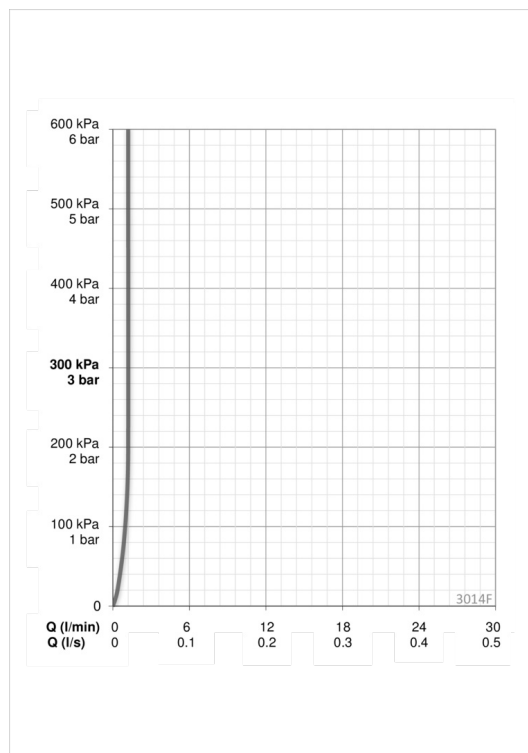

Typegodkendelse

KIWA SE	1606