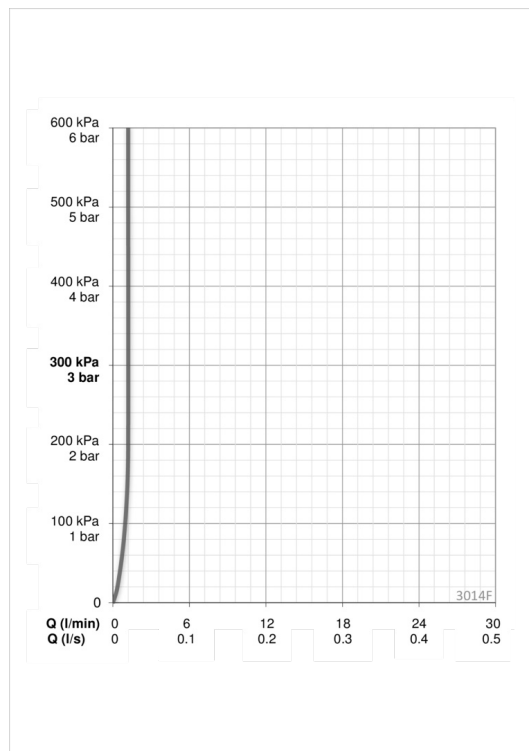

Tyyppihyväksynät

STF sertifikaatti	EUF129-19004498-TH2
KIWA SE	1606
UN38.3	BP 0001-3