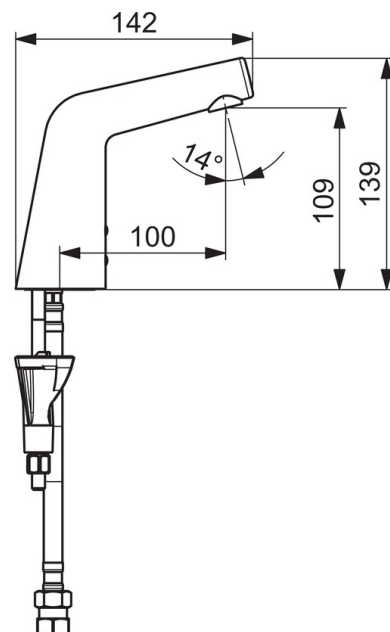

Varaosat

SP3014F

Nimi	Koodi	LVI
01 Poresuutin ja avain, M18.5x1	1002024V	6510240
02 Sensori, 6/9/12 V Bluetooth	1001424V	6420643
03 Kalvon tukirengas	199205V	6422170
04 Magneettiventtiili	199206V	6422171
05 Yksisuuntaventtiili roskaohdilla	198473/2	6422070
06 Roskasiivilät	199257/2	6420722
07 Tiiviste, 8x14.3x2	600705/10	6420199
08 Kiinnitysruuvi, M8x1, L=130	1000780V	6420637
09 Kiinnityssarja	602610V	6420634
10 Pohjatiiviste	1002371V	6420646
11 Joustava kytkentäputki, L=375, G3/8-M10x1	601481/2	6510186
12 Paristokotelo	199438V	6422190
13 Litiumparisto, 2CR5 6 V	198330	6422030