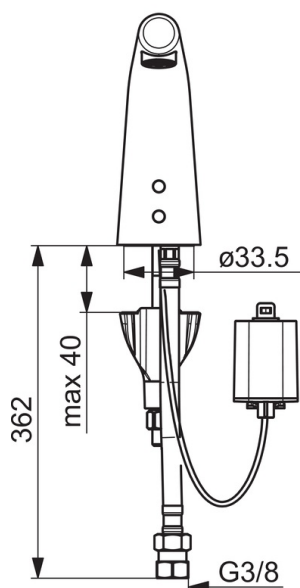

Varaosat

SP3014F

Nimi	Koodi	LVI
01 Poresuutin ja avain, M18.5x1	1002024V	6510240
02 Sensori, 6/9/12 V Bluetooth	1001424V	6420643
03 Kalvon tukirengas	199205V	6422170
04 Magneettiventtiili	199206V	6422171
05 Yksisuuntaventtiili roskaohdilla	198473/2	6422070
06 Roskasiivilät	199257/2	6420722
07 Tiiviste, 8x14.3x2	600705/10	6420199
08 Kiinnitysruuvi, M8x1, L=130	1000780V	6420637
09 Kiinnityssarja	602610V	6420634
10 Pohjatiiviste	1002371V	6420646
11 Joustava kytkentäputki, L=375, G3/8-M10x1	601481/2	6510186
12 Paristokotelo	199438V	6422190
13 Litiumparisto, 2CR5 6 V	198330	6422030