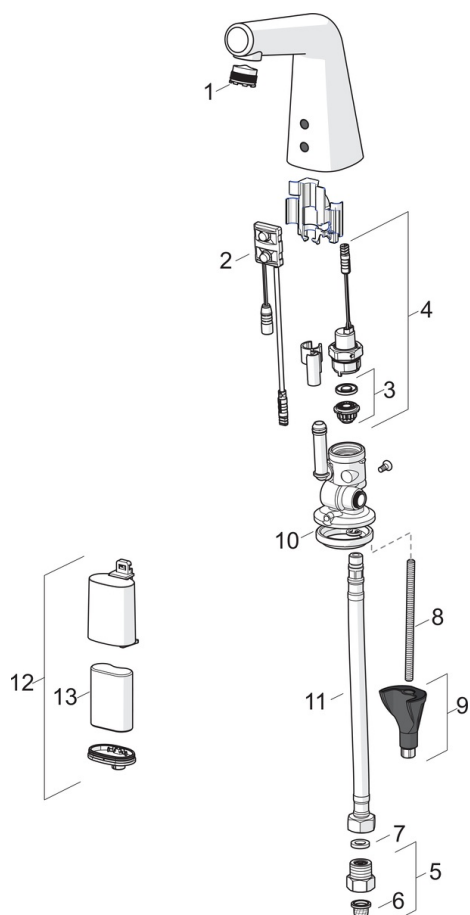

Varaosat

SP3014F

Nimi	Koodi	LVI
01 Poresuutin ja avain, M18.5x1	1002024V	6510240
02 Sensori, 6/9/12 V Bluetooth	1001424V	6420643
03 Kalvon tukirengas	199205V	6422170
04 Magneettiventtiili	199206V	6422171
05 Yksisuuntaventtiili roskaohdilla	198473/2	6422070
06 Roskasiivilät	199257/2	6420722
07 Tiiviste, 8x14.3x2	600705/10	6420199
08 Kiinnitysruuvi, M8x1, L=130	1000780V	6420637
09 Kiinnityssarja	602610V	6420634
10 Pohjatiiviste	1002371V	6420646
11 Joustava kytkentäputki, L=375, G3/8-M10x1	601481/2	6510186
12 Paristokotelo	199438V	6422190
13 Litiumparisto, 2CR5 6 V	198330	6422030