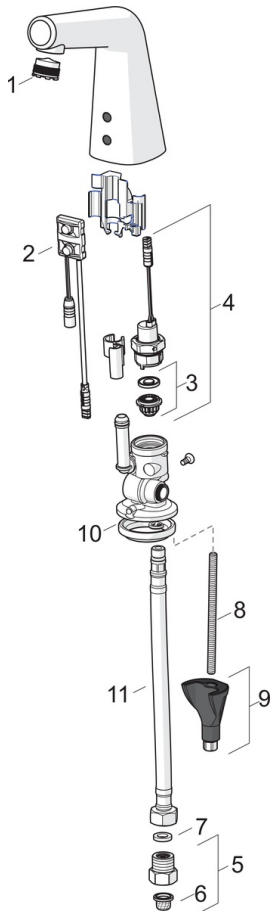

Reserve dele

SP3014FT

Navn	Kode	VVS
01 Luftblander og nøgle, M18.5x1	1002024V	745135424
02 Sensor, 6/9/12 V Bluetooth	1001424V	704270990
03 Membran	199205V	704283629
04 Magnetventil	199206V	704283309
05 Smudsfilter/kontraventil Forkrommet	198473/2	704283425
06 Smudsfiltere	199257/2	704283430
07 Pakning, 8x14.3x2	600705/10	704283757
08 Gevindstang, M8x1, L=130	1000780V	704270995
09 Bespændingssæt	602610V	704270996
10 Bundpakning	1002371V	704209990
11 Tilslutnings kobling, L=375, G3/8-M10x1	601481/2	704283179