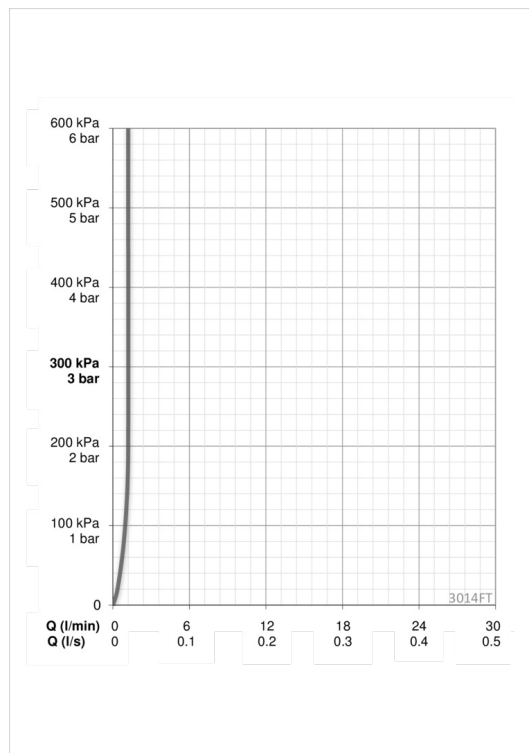

Typegodkendelse

STF certifikat	EUF129-19004498-TH2
KIWA SE	1606