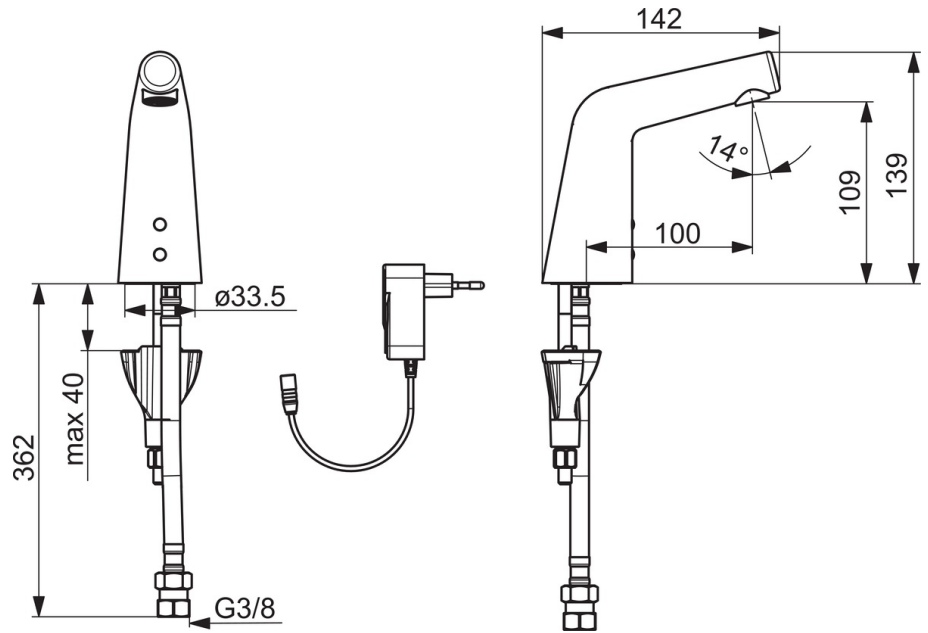

Reserve dele

SP3014FT

Navn	Kode	VVS
01 Luftblander og nøgle, M18.5x1	1002024V	745135424
02 Sensor, 6/9/12 V Bluetooth	1001424V	704270990
03 Membran	199205V	704283629
04 Magnetventil	199206V	704283309
05 Smudsfilter/kontraventil Forkrommet	198473/2	704283425
06 Smudsfiltere	199257/2	704283430
07 Pakning, 8x14.3x2	600705/10	704283757
08 Gevindstang, M8x1, L=130	1000780V	704270995
09 Bespændingssæt	602610V	704270996
10 Bundpakning	1002371V	704209990
11 Tilslutnings kobling, L=375, G3/8-M10x1	601481/2	704283179