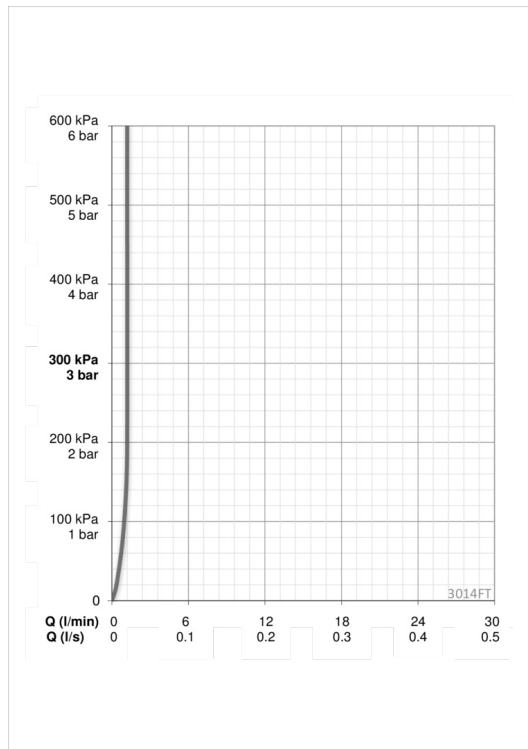

Tyyppihyväksynät

STF sertifikaatti	EUF129-19004498-TH2
KIWA SE	1606