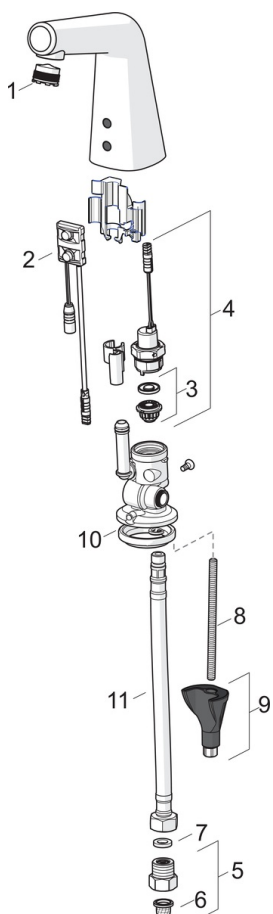

Varaosat

SP3014FT

Nimi	Koodi	LVI
01 Poresuutin ja avain, M18.5x1	1002024V	6510240
02 Sensori, 6/9/12 V Bluetooth	1001424V	6420643
03 Kalvon tukirengas	199205V	6422170
04 Magneettiventtiili	199206V	6422171
05 Yksisuuntaventtiili roskasihdillä	198473/2	6422070
06 Roskasiivilät	199257/2	6420722
07 Tiiviste, 8x14.3x2	600705/10	6420199
08 Kiinnitysruuvi, M8x1, L=130	1000780V	6420637
09 Kiinnityssarja	602610V	6420634
10 Pohjatiiviste	1002371V	6420646
11 Joustava kytkentäputki, L=375, G3/8-M10x1	601481/2	6510186