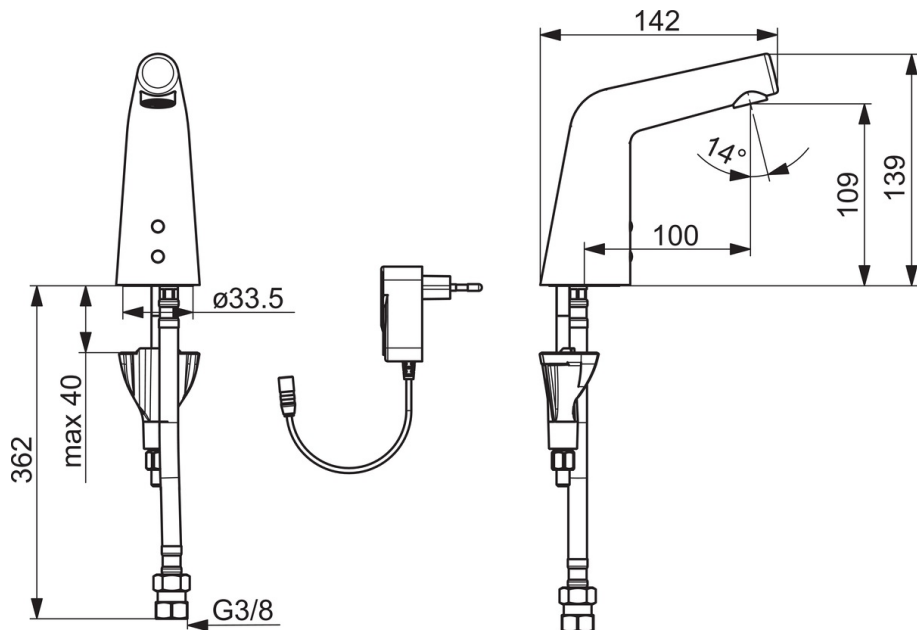

Varaosat

SP3014FT

Nimi	Koodi	LVI
01 Poresuutin ja avain, M18.5x1	1002024V	6510240
02 Sensori, 6/9/12 V Bluetooth	1001424V	6420643
03 Kalvon tukirengas	199205V	6422170
04 Magneettiventtiili	199206V	6422171
05 Yksisuuntaventtiili roskasihdillä	198473/2	6422070
06 Roskasiivilät	199257/2	6420722
07 Tiiviste, 8x14.3x2	600705/10	6420199
08 Kiinnitysruuvi, M8x1, L=130	1000780V	6420637
09 Kiinnityssarja	602610V	6420634
10 Pohjatiiviste	1002371V	6420646
11 Joustava kytkentäputki, L=375, G3/8-M10x1	601481/2	6510186