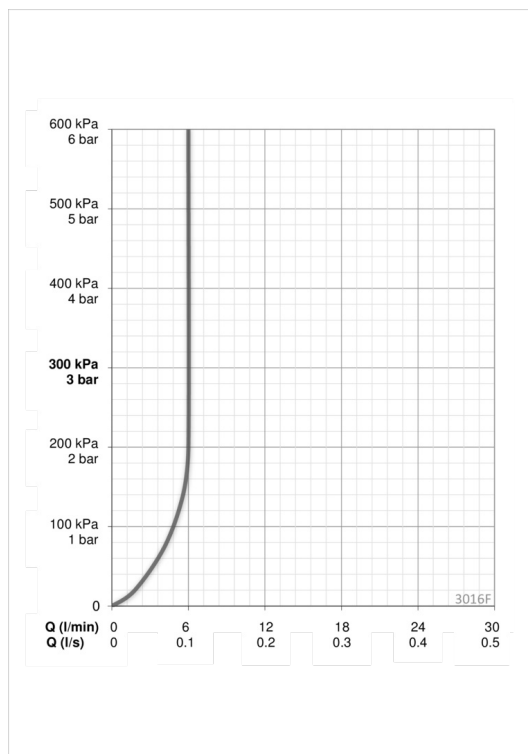

Typegodkendelse

KIWA SE	1606