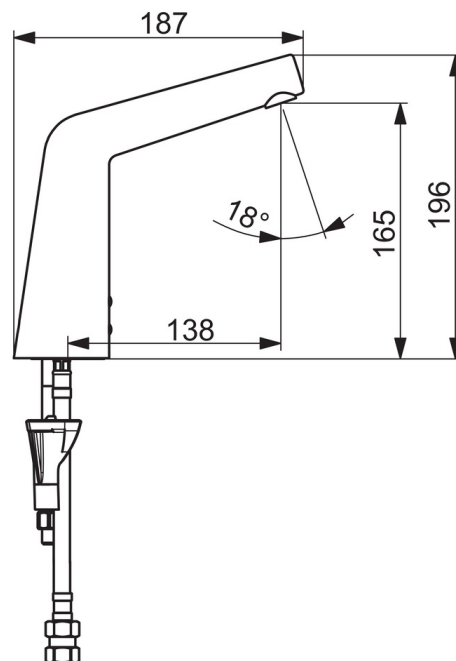

Reservedele

SP3016F

Navn	Kode	VVS
01 Temperaturreguleringsgreb Forkromet	1002424V	704209992
02 Membran	199205V	704283629
03 Magnetventil	199206V	704283309
04 Sensor, 6/9/12 V Bluetooth	1001424V	704270990
05 Luftblander og nøgle, M18.5x1	601901V	704283621
06 Smudsfilter/kontraventil Forkromet	198473/2	704283425
07 Smudsfiltre	199257/2	704283430
08 Pakning, 8x14.3x2	600705/10	704283757
09 Temperatur reguleringsdel	199201V	704283513
10 Gevindstang, M8x1, L=130	1000780V	704270995
11 Bspændingssæt	602610V	704270996
12 Bundpakning	1002371V	704209990
13 Tilslutnings kobling, L=400, G3/8-M10x1	1002311/2	704209984
14 Batteriboks	199438V	704283503
15 Lithium batteri, 2CR5 6 V	198330	704283500