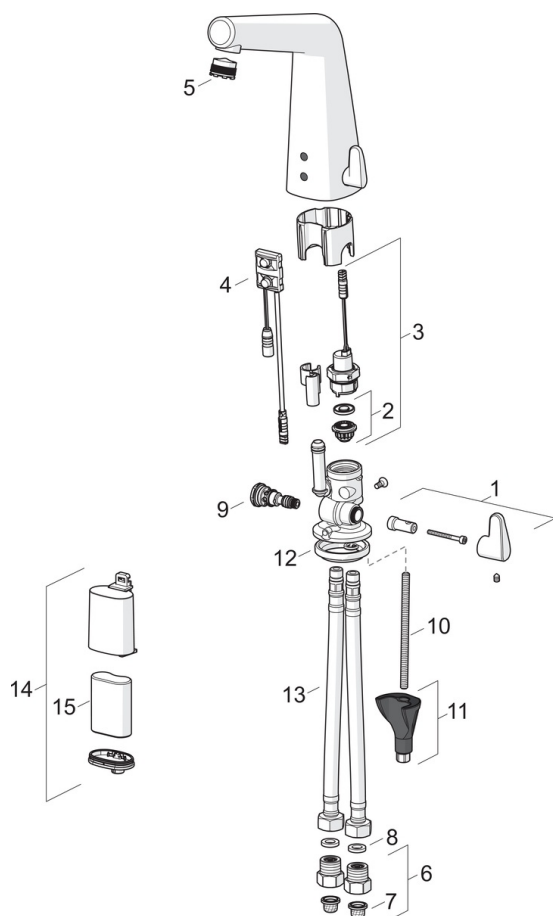

Reservedele

SP3016F

Navn	Kode	VVS
01 Temperaturreguleringsgreb Forkromet	1002424V	704209992
02 Membran	199205V	704283629
03 Magnetventil	199206V	704283309
04 Sensor, 6/9/12 V Bluetooth	1001424V	704270990
05 Luftblander og nøgle, M18.5x1	601901V	704283621
06 Smudsfilter/kontraventil Forkromet	198473/2	704283425
07 Smudsfiltre	199257/2	704283430
08 Pakning, 8x14.3x2	600705/10	704283757
09 Temperatur reguleringsdel	199201V	704283513
10 Gevindstang, M8x1, L=130	1000780V	704270995
11 Bspændingssæt	602610V	704270996
12 Bundpakning	1002371V	704209990
13 Tilslutnings kobling, L=400, G3/8-M10x1	1002311/2	704209984
14 Batteriboks	199438V	704283503
15 Lithium batteri, 2CR5 6 V	198330	704283500