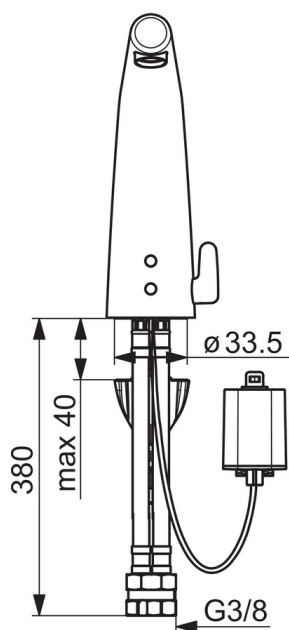

Reservedele

SP3016F

Navn	Kode	VVS
01 Temperaturreguleringsgreb Forkromet	1002424V	704209992
02 Membran	199205V	704283629
03 Magnetventil	199206V	704283309
04 Sensor, 6/9/12 V Bluetooth	1001424V	704270990
05 Luftblander og nøgle, M18.5x1	601901V	704283621
06 Smudsfilter/kontraventil Forkromet	198473/2	704283425
07 Smudsfiltre	199257/2	704283430
08 Pakning, 8x14.3x2	600705/10	704283757
09 Temperatur reguleringsdel	199201V	704283513
10 Gevindstang, M8x1, L=130	1000780V	704270995
11 Bspændingssæt	602610V	704270996
12 Bundpakning	1002371V	704209990
13 Tilslutnings kobling, L=400, G3/8-M10x1	1002311/2	704209984
14 Batteriboks	199438V	704283503
15 Lithium batteri, 2CR5 6 V	198330	704283500