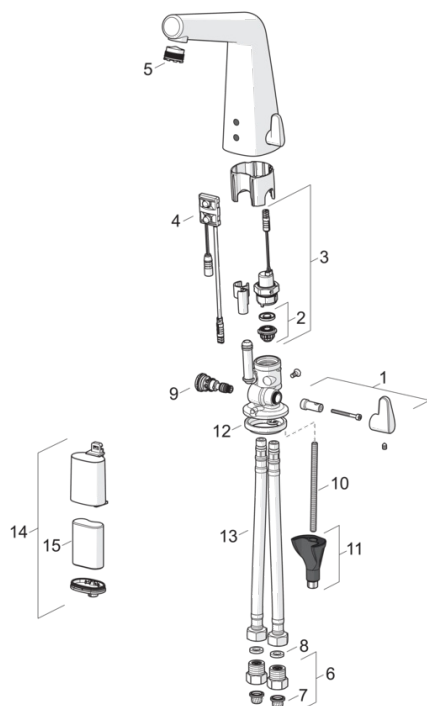

Tehniskie dati

Plūsma

Ūdens plūsma pie 300 kPa (ar plūsmas ierobežotāju)	0.1 l/s
Normatīvais spiediens (0.1 l/s)	200 kPa

Tehniskās īpašības

Karstā ūdens piegāde	max. +70°C
Darba spiediens	100 - 1000 kPa
Savienojuma izmērs	G3/8
Projekcija	138 mm
Materiāls	brass

Baterija	Lithium 2CR5 6 V
Bluetooth version	4.x

Noteikumi

EMC Directive	CE 2014/30/EU
EN Standarts	EN 15091
Trokšņu klase	I (ISO 3822) Oras lab.
Aizsardzības klase	IP 55

Rezerves daļas

SP3016F

	Nosaukums	Kods
01	Temperatūras kontroles rokturis	1002424V
02	Membrāna ar atbalstu	199205V
03	Soleonīda ventīlis	199206V
04	Sensors, 6/9/12 V Bluetooth	1001424V
05	Aerators ar atslēgu, M18.5x1	601901V
06	Pretvārsts D15	198473/2
07	Dubļu filtrs	199257/2
08	Plūsmas ventīļa blīvslēgs, 8x14.3x2	600705/10
09	Temperatūras regulators	199201V
10	Stiprinājuma skrūve, M8x1, L=130	1000780V
11	Stiprinājuma komplekts	602610V
12	Starpliķa	1002371V
13	Lokana šūtene, L=400, G3/8-M10x1	1002311/2
14	Baterijas kārbā	199438V
15	Baterija, 2CR5 6 V	198330