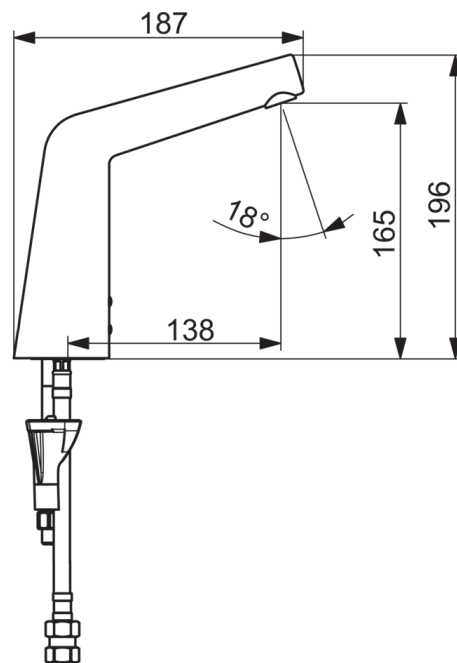

Rezerves daļas

SP3016F

	Nosaukums	Kods
01	Temperatūras kontroles rokturis	1002424V
02	Membrāna ar atbalstu	199205V
03	Soleonīda ventīlis	199206V
04	Sensors, 6/9/12 V Bluetooth	1001424V
05	Aerators ar atslēgu, M18.5x1	601901V
06	Pretvārsts D15	198473/2
07	Dubļu filtrs	199257/2
08	Plūsmas ventīļa blīvslēgs, 8x14.3x2	600705/10
09	Temperatūras regulators	199201V
10	Stiprinājuma skrūve, M8x1, L=130	1000780V
11	Stiprinājuma komplekts	602610V
12	Starpliķa	1002371V
13	Lokana šūtene, L=400, G3/8-M10x1	1002311/2
14	Baterijas kārbā	199438V
15	Baterija, 2CR5 6 V	198330