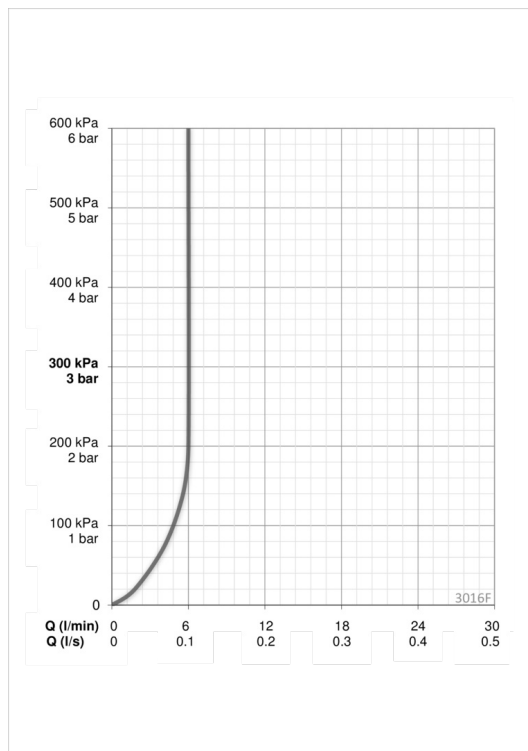

EAN: 6414150082481

www.oras.com/lv/products/oras/product/3016F

Bezkontakta izlietnes jaucējkrāns ar temperatūras iestatīšanas rokturi. Baterijas 6 V barošana. Jaucējkrāns aprīkots ar dubļu filtriem, vienvirziena vārstiem un Autofokusa sensoru, kas neprasa jēlkādu darbības parametru iestatīšanu. Impulsu kontrolētais soleonīda ventilis nodrošina baterijas ilgu lietošanu. Bluetooth savienojums ļauj viegli kontrolēt un pielāgot jaucējkrānu. Plūsmas ātrums 6 l/min.

F - ar lokaniem pievadiem.

- Vannas istabā
- Bezkontakta, Baterijas barošana, Bluetooth®
- Virsmas montāža
- Hroms
- Stacionāra izteka
- Temperatūras kontroles rokturis
- Jaucējventilis manuālai temperatūras kontrolei, Pretvārsts (-i), Dubļu filtrs (-i)
- Autofocus infrasarkanais sensors, Solenoida ventilis, Zems baterijas indikators
- Lokani pievadi
- 3S-Installation - ātra un droša montāžas sistēma

Tehniskie dati

Plūsma

Ūdens plūsma pie 300 kPa (ar plūsmas ierobežotāju)	0.1 l/s
Normatīvais spiediens (0.1 l/s)	200 kPa

Tehniskās īpašības

Karstā ūdens piegāde	max. +70°C
Darba spiediens	100 - 1000 kPa
Savienojuma izmērs	G3/8
Projekcija	138 mm
Materiāls	brass

Programmatūras iestatījumi

Skalošanas periods	3 s (1-20 s)
Automātiskās skalošanas	off (off/1-120 h)
Automātiskās skalošanas periods	30 s (1-1800 s)
Maksimālais plūsmas periods	2 min (1 - 1800 s)

Elektronika

Baterija	Lithium 2CR5 6 V
Bluetooth version	4.x

Noteikumi

EMC Directive	CE 2014/30/EU
EN Standarts	EN 15091
Trokšņu klase	I (ISO 3822) Oras lab.
Aizsardzības klase	IP 55