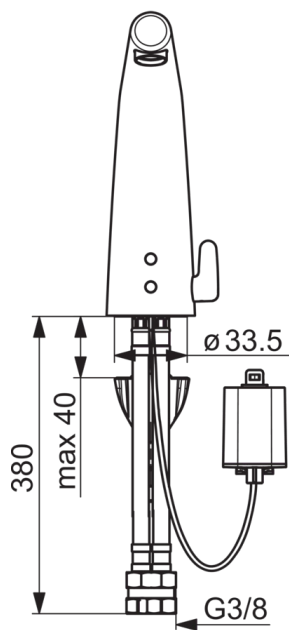

Rezerves daļas

SP3016F

	Nosaukums	Kods
01	Temperatūras kontroles rokturis	1002424V
02	Membrāna ar atbalstu	199205V
03	Soleonīda ventīlis	199206V
04	Sensors, 6/9/12 V Bluetooth	1001424V
05	Aerators ar atslēgu, M18.5x1	601901V
06	Pretvārsts D15	198473/2
07	Dubļu filtrs	199257/2
08	Plūsmas ventīļa blīvslēgs, 8x14.3x2	600705/10
09	Temperatūras regulators	199201V
10	Stiprinājuma skrūve, M8x1, L=130	1000780V
11	Stiprinājuma komplekts	602610V
12	Starpliķa	1002371V
13	Lokana šūtene, L=400, G3/8-M10x1	1002311/2
14	Baterijas kārbā	199438V
15	Baterija, 2CR5 6 V	198330