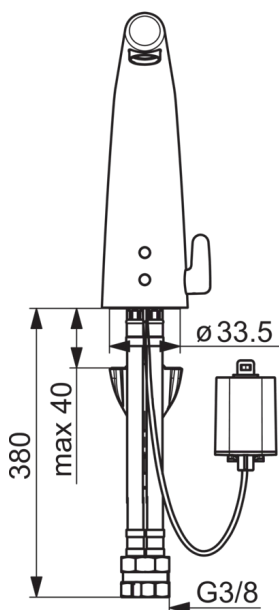

Запасні частини

SP3016F

Назва	Код
01 Ручка регулювання температури	1002424V
02 Опорне кільце мембрани	199205V
03 Електромагнітний клапан	199206V
04 Сенсор, 6/9/12 V Bluetooth	1001424V
05 Аератор і ключ, M18.5x1	601901V
06 Зворотний клапан з грязьовим фільтром	198473/2
07 Грязьові фільтри	199257/2
08 Сальник, 8x14.3x2	600705/10
09 Терморегулятор	199201V
10 Кріпильний гвинт, M8x1, L=130	1000780V
11 Комплект кріпильних	602610V
12 Пробка	1002371V
13 Гнучка трубка, L=400, G3/8-M10x1	1002311/2
14 Футляр батарейки	199438V
15 Літієва батарейка, 2CR5 6 V	198330