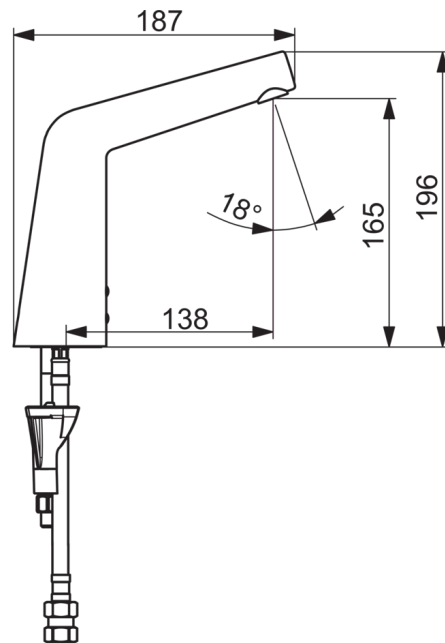

Запасні частини

SP3016F

Назва	Код
01 Ручка регулювання температури	1002424V
02 Опорне кільце мембрани	199205V
03 Електромагнітний клапан	199206V
04 Сенсор, 6/9/12 V Bluetooth	1001424V
05 Аератор і ключ, M18.5x1	601901V
06 Зворотний клапан з грязьовим фільтром	198473/2
07 Грязьові фільтри	199257/2
08 Сальник, 8x14.3x2	600705/10
09 Терморегулятор	199201V
10 Кріпильний гвинт, M8x1, L=130	1000780V
11 Комплект кріпильних	602610V
12 Пробка	1002371V
13 Гнучка трубка, L=400, G3/8-M10x1	1002311/2
14 Футляр батарейки	199438V
15 Літієва батарейка, 2CR5 6 V	198330