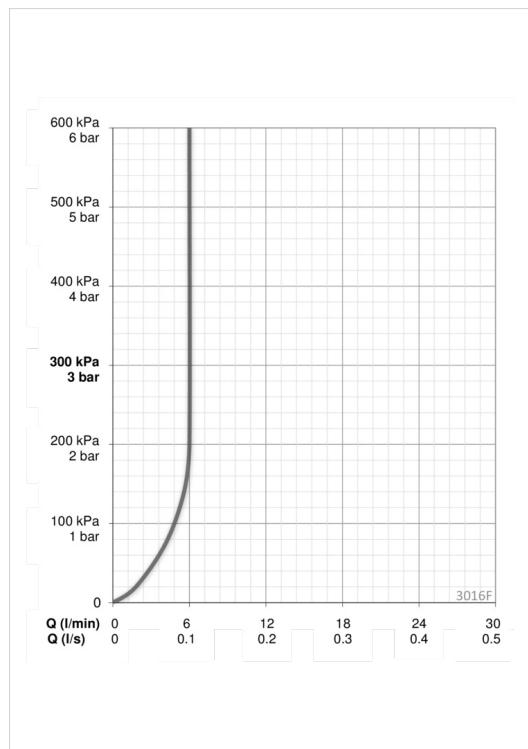

EAN: 6414150082481

www.oras.com/ua/products/oras/product/3016F

Безконтактний змішувач для умивальника з ручкою регулювання температури. Живлення від батарейки 6 В. Змішувач обладнаний грязьовими фільтрами та зворотними клапанами та сенсором з автофокусом, який надає можливість встановлення без регулювання.

Імпульсно-керований електромагнітний клапан забезпечує батарейці тривалий термін служби. З'єднання Bluetooth забезпечує легкий контроль та регулювання змішувача.

Витрата води 6 л/хв.

F = з гнучкими трубками

- Громадські та напів громадські місця
- Безконтактні, Живлення від батарейки, Bluetooth®
- Монтаж на поверхню
- Хром
- Ручка регулювання температури
- Non-return valve(s), Грязьовий фільтр
- Autofocus Сенсор, Електромагнітний клапан, Low battery indicator
- 3S-Installation

ТЕХНІЧНІ ДАНІ

Параметри витрати води

Витрата води (300 кПа) (з обмежувачем витоку) **0.1 l/s**

Втрата тиску при витраті води 0.1 л/с **200 kPa**

Технічні характеристики

Гаряча вода **max. +70°C**
Робочий тиск **100 - 1000 kPa**
Розмір з'єднання **G3/8**
Довжина/відстань **138 mm**
Матеріал **brass**

Настроювання ПЗ

Тривалість кінцевого зливу **3 s (1-20 s)**
Автоматичний змив **off (off/1-120 h)**
Автоматичний змив період **30 s (1-1800 s)**
Максимальний час подачі води **2 min (1 - 1800 s)**

Електронні параметри

Батареяка **Lithium 2CR5 6 V**
Bluetooth version **4.x**

Правила

Директива EMC **CE 2014/30/EU**
EN стандарти **EN 15091**
Рівень шуму **I (ISO 3822) Oras lab.**
Клас захисту **IP 55**