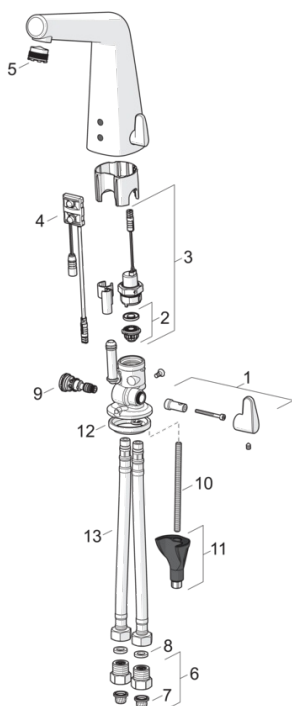

SP3016FT

Nazwa	Kod	
01	Pokrętko regulacji temperatury	1002424V
02	Pierścień membrany	199205V
03	Zawór solenoidalny	199206V
04	Sensor, 6/9/12 V Bluetooth	1001424V
05	Aerator z kluczem, M18.5x1	601901V
06	Filtr siatkowy/zawór zwrotny	198473/2
07	Filtry siatkowe	199257/2
08	Uszczelka, 8x14.3x2	600705/10
09	Regulator temperatury	199201V
10	Śruba mocująca, M8x1, L=130	1000780V
11	Zestaw mocujący	602610V
12	Uszczelka	1002371V
13	Elastyczny wężyk, L=400, G3/8-M10x1	1002311/2