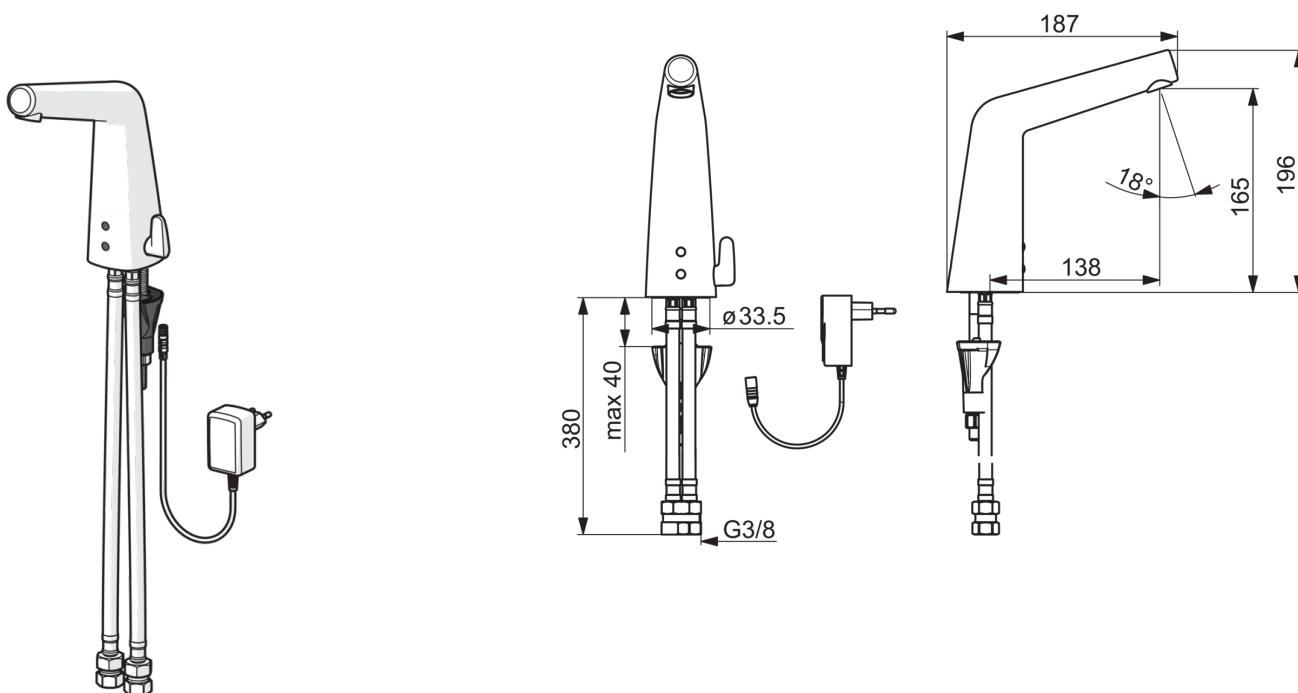

Części zamienne