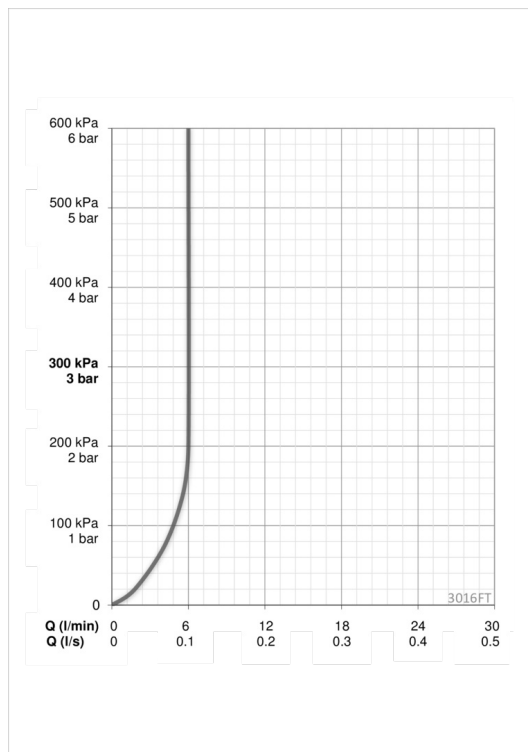

Przepisy prawne

EMC Dyrektywa	CE 2014/30/EU
EN standard	EN 15091
Klasa głośności	I (ISO 3822) Oras lab.
Klasa bezpieczeństwa	IP 55 / transformer IP 40