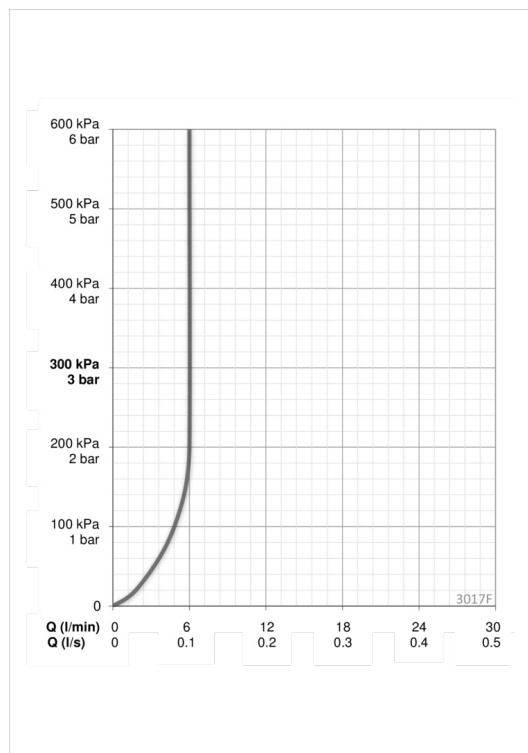

Typegodkendelse

KIWA SE	1606