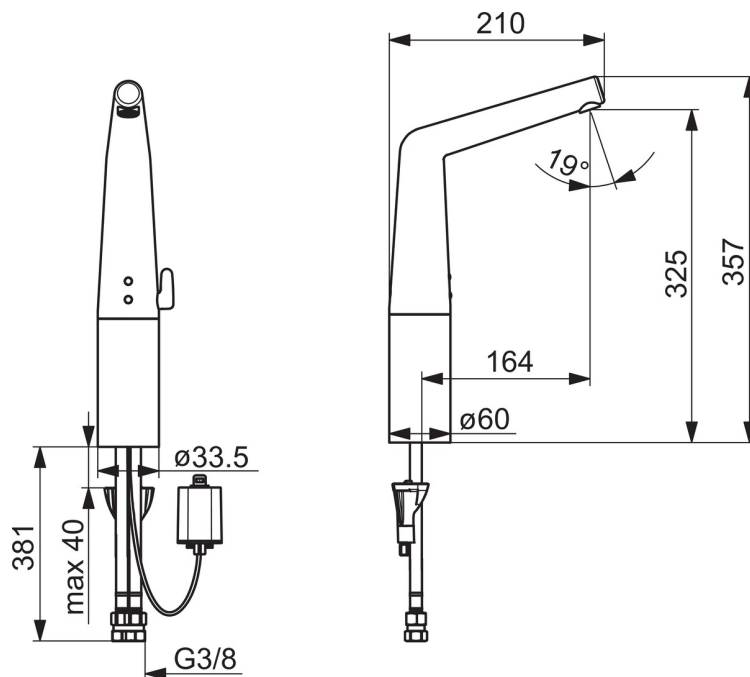

Reserve dele

SP3017F

Navn	Kode	VVS
01 Temperaturreguleringsgreb Forkromet	1002424V	704209992
02 Membran	199205V	704283629
03 Magnetventil	199206V	704283309
04 Sensor, 6/9/12 V Bluetooth	1001424V	704270990
05 Luftblander og nøgle, M18.5x1	601901V	704283621
06 Smudsfilter/kontraventil Forkromet	198473/2	704283425
07 Smudsfiltre	199257/2	704283430
08 Pakning, 8x14.3x2	600705/10	704283757
09 Temperatur reguleringsdel	199201V	704283513
10 Gevindstang, M8x1, L=250	1002624V	745135159
11 Bspændingssæt	602610V	704270996
12 Bundpakning	1002371V	704209990
13 Tilslutnings kobling, L=500, G3/8-M10x1	602328/2	704209985
14 Batteriboks	199438V	704283503
15 Lithium batteri, 2CR5 6 V	198330	704283500