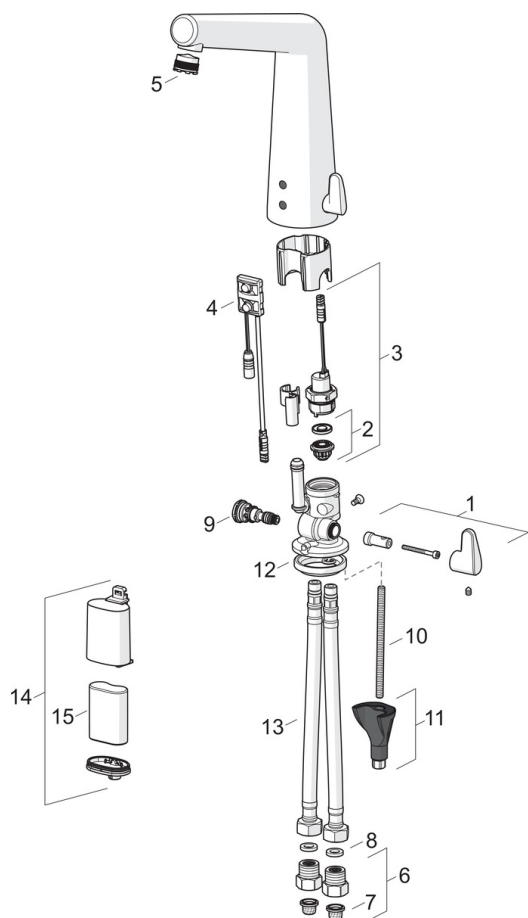

Reserve dele

SP3017F

Navn	Kode	VVS
01 Temperaturreguleringsgreb Forkromet	1002424V	704209992
02 Membran	199205V	704283629
03 Magnetventil	199206V	704283309
04 Sensor, 6/9/12 V Bluetooth	1001424V	704270990
05 Luftblander og nøgle, M18.5x1	601901V	704283621
06 Smudsfilter/kontraventil Forkromet	198473/2	704283425
07 Smudsfiltre	199257/2	704283430
08 Pakning, 8x14.3x2	600705/10	704283757
09 Temperatur reguleringsdel	199201V	704283513
10 Gevindstang, M8x1, L=250	1002624V	745135159
11 Bspændingssæt	602610V	704270996
12 Bundpakning	1002371V	704209990
13 Tilslutnings kobling, L=500, G3/8-M10x1	602328/2	704209985
14 Batteriboks	199438V	704283503
15 Lithium batteri, 2CR5 6 V	198330	704283500