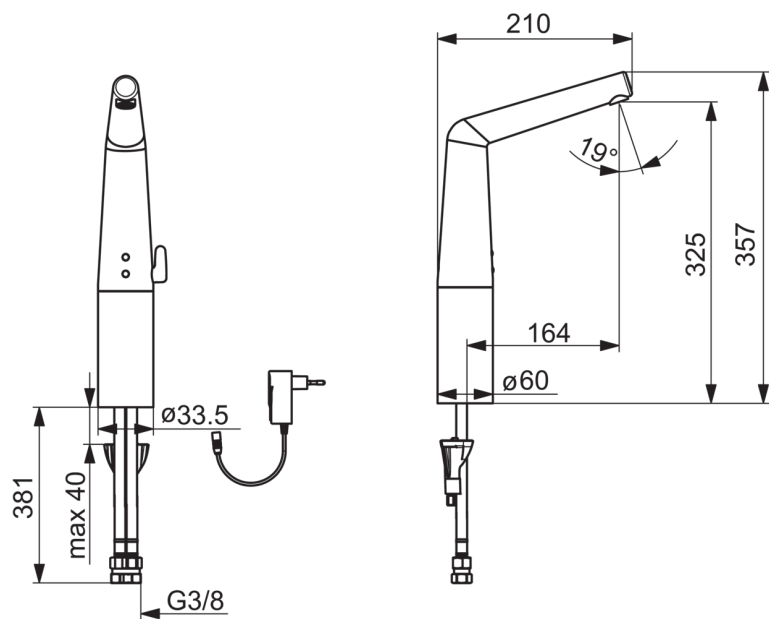

Varaosat

SP3017FT

Nimi	Koodi	LVI
01 Lämmönsäätökahva	1002424V	6420647
02 Kalvon tukirengas	199205V	6422170
03 Magneettiventtiili	199206V	6422171
04 Sensori, 6/9/12 V Bluetooth	1001424V	6420643
05 Poresuutin ja avain, M18.5x1	601901V	6510232
06 Yksisuuntaventtiili roskasihdillä	198473/2	6422070
07 Roskasiivilät	199257/2	6420722
08 Tiiviste, 8x14.3x2	600705/10	6420199
09 Lämmönsäädin	199201V	6421116
10 Kiinnitysruuvi, M8x1, L=250	1002624V	6420666
11 Kiinnityssarja	602610V	6420634
12 Pohjatiiviste	1002371V	6420646
13 Joustava kytkentäputki, L=500, G3/8-M10x1	602328/2	6420623