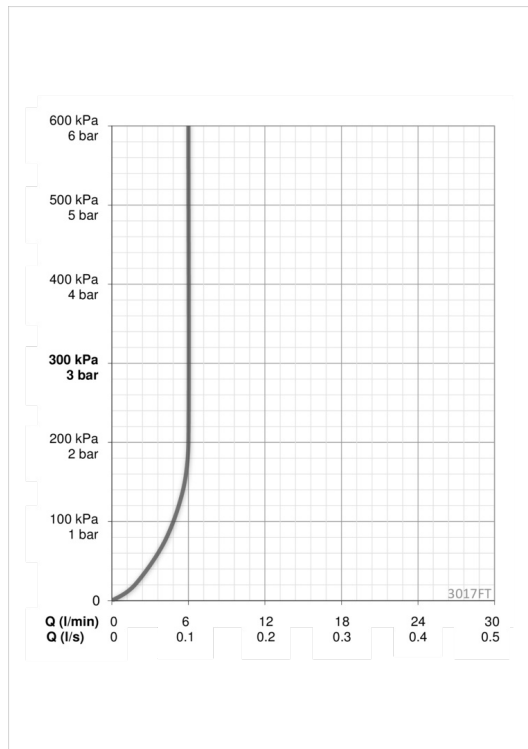

Määräykset

EMC Direktiivi	CE 2014/30/EU
EN standardi	EN 15091
Ääniluokka	I (ISO 3822) Oras lab.
Suojausluokka	IP 55 / transformer IP 40