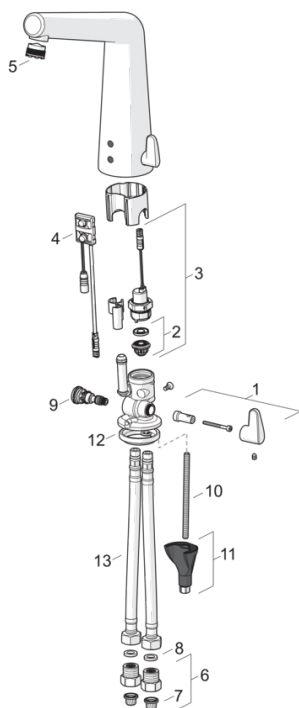

Varaosat

SP3017FT

Nimi	Koodi	LVI
01 Lämmönsäätökahva	1002424V	6420647
02 Kalvon tukirengas	199205V	6422170
03 Magneettiventtiili	199206V	6422171
04 Sensori, 6/9/12 V Bluetooth	1001424V	6420643
05 Poresuutin ja avain, M18.5x1	601901V	6510232
06 Yksisuuntaventtiili roskasihdillä	198473/2	6422070
07 Roskasiivilät	199257/2	6420722
08 Tiiviste, 8x14.3x2	600705/10	6420199
09 Lämmönsäädin	199201V	6421116
10 Kiinnitysruuvi, M8x1, L=250	1002624V	6420666
11 Kiinnityssarja	602610V	6420634
12 Pohjatiiviste	1002371V	6420646
13 Joustava kytkentäputki, L=500, G3/8-M10x1	602328/2	6420623