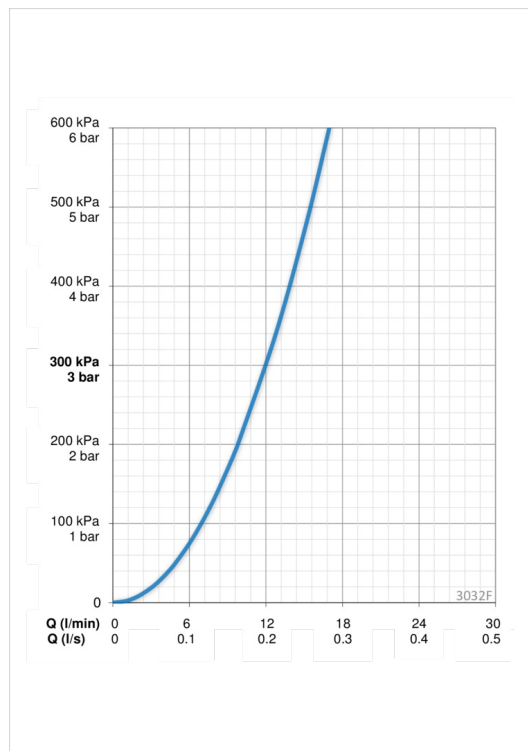

Bestemmelser

EN standard	EN 817
Støjklasse	I (ISO 3822)