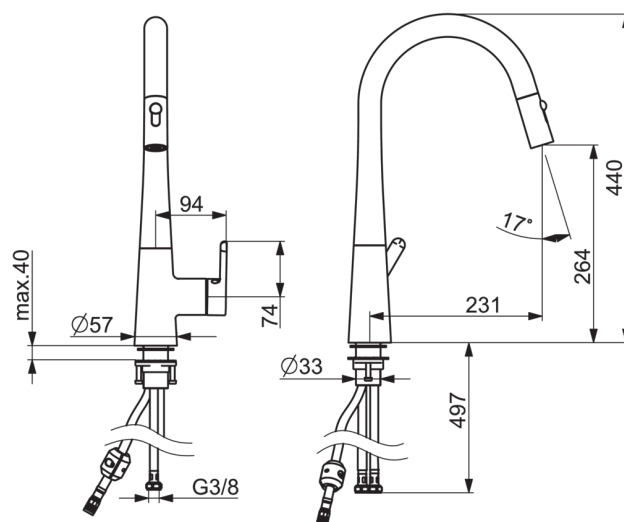

Reservedele

SP3032F

Navn	Kode	VVS
01 Luftblander Forkromet	1000972V	745131495
02 Bruser hoved Forkromet	1001321V	745131497
03 Bruser slange, L=1500	1004704V	745135019
04 Tud Forkromet	1003323V	745135014
05 Svingtuds begrænser, 60°/0°	602706/2	745135139
06 Greb Forkromet	1003084V	745135144
07 Mærkeknapper	602069V	745131153
08 Dækkappe Forkromet	1001740V	745135154
09 Møtrik	158726	745131435
10 Komplet indmad	1003691V	745135050
11 Tryk knap, 3 V Forkromet	1004296V	745135009
12 BESPÆNDINGSSÆT	602629V	745131431
13 Plastplade til bESPÆNDING, 100x60mm	158825	745131904
14 Kontravægt	602342V	745131158
15 Tilslutnings kobling, L=550, G3/8-M10x1 LH	1004663V	745135813