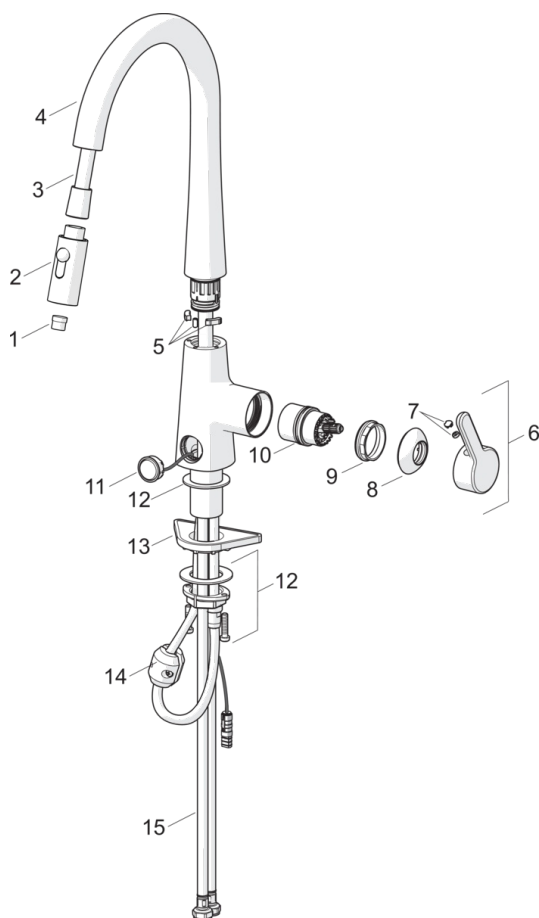

Reservedele

SP3032F

Navn	Kode	VVS
01 Luftblander Forkromet	1000972V	745131495
02 Bruser hoved Forkromet	1001321V	745131497
03 Bruser slange, L=1500	1004704V	745135019
04 Tud Forkromet	1003323V	745135014
05 Svingtuds begrænser, 60°/0°	602706/2	745135139
06 Greb Forkromet	1003084V	745135144
07 Mærkeknapper	602069V	745131153
08 Dækkappe Forkromet	1001740V	745135154
09 Møtrik	158726	745131435
10 Komplet indmad	1003691V	745135050
11 Tryk knap, 3 V Forkromet	1004296V	745135009
12 BESPÆNDINGSSÆT	602629V	745131431
13 Plastplade til bESPÆNDING, 100x60mm	158825	745131904
14 Kontravægt	602342V	745131158
15 Tilslutnings kobling, L=550, G3/8-M10x1 LH	1004663V	745135813