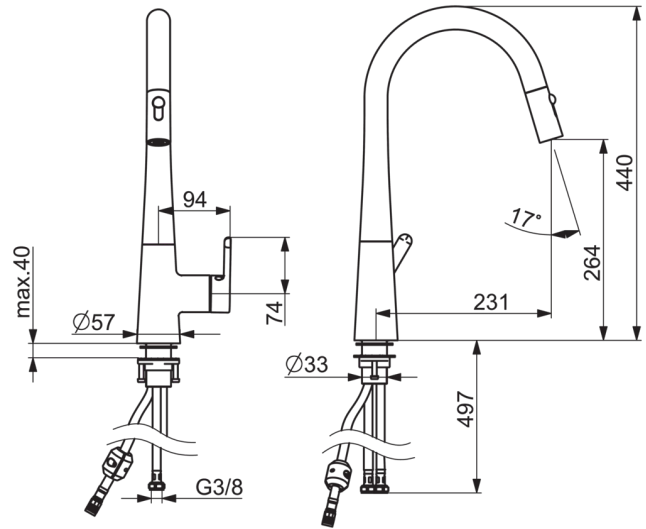

Varaosat

SP3032F

Nimi	Koodi	LVI
01 Poresuutin	1000972V	6510238
02 Suihkuosa	1001321V	6420639
03 Suihkuletku, L=1500	1004704V	
04 Juoksuputki	1003323V	6510214
05 Juoksuputken rajoitin, 60°/0°	602706/2	6420615
06 Käyttövipu	1003084V	
07 Merkinnasta	602069V	6420487
08 Suojakuppi	1001740V	6420648
09 Kiristysmutteri	158726	6420331
10 Säättöosa	1003691V	
11 Painonappi, 3 V	1004296V	
12 Kiinnityssarja	602629V	6420651
13 Tukilevy, 100x60mm	158825	6420134
14 Vastapaino	602342V	6420554
15 Joustava kytkentäputki, L=550, G3/8-M10x1 LH	1004663V