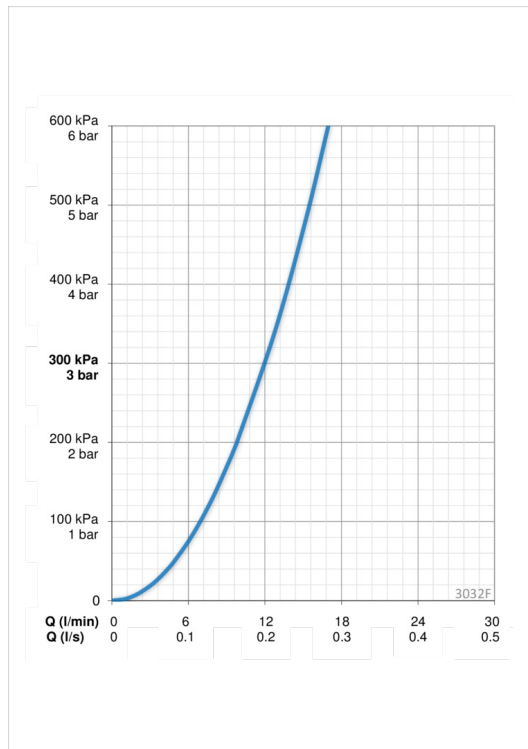

Määräykset

EN standardi	EN 817
Ääniluokka	I (ISO 3822)