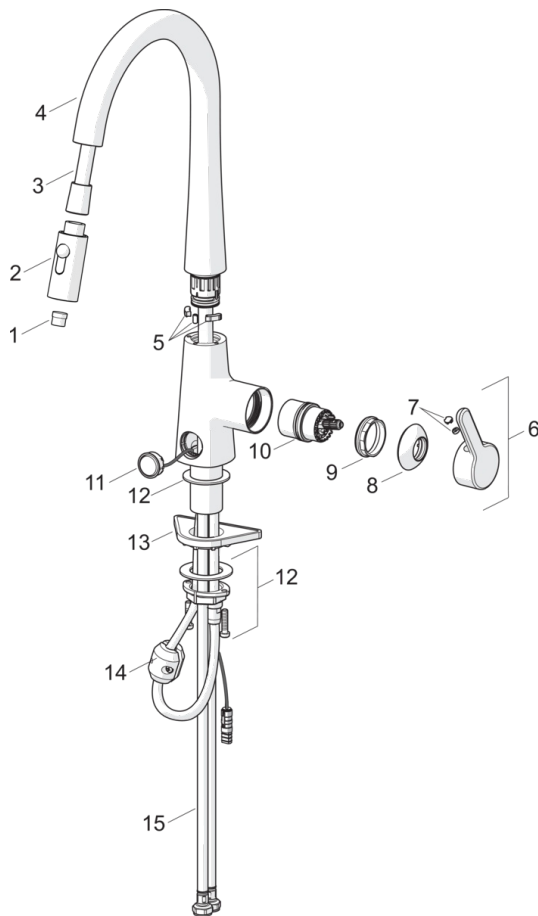

Varaosat

SP3032F

Nimi	Koodi	LVI
01 Poresuutin	1000972V	6510238
02 Suihkuosa	1001321V	6420639
03 Suihkuletku, L=1500	1004704V	
04 Juoksuputki	1003323V	6510214
05 Juoksuputken rajoitin, 60°/0°	602706/2	6420615
06 Käyttövipu	1003084V	
07 Merkinnasta	602069V	6420487
08 Suojakuppi	1001740V	6420648
09 Kiristysmutteri	158726	6420331
10 Säättöosa	1003691V	
11 Painonappi, 3 V	1004296V	
12 Kiinnityssarja	602629V	6420651
13 Tukilevy, 100x60mm	158825	6420134
14 Vastapaino	602342V	6420554
15 Joustava kytkentäputki, L=550, G3/8-M10x1 LH	1004663V