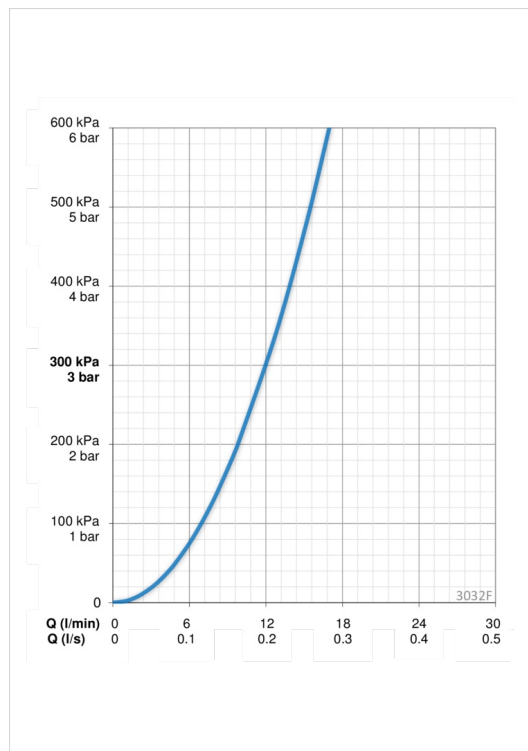

Правила

EN стандарти	EN 817
Рівень шуму	I (ISO 3822)