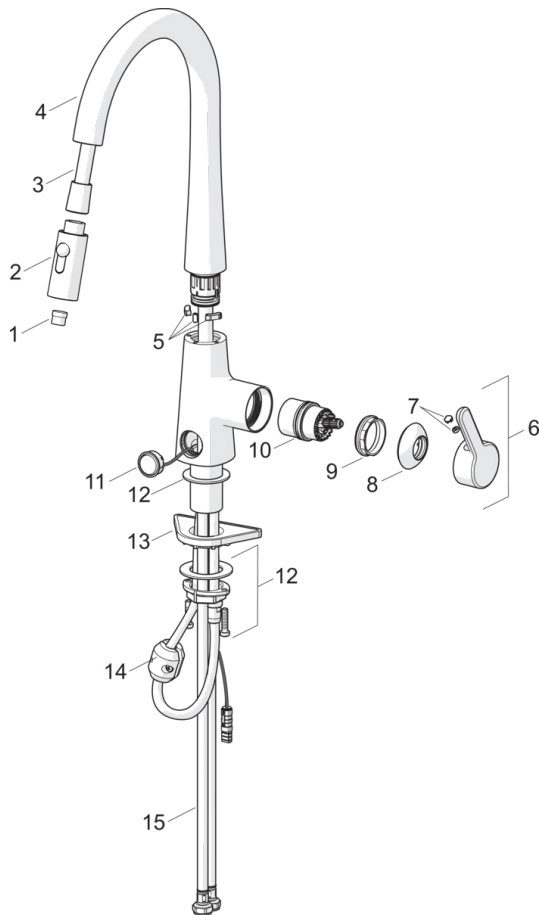

EAN: 6414150082726

www.oras.com/ua/products/oras/product/3032F

Змішувач для кухні з висувним виливом. Поворотний вилив з висувним виливом / розпилювачем та аератором. Висувний вилив може бути зафіксований. Кут повороту вилива встановлений на заводі 120° (можна обмежити до 60-0°). Є також варіанти з вбудованим обмеженням для температури води і максимальної витрати.

F = з гнучкими трубками

- Кухня
- Side operated
- На підставці
- Хром
- Поворотний вилив, Модель, що витягується, Можливість обмеження діапазону повороту
- Один важіль/ручка, Позначення «гаряча/холодна»

ТЕХНІЧНІ ДАНІ

Параметри витрати води

Витрата води (300 кПа)	0.2 l/s
Втрата тиску при витраті води 0.2 л/с	300 kPa

Технічні характеристики

Гаряча вода	max. +80°C
Робочий тиск	50 - 1000 kPa
Розмір з'єднання	G3/8
Довжина/відстань	200 mm
Матеріал	brass

Правила

EN стандарти	EN 817
Рівень шуму	I (ISO 3822)

Запасні частини

SP3032F

Назва	Код
01 Аератор	1000972V
02 Душова лійка	1001321V
03 Душовий шланг, L=1500	1004704V
04 Вилив	1003323V
05 Обмежувач повороту виливу, 60°/0°	602706/2
06 Важіль	1003084V
07 Кришка	602069V
08 Захисна чашка	1001740V
09 Затискна гайка	158726
10 Картридж	1003691V
11 Кнопка, 3 V	1004296V
12 Комплект кріпильних	602629V
13 Опорна плита, 100x60mm	158825
14 Противага	602342V
15 Гнучка трубка, L=550, G3/8-M10x1 LH	1004663V