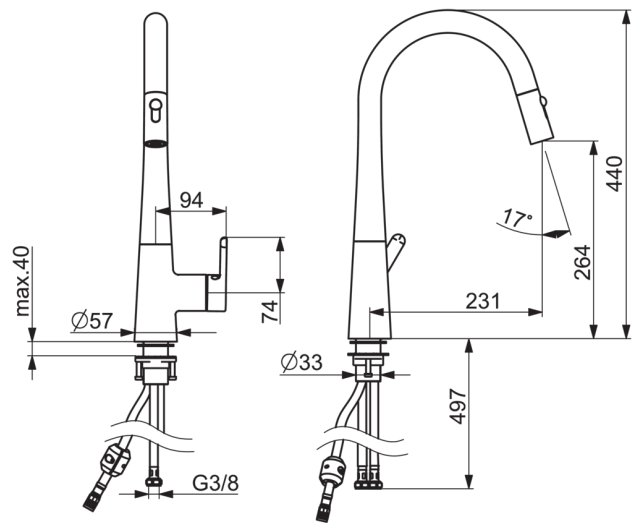

F = з гнучкими трубками

- Кухня
- Side operated
- На підставці
- Хром
- Поворотний вилив, Модель, що витягується, Можливість обмеження діапазону повороту
- Один важіль/ручка, Позначення «гаряча/холодна»

ТЕХНІЧНІ ДАНІ

Параметри витрати води

Витрата води (300 кПа)	0.2 l/s
Втрата тиску при витраті води 0.2 л/с	300 kPa

Технічні характеристики

Гаряча вода	max. +80°C
Робочий тиск	50 - 1000 kPa
Розмір з'єднання	G3/8
Довжина/відстань	200 mm
Матеріал	brass

Правила

EN стандарти	EN 817
Рівень шуму	I (ISO 3822)

Запасні частини

SP3032F

Назва	Код
01 Аератор	1000972V
02 Душова лійка	1001321V
03 Душовий шланг, L=1500	1004704V
04 Вилив	1003323V
05 Обмежувач повороту виливу, 60°/0°	602706/2
06 Важіль	1003084V
07 Кришка	602069V
08 Захисна чашка	1001740V
09 Затискна гайка	158726
10 Картридж	1003691V
11 Кнопка, 3 V	1004296V
12 Комплект кріпильних	602629V
13 Опорна плита, 100x60mm	158825
14 Противага	602342V
15 Гнучка трубка, L=550, G3/8-M10x1 LH	1004663V