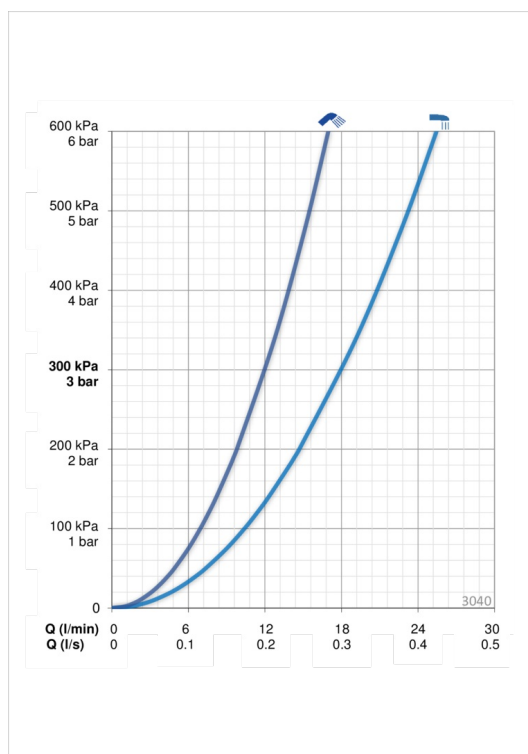

EAN: 6414150082795
static.oras.com/3040

Bath and shower faucet with fixed spout, diverter and aerator. There are also in-built limitation options for water temperature and maximum flow-rate.

- Vonia ir dušas
- Valdymo svirtis šone
- Montuojamas sienoje
- Chromas
- Stacionarus vandens snapas
- Temperatūros valdymo rankenėlė, Srovės reguliavimo rankenėlė
- Paspaudžiamas perjungiklis
- Termostatinė valdančioji kasetė, Atbulinis filtro vožtuvas (-ai), $\varnothing$ 40 mm keraminė valdančioji kasetė

Techniniai duomenys

Srauto duomenys

Srovės stiprumas prie 300 kPa	0.3 / 0.2 l/s
Spaudimo praradimas (0.2 l/s)	150 kPa
Spaudimo praradimas (0.3 l/s)	300 kPa

Techninės ypatybės

Vandens temperatūra	max. +80°C
Darbinis spaudimas	50 - 1000 kPa
Pajungimo dydis	G1/2
Montavimo plotis	CC150 ± 15 mm
Projekcija	146 mm
Medžiaga	Žalvaris

Reguliavimai

EN standartas	EN 1111
Triukšmo klasė	II (ISO 3822)