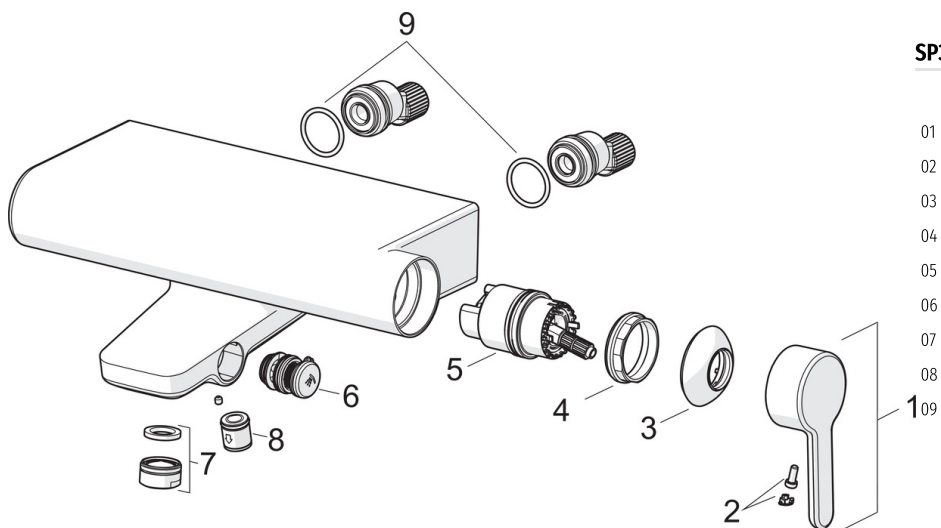

EAN: 6414150082795
static.oras.com/3040

Bath and shower faucet with fixed spout, diverter and aerator. There are also in-built limitation options for water temperature and maximum flow-rate.

- Vonia ir dušas
- Valdymo svirtis šone
- Montuojamas sienoje
- Chromas
- Stacionarus vandens snapas
- Temperatūros valdymo rankenėlė, Srovės reguliavimo rankenėlė
- Paspaudžiamas perjungiklis
- Termostatinė valdančioji kasetė, Atbulinis filtro vožtuvas (-ai), \varnothing 40 mm keraminė valdančioji kasetė

Techniniai duomenys

Srauto duomenys

Srovės stiprumas prie 300 kPa	0.3 / 0.2 l/s
Spaudimo praradimas (0.2 l/s)	150 kPa
Spaudimo praradimas (0.3 l/s)	300 kPa

Techninės ypatybės

Vandens temperatūra	max. +80°C
Darbinis spaudimas	50 - 1000 kPa
Pajungimo dydis	G1/2
Montavimo plotis	CC150 ± 15 mm
Projekcija	146 mm
Medžiaga	Žalvaris

Reguliavimai

EN standartas	EN 1111
Triukšmo klasė	II (ISO 3822)

Atsarginės dalys

SP3040

	Pavadinimas	Kodas
01	Svirtelė	1003074V
02	Dekoratyviniis gaubtelis	1002323V
03	Dangtelis	1001740V
04	Užspaudimo veržlė	158726
05	Valdancioji kasetė, komplektas	158890
06	Perjungiklis	1002394V
07	Aeratorius, M24x1 D	602104V
08	Atbulinis vožtuvas, DN15	105311
09	Tarpiklis, 25.07x2.62	602674V