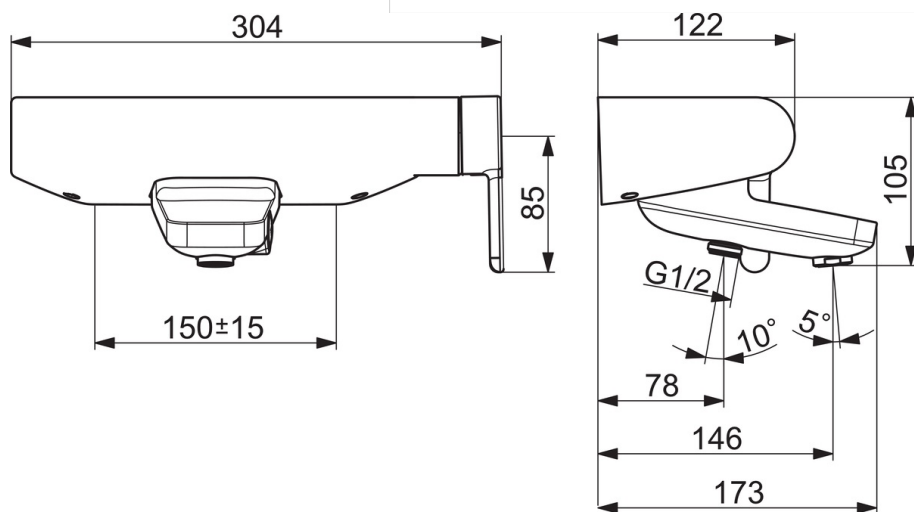

EAN: 6414150082795
static.oras.com/3040

Bath and shower faucet with fixed spout, diverter and aerator. There are also in-built limitation options for water temperature and maximum flow-rate.

- Vonia ir dušas
- Valdymo svirtis šone
- Montuojamas sienoje
- Chromas
- Stacionarus vandens snapas
- Temperatūros valdymo rankenėlė, Srovės reguliavimo rankenėlė
- Paspaudžiamas perjungiklis
- Termostatinė valdančioji kasetė, Atbulinis filtro vožtuvas (-ai), \varnothing 40 mm keraminė valdančioji kasetė

Techniniai duomenys

Srauto duomenys

Srovės stiprumas prie 300 kPa	0.3 / 0.2 l/s
Spaudimo praradimas (0.2 l/s)	150 kPa
Spaudimo praradimas (0.3 l/s)	300 kPa

Techninės ypatybės

Vandens temperatūra	max. +80°C
Darbinis spaudimas	50 - 1000 kPa
Pajungimo dydis	G1/2
Montavimo plotis	CC150 ± 15 mm
Projekcija	146 mm
Medžiaga	Žalvaris

Reguliavimai

EN standartas	EN 1111
Triukšmo klasė	II (ISO 3822)

Atsarginės dalys

SP3040

	Pavadinimas	Kodas
01	Svirtelė	1003074V
02	Dekoratyviniis gaubtelis	1002323V
03	Dangtelis	1001740V
04	Užspaudimo veržlė	158726
05	Valdancioji kasetė, komplektas	158890
06	Perjungiklis	1002394V
07	Aeratorius, M24x1 D	602104V
08	Atbulinis vožtuvas, DN15	105311
09	Tarpiklis, 25.07x2.62	602674V