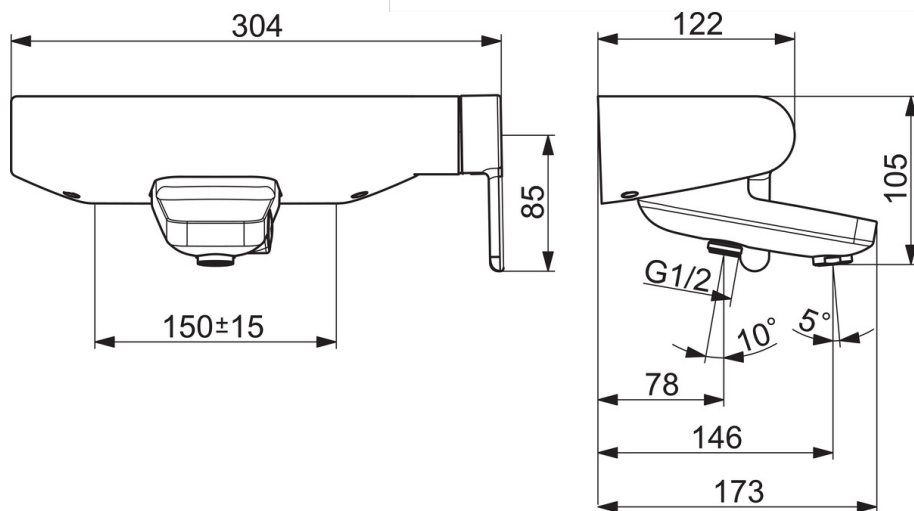

EAN: 6414150082795

www.oras.com/ru/products/oras/product/3040

Смеситель для ванны и душа с фиксированным изливом, дивертером и аэратором. Встроенная опция ограничения температуры и расхода воды.

- Ванная комната, Душ
- С боковым управлением
- Настенный монтаж
- Хром
- Фиксированный излив
- Ручка регулировки температуры, Ручка регулировки расхода
- Нажимной дивертер
- Термостатический картридж, Обратный клапан, ϕ 40-мм керамический картридж для управления расходом и температурой воды

ТЕХНИЧЕСКИЕ ДАННЫЕ

Параметры расхода воды

Расход воды при 300 кПа	0.3 / 0.2 l/s
Потеря давления при расходе 0.2 л/с	150 кПа
Потеря давления при расходе 0.3 л/с	300 кПа

Технические характеристики

Подключение горячей воды	max. +80°C
Рабочее давление	50 - 1000 кПа
Установочные размеры	G1/2
Установочная ширина	CC150 ± 15 mm
Длина/расстояние	146 mm
Материал	Латунь

Regulations

Стандарт EN	EN 1111
Уровень шума	II (ISO 3822)