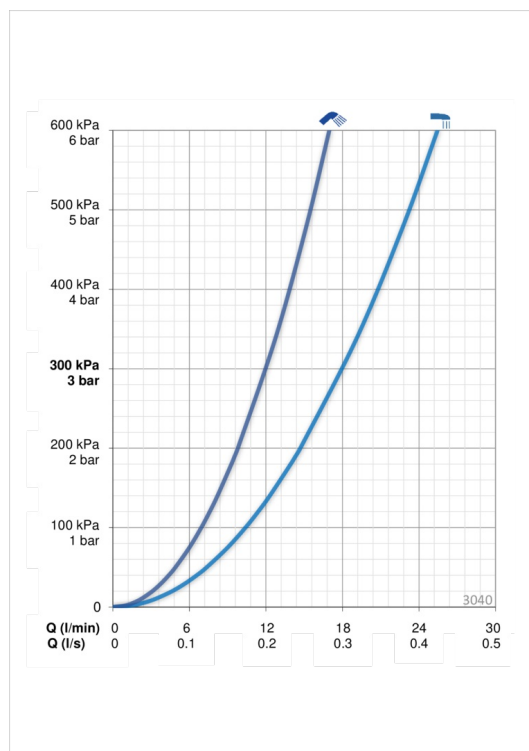

EAN: 6414150082795

www.oras.com/ru/products/oras/product/3040

Смеситель для ванны и душа с фиксированным изливом, дивертером и аэратором. Встроенная опция ограничения температуры и расхода воды.

- Ванная комната, Душ
- С боковым управлением
- Настенный монтаж
- Хром
- Фиксированный излив
- Ручка регулировки температуры, Ручка регулировки расхода
- Нажимной дивертер
- Термостатический картридж, Обратный клапан, ϕ 40-мм керамический картридж для управления расходом и температурой воды

ТЕХНИЧЕСКИЕ ДАННЫЕ

Параметры расхода воды

Расход воды при 300 кПа	0.3 / 0.2 l/s
Потеря давления при расходе 0.2 л/с	150 кПа
Потеря давления при расходе 0.3 л/с	300 кПа

Технические характеристики

Подключение горячей воды	max. +80°C
Рабочее давление	50 - 1000 кПа
Установочные размеры	G1/2
Установочная ширина	CC150 ± 15 mm
Длина/расстояние	146 mm
Материал	Латунь

Regulations

Стандарт EN	EN 1111
Уровень шума	II (ISO 3822)