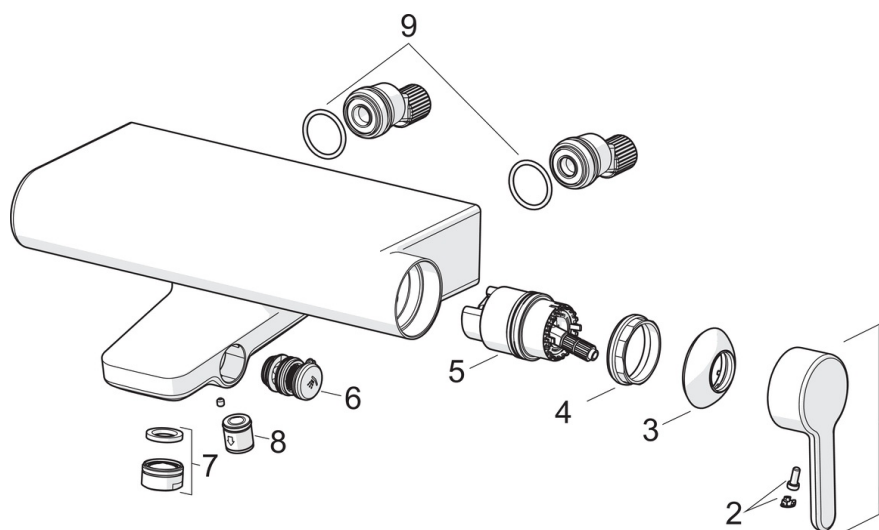

EAN: 6414150082795

www.oras.com/ru/products/oras/product/3040

Смеситель для ванны и душа с фиксированным изливом, дивертером и аэратором. Встроенная опция ограничения температуры и расхода воды.

- Ванная комната, Душ
- С боковым управлением
- Настенный монтаж
- Хром
- Фиксированный излив
- Ручка регулировки температуры, Ручка регулировки расхода
- Нажимной дивертер
- Термостатический картридж, Обратный клапан, ϕ 40-мм керамический картридж для управления расходом и температурой воды

ТЕХНИЧЕСКИЕ ДАННЫЕ

Параметры расхода воды

Расход воды при 300 кПа	0.3 / 0.2 l/s
Потеря давления при расходе 0.2 л/с	150 кПа
Потеря давления при расходе 0.3 л/с	300 кПа

Технические характеристики

Подключение горячей воды	max. +80°C
Рабочее давление	50 - 1000 кПа
Установочные размеры	G1/2
Установочная ширина	CC150 ± 15 mm
Длина/расстояние	146 mm
Материал	Латунь

Regulations

Стандарт EN	EN 1111
Уровень шума	II (ISO 3822)

Запасные части

SP3040

	Название	Код
01	Рычаг	1003074V
02	Колпачок	1002323V
03	Защитная чашечка	1001740V
04	Зажимная гайка	158726
05	Картридж, комплект	158890
06	Переключатель	1002394V
07	Аэратор, M24x1 D	602104V
08	Обратный клапан, DN15	105311
09	O-кольцо, 25.07x2.62	602674V