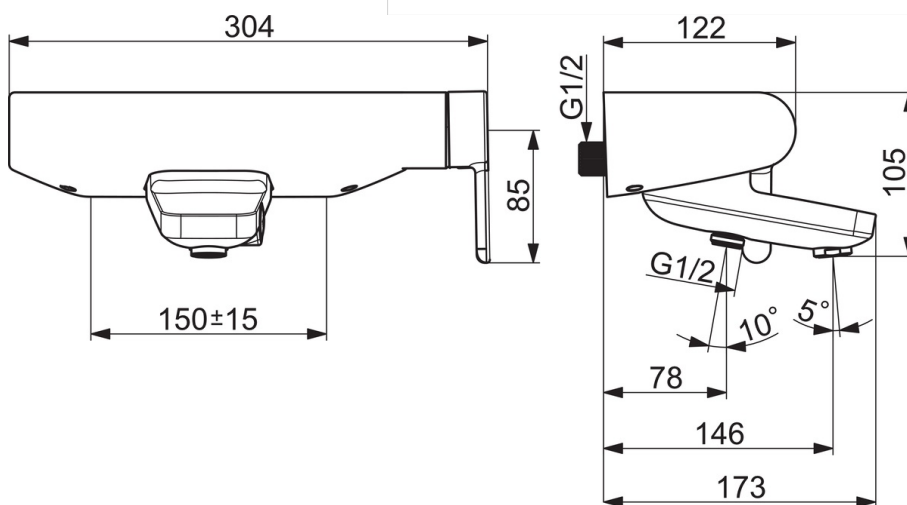

EAN: 6414150082580
static.oras.com/3040U

Vonios ir dušo maišytuvas. Komplektuojama su ekscentrinėmis jungtimis. Įdiegtos vandens temperatūros ir maksimalaus srauto ribojimo funkcijos.

- Vonia ir dušas
- Valdymo svirtis šone
- Montuojamas sienoje
- Chromas
- Stacionarus vandens snapas
- Temperatūros valdymo rankenėlė, Srovės reguliavimo rankenėlė
- Paspaudžiamas perjungiklis
- Ø 40 mm keraminė valdančioji kasetė, Atbulinis filtro vožtuvas (-ai)
- Ekscentrinė jungtis (-ys) su uždarymo ventiliu (-iais), Garso slopintuvas (-ai)

Techniniai duomenys

Srauto duomenys

Srovės stiprumas prie 300 kPa	0.3 / 0.2 l/s
Spaudimo praradimas (0.2 l/s)	150 kPa
Spaudimo praradimas (0.3 l/s)	300 kPa

Techninės ypatybės

Vandens temperatūra	max. +80°C
Darbinis spaudimas	50 - 1000 kPa
Pajungimo dydis	G1/2
Montavimo plotis	CC150 ± 15 mm
Projekcija	149 mm
Medžiaga	Žalvaris

Reguliavimai

EN standartas	EN 1111
Triukšmo klasė	II (ISO 3822)