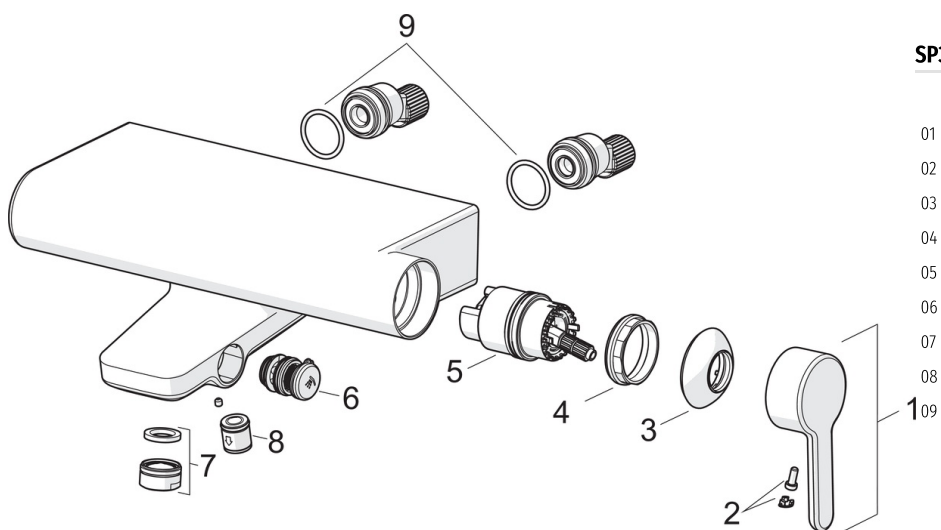

Atsarginės dalys

SP3040

	Pavadinimas	Kodas
01	Svirtelė	1003074V
02	Dekoratyviniis gaubtelis	1002323V
03	Dangtelis	1001740V
04	Užspaudimo veržlė	158726
05	Valdancioji kasetė, komplektas	158890
06	Perjungiklis	1002394V
07	Aeratorius, M24x1 D	602104V
08	Atbulinis vožtuvas, DN15	105311
09	Tarpiklis, 25.07x2.62	602674V