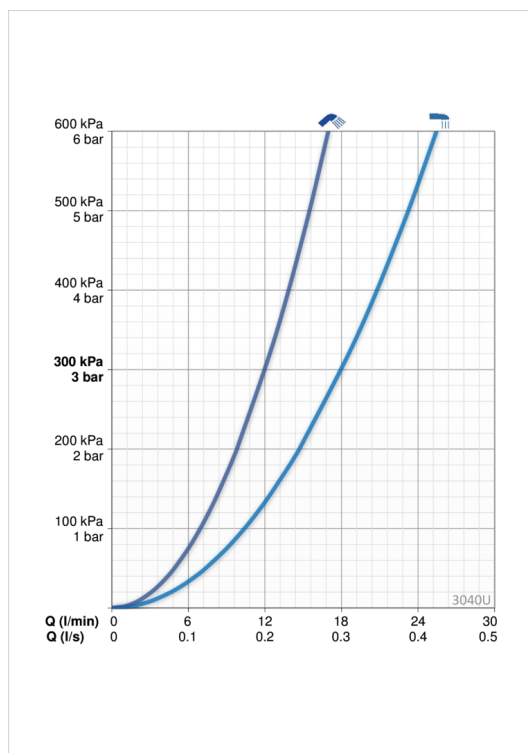

EAN: 6414150082580
static.oras.com/3040U

Vonios ir dušo maišytuvas. Komplektuojama su ekscentrinėmis jungtimis. Įdiegtos vandens temperatūros ir maksimalaus srauto ribojimo funkcijos.

- Vonia ir dušas
- Valdymo svirtis šone
- Montuojamas sienoje
- Chromas
- Stacionarus vandens snapas
- Temperatūros valdymo rankenėlė, Srovės reguliavimo rankenėlė
- Paspaudžiamas perjungiklis
- Ø 40 mm keraminė valdančioji kasetė, Atbulinis filtro vožtuvas (-ai)
- Ekscentrinė jungtis (-ys) su uždarymo ventiliu (-iais), Garso slopintuvas (-ai)

Techniniai duomenys

Srauto duomenys

Srovės stiprumas prie 300 kPa	0.3 / 0.2 l/s
Spaudimo praradimas (0.2 l/s)	150 kPa
Spaudimo praradimas (0.3 l/s)	300 kPa

Techninės ypatybės

Vandens temperatūra	max. +80°C
Darbinis spaudimas	50 - 1000 kPa
Pajungimo dydis	G1/2
Montavimo plotis	CC150 ± 15 mm
Projekcija	149 mm
Medžiaga	Žalvaris

Reguliavimai

EN standartas	EN 1111
Triukšmo klasė	II (ISO 3822)