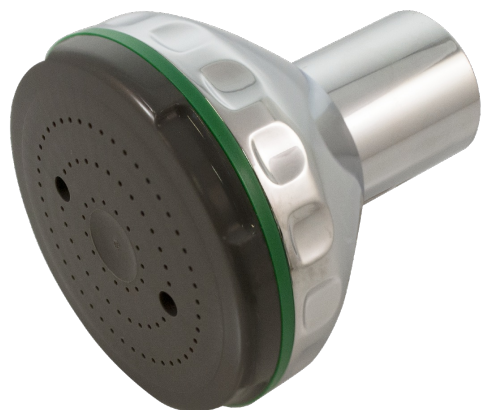

EAN: 6414150018152

LVI: 6517910

[static.oras.com/305](http://static.oras.com/305)

Säästösiivilä

12 l/min

- Suihkuratkaisut
- Tarvikkeet
- Kromi