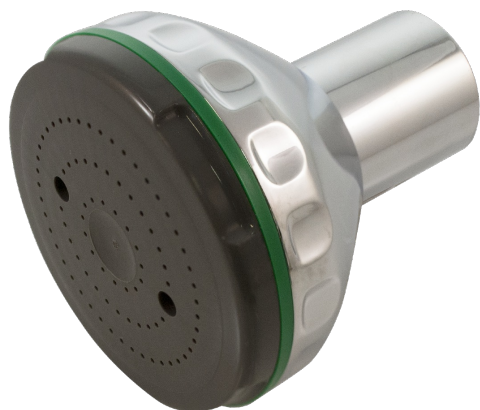

EAN: 6414150018152
static.oras.com/305

Экономная головка душа
12 л/м

- Решения для душа
- Аксессуары
- Хром

ТЕХНИЧЕСКИЕ ДАННЫЕ