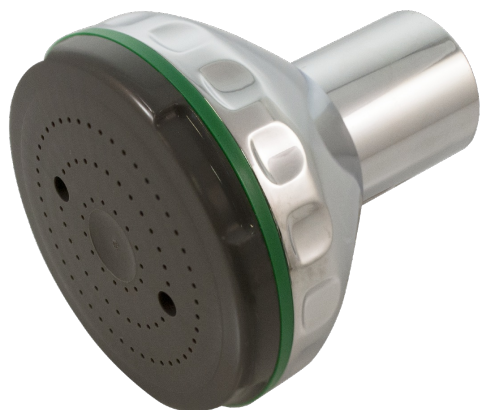

EAN: 6414150018152
static.oras.com/305

Shower head, economy
12 l/min

- Duschlösningar
- Tillbehör
- Krom

Teknisk data