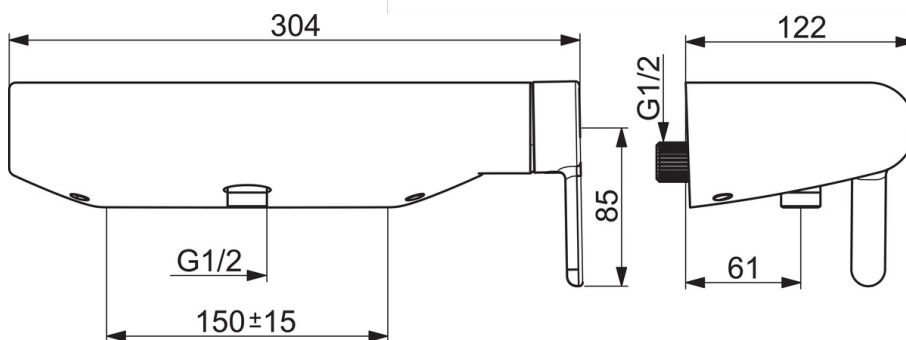

EAN: 6414150082597

www.oras.com/ua/products/oras/product/3060U

Змішувач для.Ексцентрикові з'єднання з шумопоглинанням у комплекті. Є також варіанти з вбудованим обмеженням для температури води і максимальної витрати.

- Душ
- Одноважільні
- На стіні
- Хром
- Один важіль/ручка, Позначення «гаряча/холодна»
- Можливість обмеження максимальної температури й швидкості потоку
- Зворотний клапан(-и), ϕ 40 мм керамічний картридж для контролю потоку й температури

ТЕХНІЧНІ ДАНІ

Параметри витрати води

Витрата води (300 кПа)	0.2 l/s
Втрата тиску при витраті води 0.2 л/с	200 кПа

Технічні характеристики

Гаряча вода	max. +80°C
Робочий тиск	50 - 1000 кПа
Розмір з'єднання	G1/2
Ширина установки	CC150 ± 15 mm
Довжина/відстань	61 mm
Матеріал	Латунь

Правила

EN стандарти	EN 1111
Рівень шуму	II (ISO 3822)