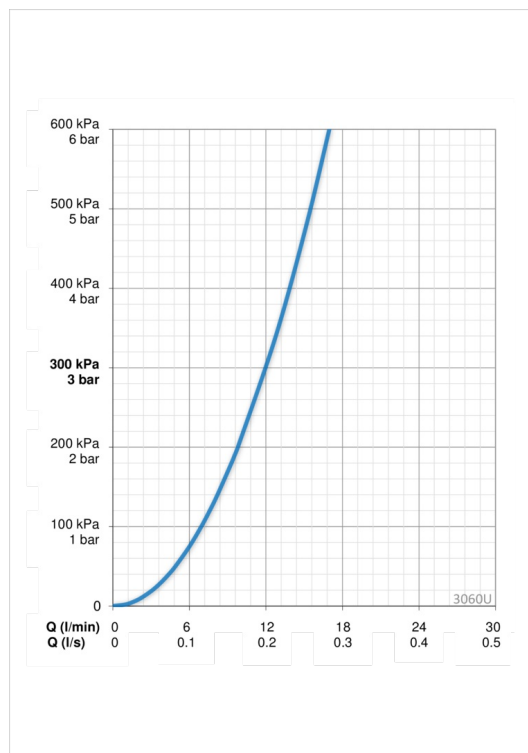

EAN: 6414150082597

www.oras.com/ua/products/oras/product/3060U

Змішувач для.Ексцентрикові з'єднання з шумопоглинанням у комплекті. Є також варіанти з вбудованим обмеженням для температури води і максимальної витрати.

- Душ
- Одноважільні
- На стіні
- Хром
- Один важіль/ручка, Позначення «гаряча/холодна»
- Можливість обмеження максимальної температури й швидкості потоку
- Зворотний клапан(-и), ϕ 40 мм керамічний картридж для контролю потоку й температури

ТЕХНІЧНІ ДАНІ

Параметри витрати води

Витрата води (300 кПа)	0.2 l/s
Втрата тиску при витраті води 0.2 л/с	200 кПа

Технічні характеристики

Гаряча вода	max. +80°C
Робочий тиск	50 - 1000 кПа
Розмір з'єднання	G1/2
Ширина установки	CC150 ± 15 mm
Довжина/відстань	61 mm
Матеріал	Латунь

Правила

EN стандарти	EN 1111
Рівень шуму	II (ISO 3822)