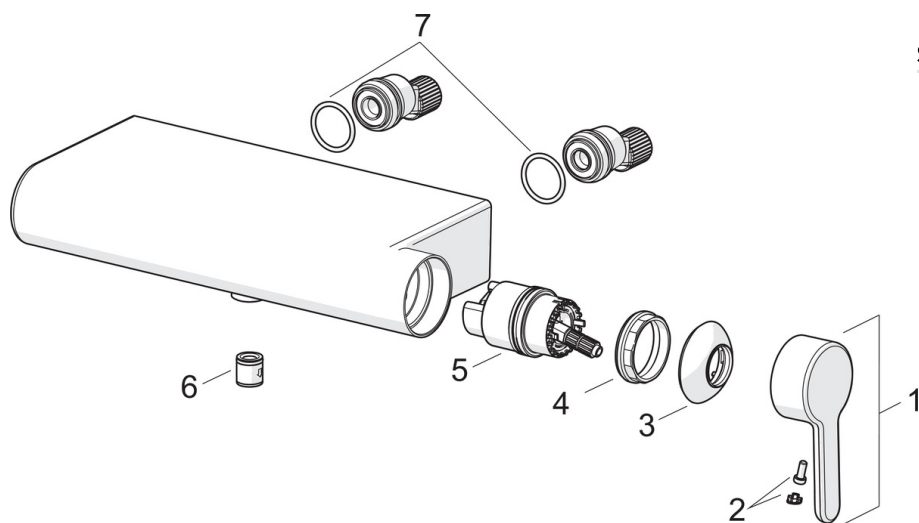

Запасні частини

SP3060

Код	Назва	Код
01	Важіль	1003074V
02	Кришка	1002323V
03	Захисна чашка	1001740V
04	Затискна гайка	158726
05	Картридж	158890
06	Зворотний клапан	601989V
07	O-кільце, 25.07x2.62	602674V