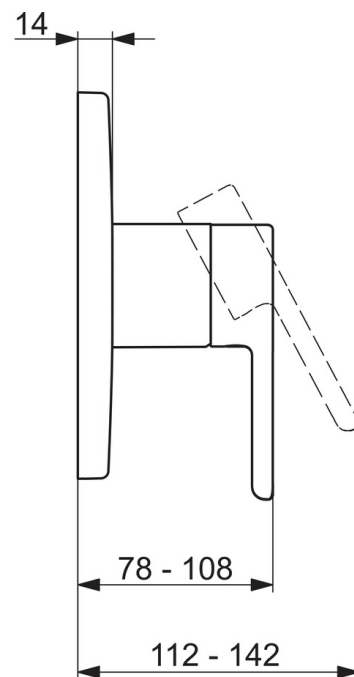

Rezerves daļas

SP3087

	Nosaukums	Kods
01	Funkcionālā vienība	602648V
02	Kasete	158890
03	Uzgrieznis	158726
04	Blīvgredzens, 23.47x2.62	602649V
05	Dekoratīvā daļa, 154x154 mm	1002649V
06	Dekoratīvās daļas turētājs	602651V
07	Skrūve, M4,5x80	602652V
08	Teleskopiskās rozetes	1001921V
09	Dekoratīvā plāksnīte	1002323V
10	Rokturis	1003074V
11	Instalācijas komplekts	602646V