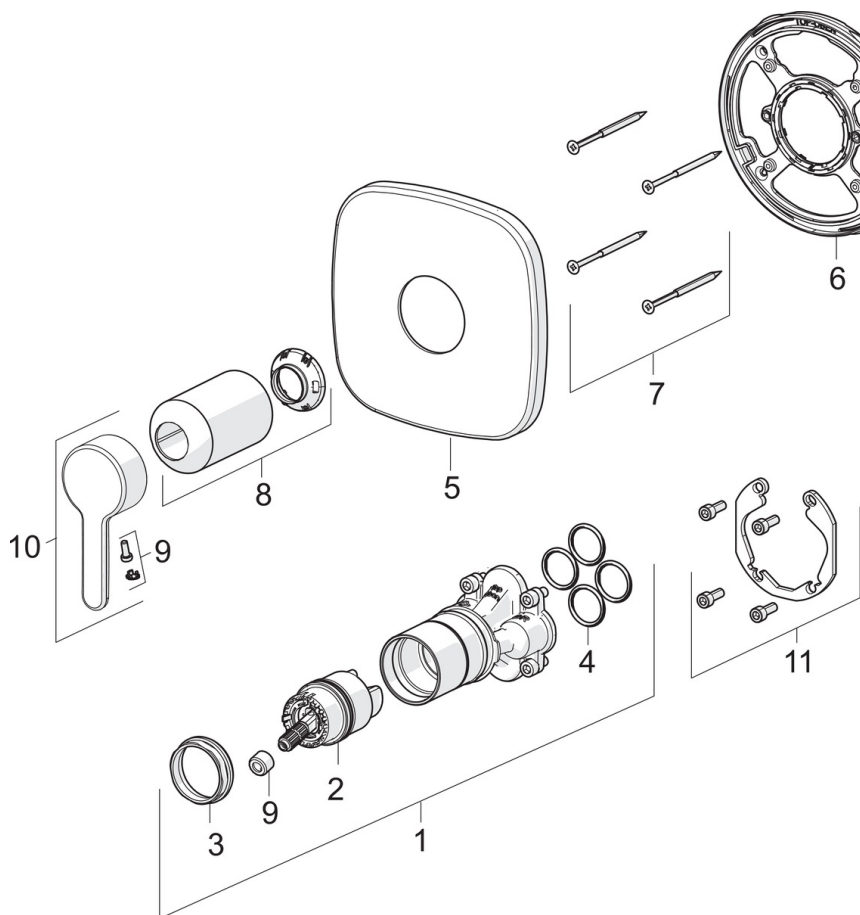

Rezerves daļas

SP3087

	Nosaukums	Kods
01	Funkcionālā vienība	602648V
02	Kasete	158890
03	Uzgrieznis	158726
04	Blīvgredzens, 23.47x2.62	602649V
05	Dekoratīvā daļa, 154x154 mm	1002649V
06	Dekoratīvās daļas turētājs	602651V
07	Skrūve, M4,5x80	602652V
08	Teleskopiskās rozetes	1001921V
09	Dekoratīvā plāksnīte	1002323V
10	Rokturis	1003074V
11	Instalācijas komplekts	602646V