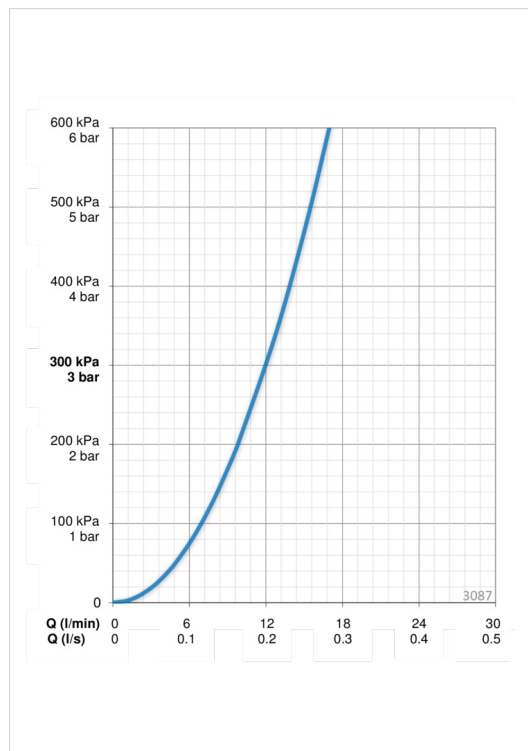

EAN: 6414150082627
static.oras.com/3087

Zemapmetuma dušas jaucējkrāna dekoratīvā daļa, aprīkota ar funkcionālo mezglu. Komplektē ar Oras Bluebox 2080 vai 2081. Ar iebūvētu ierobežotāja mehānismu var regulēt maksimālo ūdens plūsmu un temperatūru.

- Shower
- Viensviras, Dekoratīvā daļa
- Sienas montāža ar iebūvēto daļu
- Hroms
- Viensvira / rokturis, Karstā / Aukstā ūdens apzīmējums
- Ūdens temperatūras un maksimālās plūsmas ierobežošanas funkcija
- $\varnothing$ 40 mm keramikas kasete plūsmas un temperatūras regulēšanai
- Softedgewallrosette
- Cover part including function unit for Oras Bluebox 2080/2081.

Tehniskie dati

Plūsma

Ūdens plūsma pie 300 kPa	0.2 l/s
Spiediena zudumi (0.2 l/s)	200 kPa

Tehniskās īpašības

Karstā ūdens piegāde	max. +80°C
Darba spiediens	50 - 1000 kPa
Materiāls	Misiņš

Noteikumi

EN Standarts	EN 817
Trokšņu klase	I (ISO 3822)