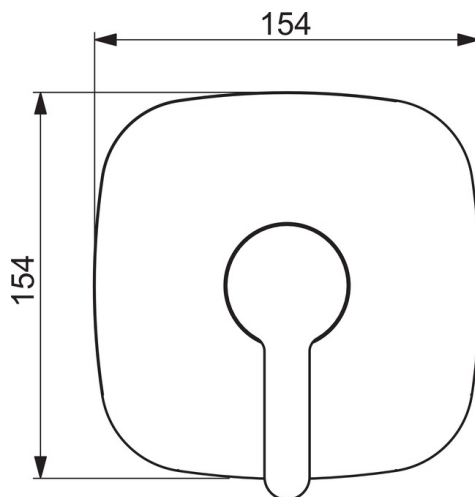

Rezerves daļas

SP3087

	Nosaukums	Kods
01	Funkcionālā vienība	602648V
02	Kasete	158890
03	Uzgrieznis	158726
04	Blīvgredzens, 23.47x2.62	602649V
05	Dekoratīvā daļa, 154x154 mm	1002649V
06	Dekoratīvās daļas turētājs	602651V
07	Skrūve, M4,5x80	602652V
08	Teleskopiskās rozetes	1001921V
09	Dekoratīvā plāksnīte	1002323V
10	Rokturis	1003074V
11	Instalācijas komplekts	602646V