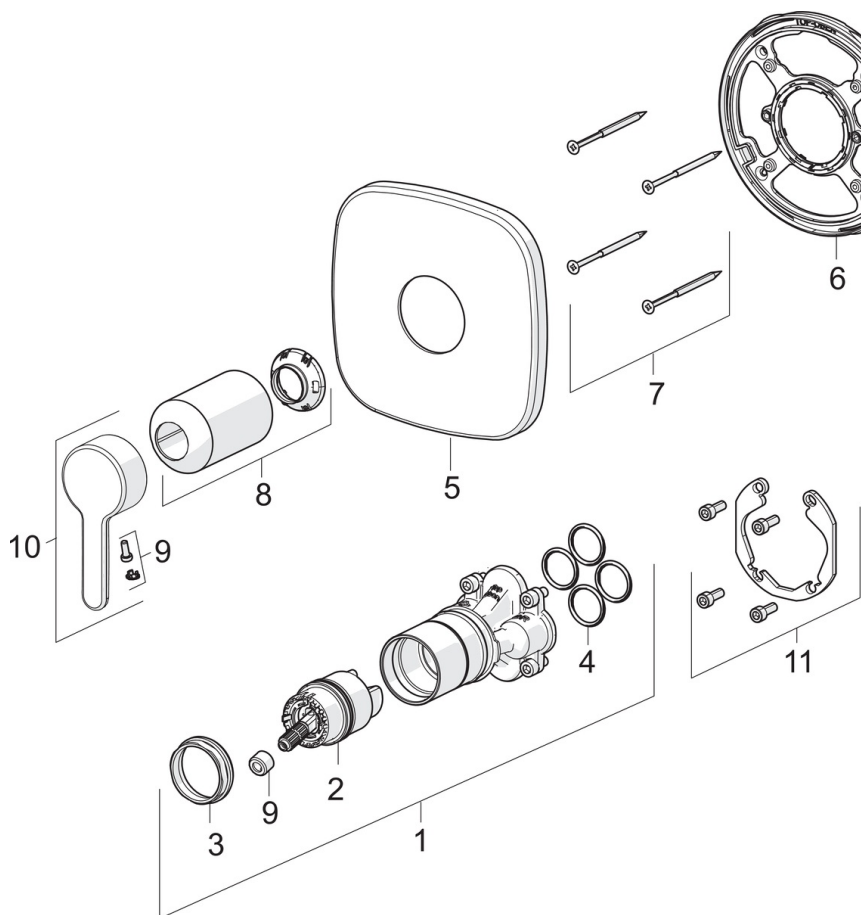

- Душ
- Однорычажный, Декоративная часть
- Настенный скрытого монтажа
- Хром
- Однорычажный смеситель, Рукоятка с маркировкой Х+Г воды
- Ограничитель температуры
- ϕ 40-мм керамический картридж для управления расходом и температурой воды
- Softedgewallrosette
- Для встраиваемого корпуса Oras Bluebox 2080/2081

Regulations

Стандарт EN	EN 817
Уровень шума	I (ISO 3822)

Запасные части

SP3087

Код	Название	Код
01	Функциональный блок	602648V
02	Картридж, комплект	158890
03	Зажимная гайка	158726
04	О-кольцо, 23.47x2.62	602649V
05	Декоративная пластина, 154x154 mm	1002649V
06	крепеж	602651V
07	Винт, М4.5x80	602652V
08	Защитная втулка	1001921V
09	Колпачок	1002323V
10	Рычаг	1003074V
11	Комплект крепежных частей	602646V