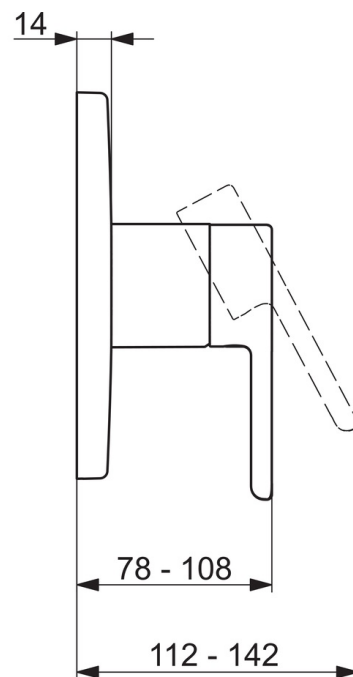

- Душ
- Однорычажный, Декоративная часть
- Настенный скрытого монтажа
- Хром
- Однорычажный смеситель, Рукоятка с маркировкой Х+Г воды
- Ограничитель температуры
- ϕ 40-мм керамический картридж для управления расходом и температурой воды
- Softedgewallrosette
- Для встраиваемого корпуса Oras Bluebox 2080/2081

ТЕХНИЧЕСКИЕ ДАННЫЕ

Параметры расхода воды

Расход воды при 300 кПа	0.2 l/s
Потеря давления при расходе 0.2 л/с	200 кПа

Технические характеристики

Подключение горячей воды	max. +80°C
Рабочее давление	50 - 1000 кПа
Материал	Латунь

Regulations

Стандарт EN	EN 817
Уровень шума	I (ISO 3822)

Запасные части

SP3087

Код	Название	Код
01	Функциональный блок	602648V
02	Картридж, комплект	158890
03	Зажимная гайка	158726
04	О-кольцо, 23.47x2.62	602649V
05	Декоративная пластина, 154x154 mm	1002649V
06	крепеж	602651V
07	Винт, М4.5x80	602652V
08	Защитная втулка	1001921V
09	Колпачок	1002323V
10	Рычаг	1003074V
11	Комплект крепежных частей	602646V