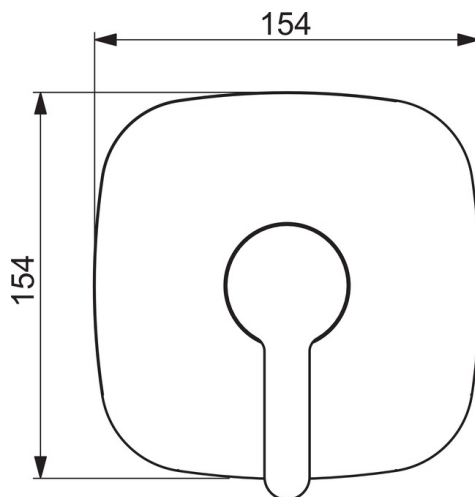

Запасные части

SP3087

Код	Название	Код
01	Функциональный блок	602648V
02	Картридж, комплект	158890
03	Зажимная гайка	158726
04	О-кольцо, 23.47x2.62	602649V
05	Декоративная пластина, 154x154 mm	1002649V
06	крепеж	602651V
07	Винт, М4.5x80	602652V
08	Защитная втулка	1001921V
09	Колпачок	1002323V
10	Рычаг	1003074V
11	Комплект крепежных частей	602646V