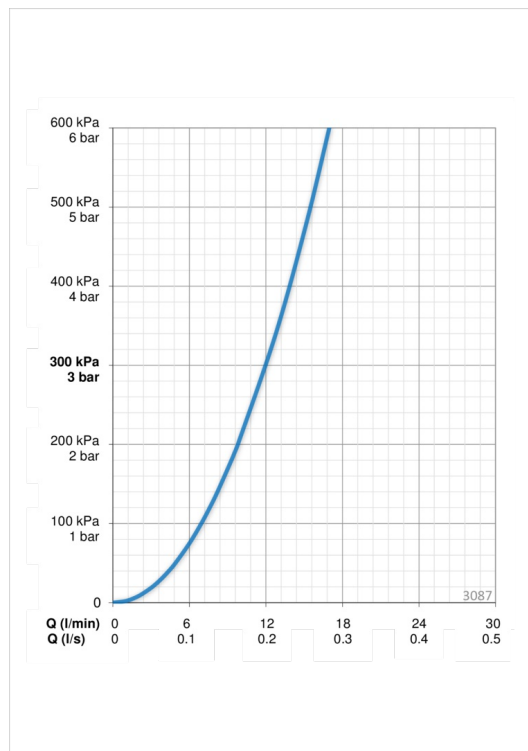

EAN: 6414150082627

www.oras.com/ru/products/oras/product/3087

Встраиваемый смеситель для душа, внешняя часть с функциональным элементом для Oras Bluebox 2080/2081. Встроенная опция ограничения температуры и расхода воды.

- Душ
- Однорычажный, Декоративная часть
- Настенный скрытого монтажа
- Хром
- Однорычажный смеситель, Рукоятка с маркировкой Х+Г воды
- Ограничитель температуры
- ϕ 40-мм керамический картридж для управления расходом и температурой воды
- Softedgewallrosette
- Для встраиваемого корпуса Oras Bluebox 2080/2081

ТЕХНИЧЕСКИЕ ДАННЫЕ

Параметры расхода воды

Расход воды при 300 кПа	0.2 l/s
Потеря давления при расходе 0.2 л/с	200 кПа

Технические характеристики

Подключение горячей воды	max. +80°C
Рабочее давление	50 - 1000 кПа
Материал	Латунь

Regulations

Стандарт EN	EN 817
Уровень шума	I (ISO 3822)