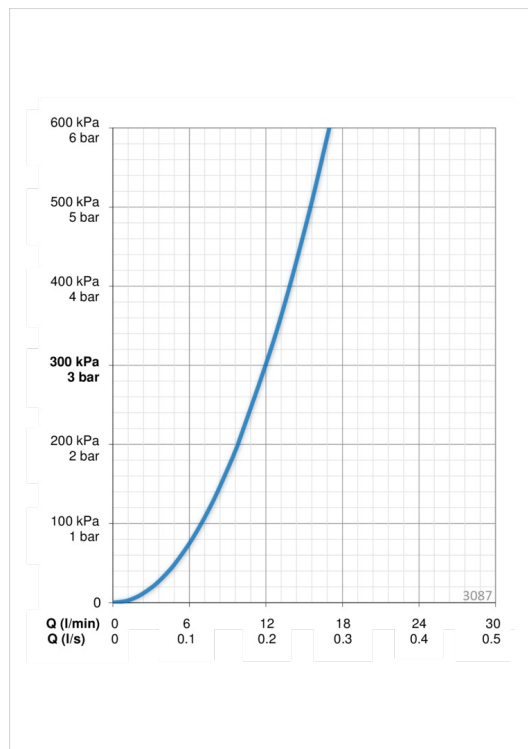

EAN: 6414150082627

www.oras.com/ua/products/oras/product/3087

Змішувач для душу прихованого монтажу, декоративна частина включає функціональний блок для Oras Bluebox 2080/2081. Є також варіанти з вбудованим обмеженням для температури та максимальної витрати води.

- Душ
- Одноважільні, декоративна частина
- Настінний для прихованого блока
- Хром
- Один важіль/ручка, Позначення «гаряча/холодна»
- Можливість обмеження максимальної температури й швидкості потоку
- $\varnothing$ 40 мм керамічний картридж для контролю потоку й температури
- Softedgewallrosette
- Cover part including function unit for Oras Bluebox 2080/2081.

ТЕХНІЧНІ ДАНІ

Параметри витрати води

Витрата води (300 кПа)	0.2 l/s
Втрата тиску при витраті води 0.2 л/с	200 кПа

Технічні характеристики

Гаряча вода	max. +80°C
Робочий тиск	50 - 1000 кПа
Матеріал	Латунь

Правила

EN стандарти	EN 817
Рівень шуму	I (ISO 3822)