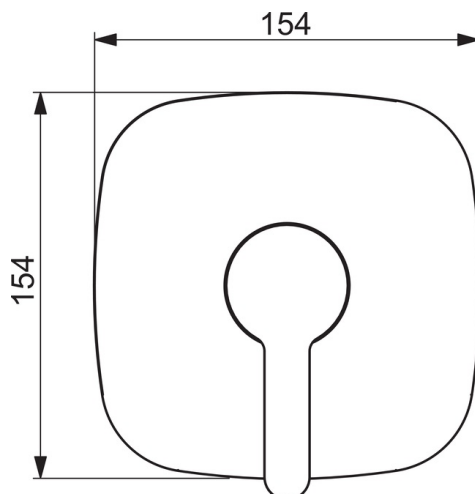

Запасні частини

SP3087

Назва	Код
01 Функціональний блок	602648V
02 Картридж	158890
03 Затискна гайка	158726
04 O-кільце, 23.47x2.62	602649V
05 Декоративна пластина, 154x154 mm	1002649V
06 Кріпильна деталь	602651V
07 Гвинт, M4.5x80	602652V
08 Зовнішня трубка	1001921V
09 Кришка	1002323V
10 Важіль	1003074V
11 Монтажний набір	602646V