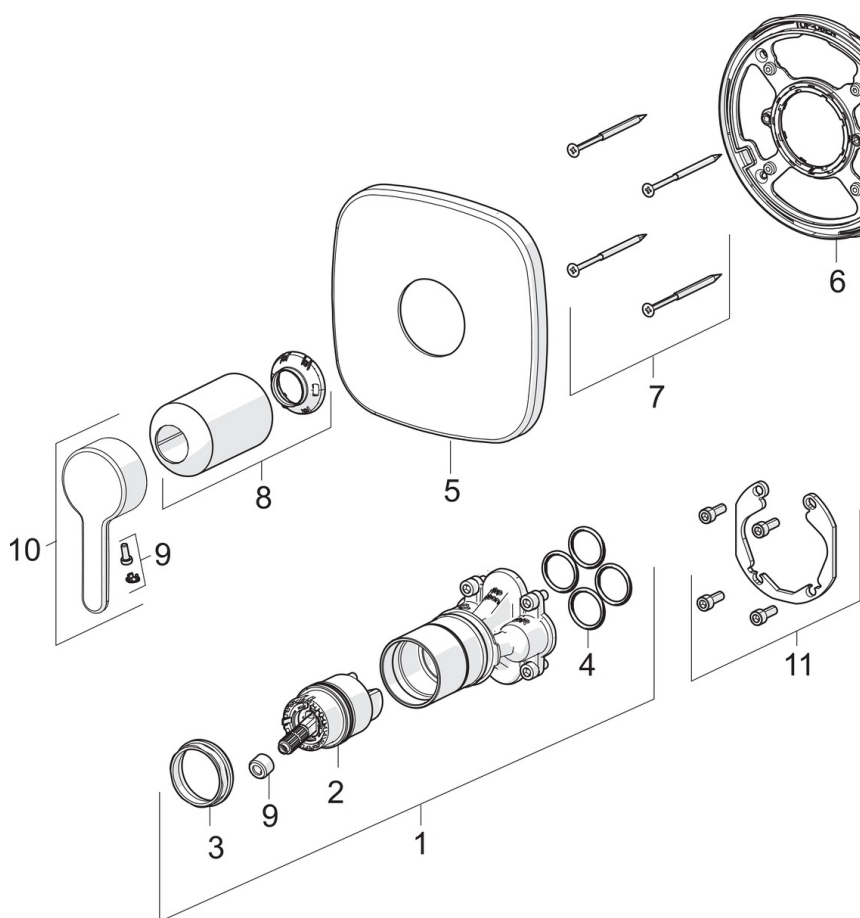

- Душ
- Одноважільні, декоративна частина
- Настінний для прихованого блока
- Хром
- Один важіль/ручка, Позначення «гаряча/холодна»
- Можливість обмеження максимальної температури й швидкості потоку
- \varnothing 40 мм керамічний картридж для контролю потоку й температури
- Softedgewallrosette
- Cover part including function unit for Oras Bluebox 2080/2081.

EN стандарти	EN 817
Рівень шуму	I (ISO 3822)

Запасні частини

SP3087

Назва	Код
01 Функціональний блок	602648V
02 Картридж	158890
03 Затискна гайка	158726
04 O-кільце, 23.47x2.62	602649V
05 Декоративна пластина, 154x154 mm	1002649V
06 Кріпильна деталь	602651V
07 Гвинт, M4.5x80	602652V
08 Зовнішня трубка	1001921V
09 Кришка	1002323V
10 Важіль	1003074V
11 Монтажний набір	602646V