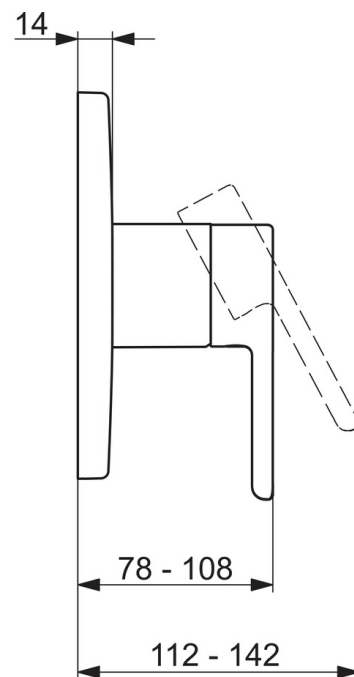

- Душ
- Одноважільні, декоративна частина
- Настінний для прихованого блока
- Хром
- Один важіль/ручка, Позначення «гаряча/холодна»
- Можливість обмеження максимальної температури й швидкості потоку
- \varnothing 40 мм керамічний картридж для контролю потоку й температури
- Softedgewallrosette
- Cover part including function unit for Oras Bluebox 2080/2081.

ТЕХНІЧНІ ДАНІ

Параметри витрати води

Витрата води (300 кПа)	0.2 l/s
Втрата тиску при витраті води 0.2 л/с	200 кПа

Технічні характеристики

Гаряча вода	max. +80°C
Робочий тиск	50 - 1000 кПа
Матеріал	Латунь

Правила

EN стандарти	EN 817
Рівень шуму	I (ISO 3822)

Запасні частини

SP3087

Назва	Код
01 Функціональний блок	602648V
02 Картридж	158890
03 Затискна гайка	158726
04 O-кільце, 23.47x2.62	602649V
05 Декоративна пластина, 154x154 mm	1002649V
06 Кріпильна деталь	602651V
07 Гвинт, M4.5x80	602652V
08 Зовнішня трубка	1001921V
09 Кришка	1002323V
10 Важіль	1003074V
11 Монтажний набір	602646V