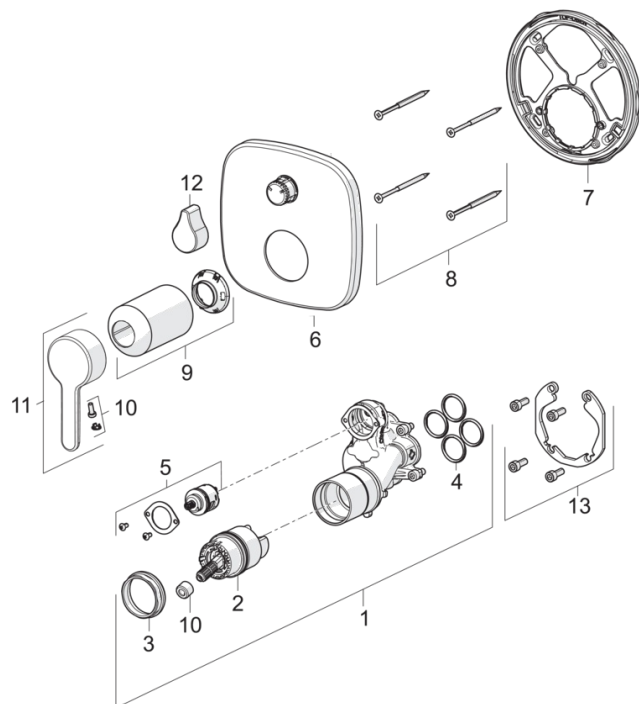

- Vannas istabā, Duša
- Viensvira, Dekoratīvā daļa
- Sienas montāža ar iebūvēto daļu
- Hroms
- Viensvira / rokturis, Karstā / Aukstā ūdens apzīmējums
- Grozāms slēdzis
- Ūdens temperatūras un maksimālās plūsmas ierobežošanas funkcija, Regulējama karstā ūdens fiksācija
- 40 mm keramikas kasete plūsmas un temperatūras regulēšanai

### SP3088

	Nosaukums	Kods
01	Funkcionālā vienība	602653V
02	Kasete	158890
03	Uzgrieznis	158726
04	Blīvredzens, 23.47x2.62	602649V
05	Trīseju vārsts	198282V
06	Dekoratīvā daļa, 154x154 mm	1002644V
07	Dekoratīvās daļas turētājs	602655V
08	Skrūve, M4.5x80	602652V
09	Teleskopiskās rozetes	1001921V
10	Dekoratīvā plāksnīte	1002323V
11	Rokturis	1003074V
12	Rokturis	1002331V
13	Instalācijas komplekts	602646V