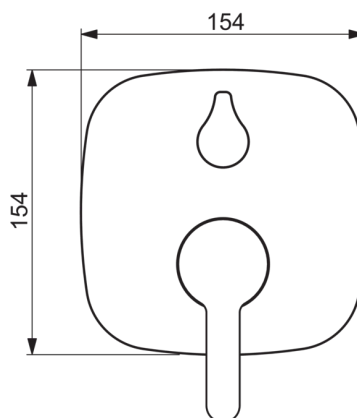

Noteikumi

EN Standarts	EN 817
Trokšņu klase	I (ISO 3822)