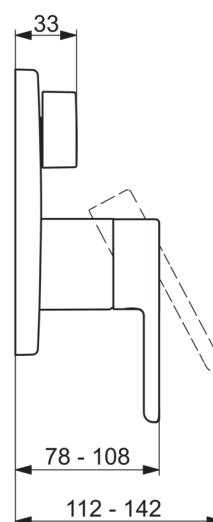

Noteikumi

EN Standarts	EN 817
Trokšņu klase	I (ISO 3822)