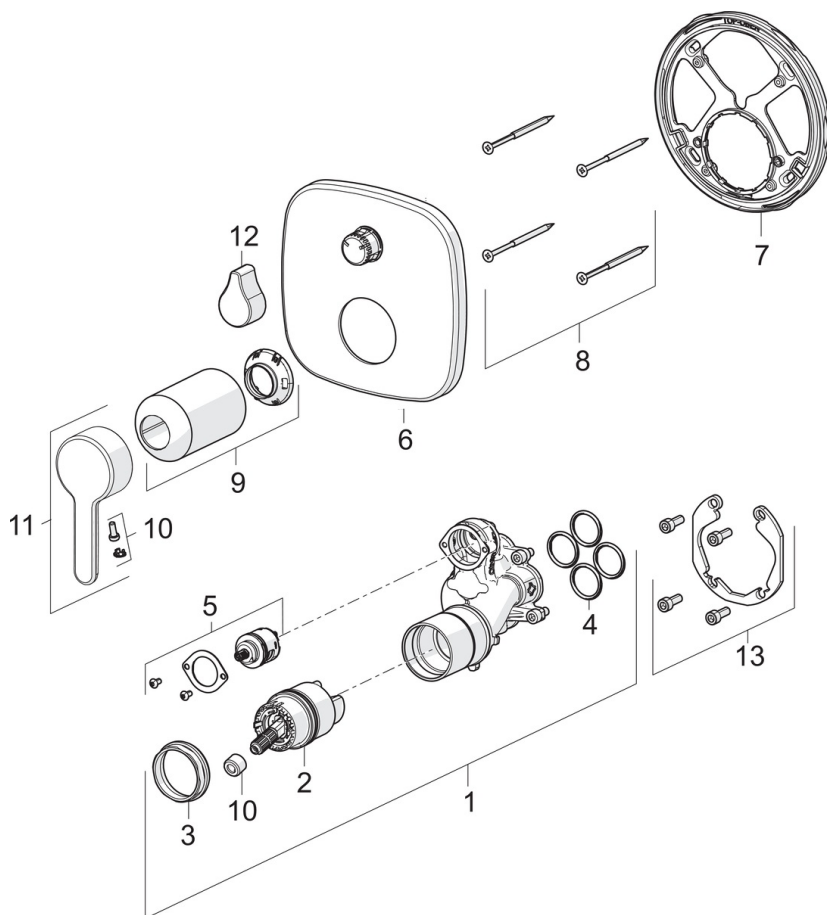

### SP3088

Название	Код
01 Функциональный блок	602653V
02 Картридж, комплект	158890
03 Зажимная гайка	158726
04 О-кольцо, 23.47x2.62	602649V
05 Переключатель/Узел регулировки	198282V
06 Декоративная пластина, 154x154 mm	1002644V
07 крепёж	602655V
08 Винт, M4.5x80	602652V
09 Защитная втулка	1001921V
10 Колпачок	1002323V
11 Рычаг	1003074V
12 Рукоятка	1002331V
13 Комплект крепёжных частей	602646V