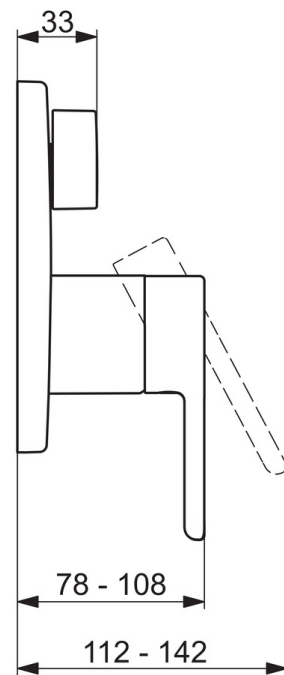

Запасные части

SP3088

Название	Код
01 Функциональный блок	602653V
02 Картридж, комплект	158890
03 Зажимная гайка	158726
04 О-кольцо, 23.47x2.62	602649V
05 Переключатель/Узел регулировки	198282V
06 Декоративная пластина, 154x154 mm	1002644V
07 крепёж	602655V
08 Винт, M4.5x80	602652V
09 Защитная втулка	1001921V
10 Колпачок	1002323V
11 Рычаг	1003074V
12 Рукоятка	1002331V
13 Комплект крепёжных частей	602646V