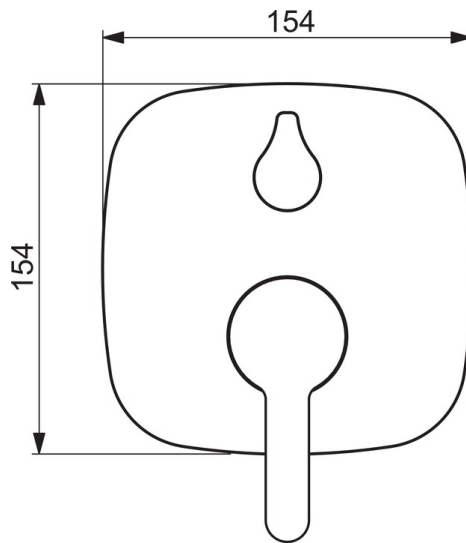

Запасные части

SP3088

Название	Код
01 Функциональный блок	602653V
02 Картридж, комплект	158890
03 Зажимная гайка	158726
04 О-кольцо, 23.47x2.62	602649V
05 Переключатель/Узел регулировки	198282V
06 Декоративная пластина, 154x154 mm	1002644V
07 крепёж	602655V
08 Винт, M4.5x80	602652V
09 Защитная втулка	1001921V
10 Колпачок	1002323V
11 Рычаг	1003074V
12 Рукоятка	1002331V
13 Комплект крепёжных частей	602646V