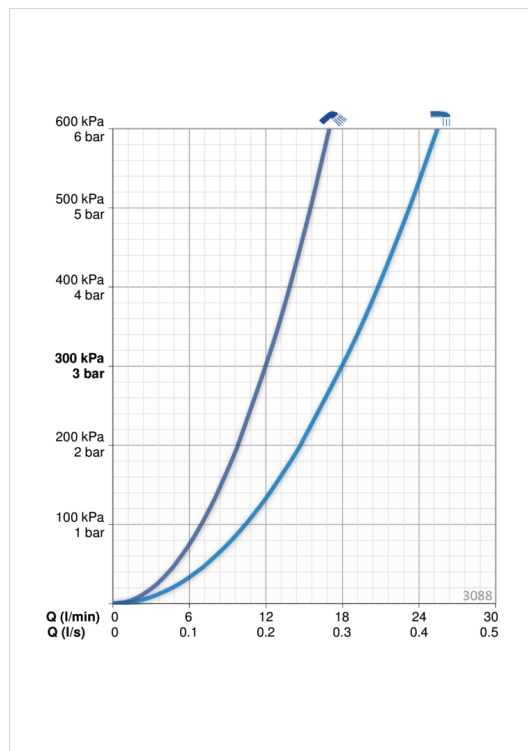

EAN: 6414150082603

www.oras.com/ru/products/oras/product/3088

Встраиваемый смеситель для ванны и душа, внешняя часть с функциональным элементом для Oras Bluebox 2080/2081. Встроенная опция ограничения температуры и расхода воды.

- Ванная комната, Душ
- Однорычажный, Декоративная часть
- Настенный скрытого монтажа
- Хром
- Однорычажный смеситель, Рукоятка с маркировкой Х+Г воды
- Поворотный дивертер
- Ограничитель температуры
- $\varnothing$ 40-мм керамический картридж для управления расходом и температурой воды
- Softedgewallrosette
- Для встраиваемого корпуса Oras Bluebox 2080/2081

ТЕХНИЧЕСКИЕ ДАННЫЕ

Параметры расхода воды

Расход воды при 300 кПа	0.3 / 0.2 l/s
Потеря давления при расходе 0.2 л/с	150 кПа
Потеря давления при расходе 0.3 л/с	300 кПа

Технические характеристики

Подключение горячей воды	max. +80°C
Рабочее давление	50 - 1000 кПа
Материал	Латунь

Regulations

Стандарт EN	EN 817
Уровень шума	I (ISO 3822)