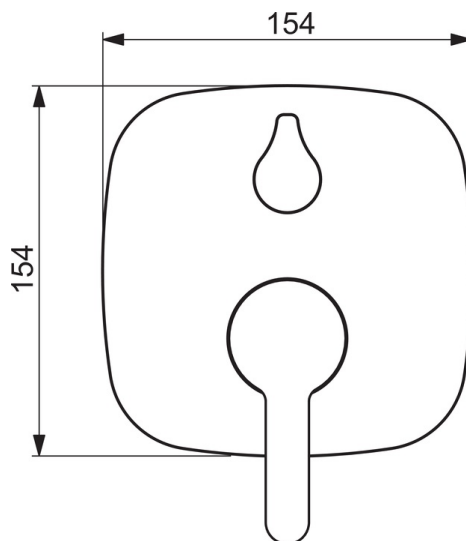

- Ванна кімната, Душ
- Одноважільні, декоративна частина
- Настінний для прихованого блока
- Хром
- Один важіль/ручка, Позначення «гаряча/холодна»
- Дивертер поворотний
- Можливість обмеження максимальної температури й швидкості потоку
- ϕ 40 мм керамічний картридж для контролю потоку й температури
- Softedgewallrosette
- Cover part including function unit for Oras Bluebox 2080/2081

Правила

EN стандарти	EN 817
Рівень шуму	I (ISO 3822)

Запасні частини

SP3088

Назва	Код
01 Функціональний блок	602653V
02 Картридж	158890
03 Затискна гайка	158726
04 O-кільце, 23.47x2.62	602649V
05 Перемикач/вузол регулювання	198282V
06 Декоративна пластина, 154x154 mm	1002644V
07 Кріпильна деталь	602655V
08 Гвинт, M4,5x80	602652V
09 Зовнішня трубка	1001921V
10 Кришка	1002323V
11 Важіль	1003074V
12 Рукоятка	1002331V
13 Монтажний набір	602646V