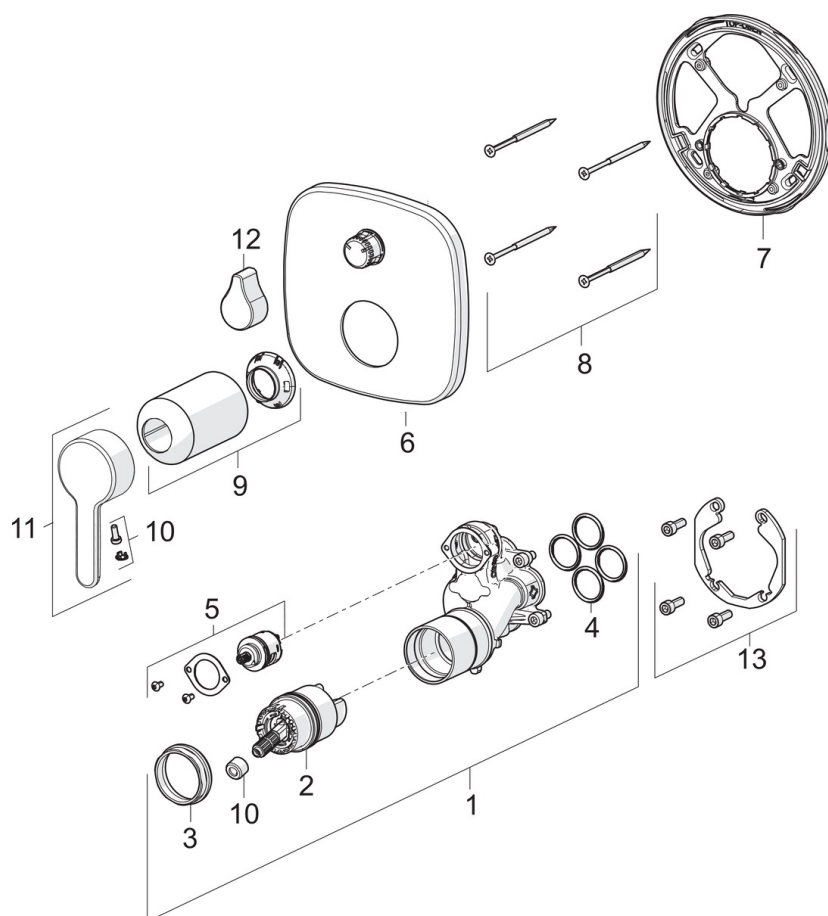

- Ванна кімната, Душ
- Одноважільні, декоративна частина
- Настінний для прихованого блока
- Хром
- Один важіль/ручка, Позначення «гаряча/холодна»
- Дивертер поворотний
- Можливість обмеження максимальної температури й швидкості потоку
- ϕ 40 мм керамічний картридж для контролю потоку й температури
- Softedgewallrosette
- Cover part including function unit for Oras Bluebox 2080/2081

Правила

EN стандарти	EN 817
Рівень шуму	I (ISO 3822)

Запасні частини

SP3088

Назва	Код
01 Функціональний блок	602653V
02 Картридж	158890
03 Затискна гайка	158726
04 O-кільце, 23.47x2.62	602649V
05 Перемикач/вузол регулювання	198282V
06 Декоративна пластина, 154x154 mm	1002644V
07 Кріпильна деталь	602655V
08 Гвинт, M4,5x80	602652V
09 Зовнішня трубка	1001921V
10 Кришка	1002323V
11 Важіль	1003074V
12 Рукоятка	1002331V
13 Монтажний набір	602646V