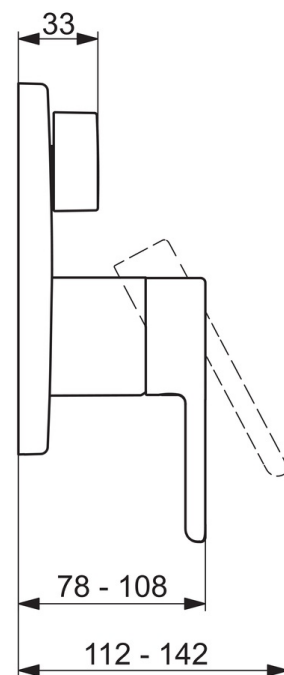

- Ванна кімната, Душ
- Одноважільні, декоративна частина
- Настінний для прихованого блока
- Хром
- Один важіль/ручка, Позначення «гаряча/холодна»
- Дивертер поворотний
- Можливість обмеження максимальної температури й швидкості потоку
- ϕ 40 мм керамічний картридж для контролю потоку й температури
- Softedgewallrosette
- Cover part including function unit for Oras Bluebox 2080/2081

ТЕХНІЧНІ ДАНІ

Параметри витрати води

Витрата води (300 кПа)	0.3 / 0.2 l/s
Втрата тиску при витраті води 0.2 л/с	150 кПа
Втрата тиску при витраті води 0.3 л/с	300 кПа

Технічні характеристики

Гаряча вода	max. +80°C
Робочий тиск	50 - 1000 кПа
Матеріал	Латунь

Правила

EN стандарти	EN 817
Рівень шуму	I (ISO 3822)

Запасні частини

SP3088

Назва	Код
01 Функціональний блок	602653V
02 Картридж	158890
03 Затискна гайка	158726
04 O-кільце, 23.47x2.62	602649V
05 Перемикач/вузол регулювання	198282V
06 Декоративна пластина, 154x154 mm	1002644V
07 Кріпильна деталь	602655V
08 Гвинт, M4,5x80	602652V
09 Зовнішня трубка	1001921V
10 Кришка	1002323V
11 Важіль	1003074V
12 Рукоятка	1002331V
13 Монтажний набір	602646V