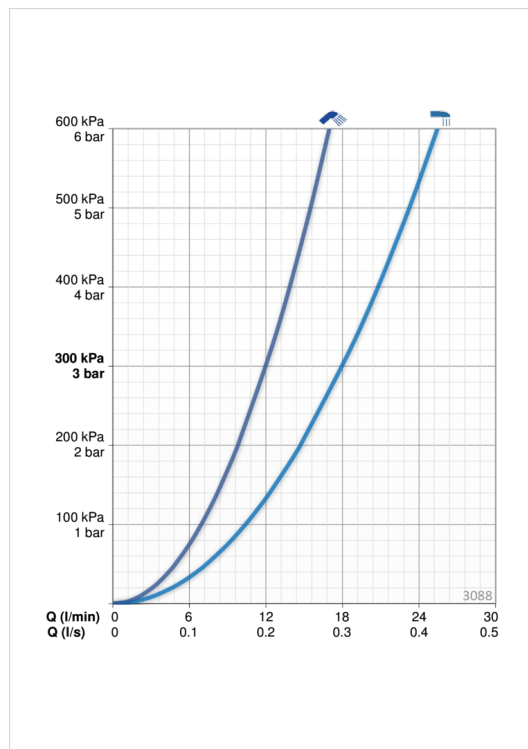

EAN: 6414150082603

www.oras.com/ua/products/oras/product/3088

Змішувач для ванни та душу прихованого монтажу, декоративна частина включає функціональний блок для Oras Bluebox 2080/2081. Є також варіанти з вбудованим обмеженням для температури та максимальної витрати води.

- Ванна кімната, Душ
- Одноважільні, декоративна частина
- Настінний для прихованого блока
- Хром
- Один важіль/ручка, Позначення «гаряча/холодна»
- Дивертер поворотний
- Можливість обмеження максимальної температури й швидкості потоку
- ϕ 40 мм керамічний картридж для контролю потоку й температури
- Softedgewallrosette
- Cover part including function unit for Oras Bluebox 2080/2081

ТЕХНІЧНІ ДАНІ

Параметри витрати води

Витрата води (300 кПа)	0.3 / 0.2 l/s
Втрата тиску при витраті води 0.2 л/с	150 кПа
Втрата тиску при витраті води 0.3 л/с	300 кПа

Технічні характеристики

Гаряча вода	max. +80°C
Робочий тиск	50 - 1000 кПа
Матеріал	Латунь

Правила

EN стандарти	EN 817
Рівень шуму	I (ISO 3822)